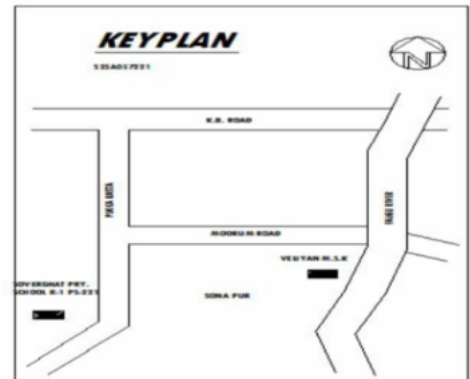

নির্বাচক নিবন্ধন আধিকারিকের স্বাক্ষর

Nazri Naksha

Google Map View

Polling Station Building Front View

Polling Station Front View

Cad View

Key MAP View

1	BSK2410629	নাম : নাদিরা স্বামীর নাম: আনেসুর রহমান বাড়ির নং : n0099 বয়স : 56 লিঙ্গ : মহিলা	ফটো উপলব্ধ	2	FKG2857134	নাম : জাহেরা বিবি স্বামীর নাম: জামেল সেখ বাড়ির নং : n0147 বয়স : 41 লিঙ্গ : মহিলা	ফটো উপলব্ধ	3	ZST1203967	নাম : সাবিরোন বিবি স্বামীর নাম: এমজদ্দিন সেখ বাড়ির নং : n0144 বয়স : 34 লিঙ্গ : মহিলা	ফটো উপলব্ধ
4	WB/08/052/159256	নাম : জামাল সেখ পিতার নাম: আফসার সেখ বাড়ির নং : n0135 বয়স : 50 লিঙ্গ : পুরুষ	ফটো উপলব্ধ	5	WB/08/052/159257	নাম : সাহাবুদ্দিন সেখ পিতার নাম: আফসার সেখ বাড়ির নং : n0133 বয়স : 49 লিঙ্গ : পুরুষ	ফটো উপলব্ধ	6	ZST1085539	নাম : ফরিদা বিবি স্বামীর নাম: মুইজুফিকুল সেখ বাড়ির নং : n0124 বয়স : 37 লিঙ্গ : মহিলা	ফটো উপলব্ধ
7	BSK1568146	নাম : আব্দুল জাব্বার পিতার নাম: খোসবর সেখ বাড়ির নং : n0111 বয়স : 44 লিঙ্গ : পুরুষ	ফটো উপলব্ধ	8	ZST1086495	নাম : তাজমিরা বিবি স্বামীর নাম: জামেদুর রহমান বাড়ির নং : n0101 বয়স : 36 লিঙ্গ : মহিলা	ফটো উপলব্ধ	9	FKG3096278	নাম : সফিকুল সেখ পিতার নাম: জামেদুর রহমান বাড়ির নং : n0059 বয়স : 40 লিঙ্গ : পুরুষ	ফটো উপলব্ধ
10	FKG2856656	নাম : চায়না বিবি স্বামীর নাম: কবিরুল সেখ বাড়ির নং : n0059 বয়স : 40 লিঙ্গ : মহিলা	ফটো উপলব্ধ	11	FKG2856649	নাম : কবিরুল সেখ পিতার নাম: জামেদুর রহমান বাড়ির নং : n0059 বয়স : 42 লিঙ্গ : পুরুষ	ফটো উপলব্ধ	12	WB/08/052/156611	নাম : সুমেরা বিবি স্বামীর নাম: মোরফুল সেখ বাড়ির নং : n0059 বয়স : 53 লিঙ্গ : মহিলা	ফটো উপলব্ধ
13	WB/08/052/156610	নাম : মোরফুল সেখ পিতার নাম: জয়দুর সেখ বাড়ির নং : n0059 বয়স : 57 লিঙ্গ : পুরুষ	ফটো উপলব্ধ	14	ZST1204114	নাম : মোহাঃ সাকিবুল ইসলাম পিতার নাম: আব্দুল কাদের সেখ বাড়ির নং : n0148 বয়স : 39 লিঙ্গ : পুরুষ	ফটো উপলব্ধ	15	ZST1086313	নাম : আকতার বিবি স্বামীর নাম: তারিকুল সেখ বাড়ির নং : n0012 বয়স : 34 লিঙ্গ : মহিলা	ফটো উপলব্ধ
16	ZST1314137	নাম : হাসনারা বিবি স্বামীর নাম: রাজু সেখ বাড়ির নং : n0012 বয়স : 38 লিঙ্গ : মহিলা	ফটো উপলব্ধ	17	ZST1591635	নাম : সেবিনুর বিবি স্বামীর নাম: আমিরুল সেখ বাড়ির নং : n0012 বয়স : 31 লিঙ্গ : মহিলা	ফটো উপলব্ধ	18	ZST1592401	নাম : আমিরুল সেখ পিতার নাম: মাজু সেখ বাড়ির নং : n0012 বয়স : 32 লিঙ্গ : পুরুষ	ফটো উপলব্ধ
19	FKG2856565	নাম : শাননাহার বিবি স্বামীর নাম: মাজু সেখ বাড়ির নং : n0012 বয়স : 50 লিঙ্গ : মহিলা	ফটো উপলব্ধ	20	WB/08/052/156370	নাম : মাজু সেখ পিতার নাম: মনোরুদ্দিন সেখ বাড়ির নং : n0012 বয়স : 51 লিঙ্গ : পুরুষ	ফটো উপলব্ধ	21	WB/08/052/156368	নাম : আজাদ সেখ পিতার নাম: মনোরুদ্দিন সেখ বাড়ির নং : n0012 বয়স : 56 লিঙ্গ : পুরুষ	ফটো উপলব্ধ
22	ZST1591833	নাম : আমিনা বিবি স্বামীর নাম: হাবিবুর রহমান বাড়ির নং : n0012 বয়স : 32 লিঙ্গ : মহিলা	ফটো উপলব্ধ	23	ZST1592492	নাম : হাবিবুর রহমান পিতার নাম: আজেল সেখ বাড়ির নং : n0012 বয়স : 33 লিঙ্গ : পুরুষ	ফটো উপলব্ধ	24	WB/08/052/156369	নাম : আসনারা বিবি স্বামীর নাম: মাজু সেখ বাড়ির নং : n0012 বয়স : 55 লিঙ্গ : মহিলা	ফটো উপলব্ধ
25	WB/08/052/156367	নাম : আজেল সেখ পিতার নাম: মনোরুদ্দিন সেখ বাড়ির নং : n0012 বয়স : 59 লিঙ্গ : পুরুষ	ফটো উপলব্ধ	26	ZST1204684	নাম : রবিনা বিবি স্বামীর নাম: মোজাক আলি বাড়ির নং : n0054 বয়স : 38 লিঙ্গ : মহিলা	ফটো উপলব্ধ	27	ZST2954311	নাম : রেণু বিবি স্বামীর নাম: মোজামেল সেখ বাড়ির নং : n0054 বয়স : 53 লিঙ্গ : মহিলা	ফটো উপলব্ধ
28	ZST0892372	নাম : রেজিনা বেওয়া স্বামীর নাম: সেলিম সেখ বাড়ির নং : n0029 বয়স : 40 লিঙ্গ : মহিলা	ফটো উপলব্ধ	29	ZST1695600	নাম : সাজিবুল সেখ পিতার নাম: আজু সেখ বাড়ির নং : n0029 বয়স : 29 লিঙ্গ : পুরুষ	ফটো উপলব্ধ	30	ZST1085752	নাম : রেজিনা বিবি স্বামীর নাম: এমসাদ সেখ বাড়ির নং : n0029 বয়স : 35 লিঙ্গ : মহিলা	ফটো উপলব্ধ