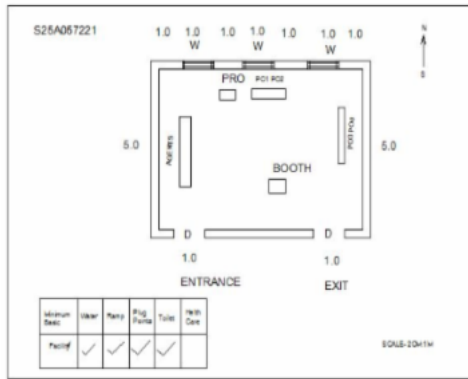

নির্বাচক নিবন্ধন আধিকারিকের স্বাক্ষর

Nazri Naksha

Google Map View

Polling Station Building Front View

Polling Station Front View

Cad View

Key MAP View

1	BSK2410629	নাম : নাদিরা স্বামীর নাম: আনেসুর রহমান বাড়ির নং : n0099 বয়স : 56 লিঙ্গ : মহিলা	ফটো উপলব্ধ	2	FKG2857134	নাম : জাহেরা বিবি স্বামীর নাম: জামেল সেখ বাড়ির নং : n0147 বয়স : 41 লিঙ্গ : মহিলা	ফটো উপলব্ধ	3	ZST1203967	নাম : সাবিরোন বিবি স্বামীর নাম: এমজদ্দিন সেখ বাড়ির নং : n0144 বয়স : 34 লিঙ্গ : মহিলা	ফটো উপলব্ধ
4	WB/08/052/159256	নাম : জামাল সেখ পিতার নাম: আফসার সেখ বাড়ির নং : n0135 বয়স : 50 লিঙ্গ : পুরুষ	ফটো উপলব্ধ	5	WB/08/052/159257	নাম : সাহাবুদ্দিন সেখ পিতার নাম: আফসার সেখ বাড়ির নং : n0133 বয়স : 49 লিঙ্গ : পুরুষ	ফটো উপলব্ধ	6	ZST1085539	নাম : ফরিদা বিবি স্বামীর নাম: মুইজুফিকুল সেখ বাড়ির নং : n0124 বয়স : 37 লিঙ্গ : মহিলা	ফটো উপলব্ধ
7	BSK1568146	নাম : আব্দুল জাব্বার পিতার নাম: খোসবর সেখ বাড়ির নং : n0111 বয়স : 44 লিঙ্গ : পুরুষ	ফটো উপলব্ধ	8	ZST1086495	নাম : তাজমিরা বিবি স্বামীর নাম: জামেদুর রহমান বাড়ির নং : n0101 বয়স : 36 লিঙ্গ : মহিলা	ফটো উপলব্ধ	9	FKG3096278	নাম : সফিকুল সেখ পিতার নাম: জামেদুর রহমান বাড়ির নং : n0059 বয়স : 40 লিঙ্গ : পুরুষ	ফটো উপলব্ধ
10	FKG2856656	নাম : চায়না বিবি স্বামীর নাম: কবিরুল সেখ বাড়ির নং : n0059 বয়স : 40 লিঙ্গ : মহিলা	ফটো উপলব্ধ	11	FKG2856649	নাম : কবিরুল সেখ পিতার নাম: জামেদুর রহমান বাড়ির নং : n0059 বয়স : 42 লিঙ্গ : পুরুষ	ফটো উপলব্ধ	12	WB/08/052/156611	নাম : সুমেরা বিবি স্বামীর নাম: মোরফুল সেখ বাড়ির নং : n0059 বয়স : 53 লিঙ্গ : মহিলা	ফটো উপলব্ধ
13	WB/08/052/156610	নাম : মোরফুল সেখ পিতার নাম: জয়দুর সেখ বাড়ির নং : n0059 বয়স : 57 লিঙ্গ : পুরুষ	ফটো উপলব্ধ	14	ZST1204114	নাম : মোহাঃ সাকিবুল ইসলাম পিতার নাম: আব্দুল কাদের সেখ বাড়ির নং : n0148 বয়স : 39 লিঙ্গ : পুরুষ	ফটো উপলব্ধ	15	ZST1086313	নাম : আকতার বিবি স্বামীর নাম: তারিকুল সেখ বাড়ির নং : n0012 বয়স : 34 লিঙ্গ : মহিলা	ফটো উপলব্ধ
16	ZST1314137	নাম : হাসনারা বিবি স্বামীর নাম: রাজু সেখ বাড়ির নং : n0012 বয়স : 38 লিঙ্গ : মহিলা	ফটো উপলব্ধ	17	ZST1591635	নাম : সেবিনুর বিবি স্বামীর নাম: আমিরুল সেখ বাড়ির নং : n0012 বয়স : 31 লিঙ্গ : মহিলা	ফটো উপলব্ধ	18	ZST1592401	নাম : আমিরুল সেখ পিতার নাম: মাজু সেখ বাড়ির নং : n0012 বয়স : 32 লিঙ্গ : পুরুষ	ফটো উপলব্ধ
19	FKG2856565	নাম : শাননাহার বিবি স্বামীর নাম: মাজু সেখ বাড়ির নং : n0012 বয়স : 50 লিঙ্গ : মহিলা	ফটো উপলব্ধ	20	WB/08/052/156370	নাম : মাজু সেখ পিতার নাম: মনোরুদ্দিন সেখ বাড়ির নং : n0012 বয়স : 51 লিঙ্গ : পুরুষ	ফটো উপলব্ধ	21	WB/08/052/156368	নাম : আজাদ সেখ পিতার নাম: মনোরুদ্দিন সেখ বাড়ির নং : n0012 বয়স : 56 লিঙ্গ : পুরুষ	ফটো উপলব্ধ
22	ZST1591833	নাম : আমিনা বিবি স্বামীর নাম: হাবিবুর রহমান বাড়ির নং : n0012 বয়স : 32 লিঙ্গ : মহিলা	ফটো উপলব্ধ	23	ZST1592492	নাম : হাবিবুর রহমান পিতার নাম: আজেল সেখ বাড়ির নং : n0012 বয়স : 33 লিঙ্গ : পুরুষ	ফটো উপলব্ধ	24	WB/08/052/156369	নাম : আসনারা বিবি স্বামীর নাম: মাজু সেখ বাড়ির নং : n0012 বয়স : 55 লিঙ্গ : মহিলা	ফটো উপলব্ধ
25	WB/08/052/156367	নাম : আজেল সেখ পিতার নাম: মনোরুদ্দিন সেখ বাড়ির নং : n0012 বয়স : 59 লিঙ্গ : পুরুষ	ফটো উপলব্ধ	26	ZST1204684	নাম : রবিনা বিবি স্বামীর নাম: মোজাক আলি বাড়ির নং : n0054 বয়স : 38 লিঙ্গ : মহিলা	ফটো উপলব্ধ	27	ZST2954311	নাম : রেণু বিবি স্বামীর নাম: মোজামেল সেখ বাড়ির নং : n0054 বয়স : 53 লিঙ্গ : মহিলা	ফটো উপলব্ধ
28	ZST0892372	নাম : রেজিনা বেওয়া স্বামীর নাম: সেলিম সেখ বাড়ির নং : n0029 বয়স : 40 লিঙ্গ : মহিলা	ফটো উপলব্ধ	29	ZST1695600	নাম : সাজিবুল সেখ পিতার নাম: আজু সেখ বাড়ির নং : n0029 বয়স : 29 লিঙ্গ : পুরুষ	ফটো উপলব্ধ	30	ZST1085752	নাম : রেজিনা বিবি স্বামীর নাম: এমসাদ সেখ বাড়ির নং : n0029 বয়স : 35 লিঙ্গ : মহিলা	ফটো উপলব্ধ