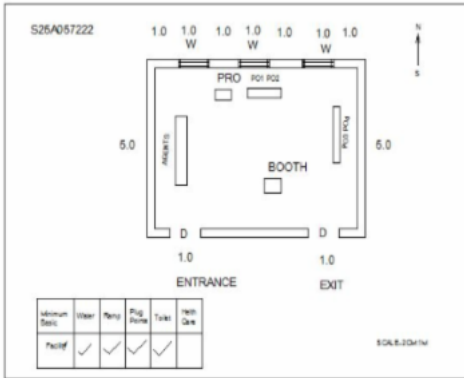

নির্বাচক নিবন্ধন আধিকারিকের স্বাক্ষর

Nazri Naksha

Google Map View

Polling Station Building Front View

Polling Station Front View

Cad View

Key MAP View

1 নাম : নজরুল ইসলাম পিতার নাম: আবদুস সুক্কর বাড়ির নং : n0016 বয়স : 76 লিঙ্গ : পুরুষ	WB/08/052/159104 ফটো উপলব্ধ	2 নাম : রাহামাতন বিবি স্বামীর নাম: নজরুল ইসলাম বাড়ির নং : n0016 বয়স : 73 লিঙ্গ : মহিলা	WB/08/052/159105 ফটো উপলব্ধ	3 নাম : মোহাঃ তৌফিক আহমেদ পিতার নাম: ওয়াকাসফ আদি বাড়ির নং : n0164 বয়স : 35 লিঙ্গ : পুরুষ	ZST0892794 ফটো উপলব্ধ
4 নাম : মার্জিনা বিবি স্বামীর নাম: আজিম সেখ বাড়ির নং : n0120 বয়স : 54 লিঙ্গ : মহিলা	ZST2142511 ফটো উপলব্ধ	5 নাম : সাজারুদ্দিন সেখ পিতার নাম: নজরুল ইসলাম বাড়ির নং : n0097 বয়স : 29 লিঙ্গ : পুরুষ	ZST1888296 ফটো উপলব্ধ	6 নাম : রেবেকা সুলতানা স্বামীর নাম: অফিস আলি বাড়ির নং : n0153 বয়স : 38 লিঙ্গ : মহিলা	ZST0892745 ফটো উপলব্ধ
7 নাম : মমতাজ বেগম স্বামীর নাম: এনামুল সেখ বাড়ির নং : n0134 বয়স : 41 লিঙ্গ : মহিলা	FKG2857043 ফটো উপলব্ধ	8 নাম : মিরুন সেখ পিতার নাম: মকসুদুল সেখ বাড়ির নং : এন0137 বয়স : 29 লিঙ্গ : পুরুষ	ZST2075216 ফটো উপলব্ধ	9 নাম : রেকসোনা শাহিনা পিতার নাম: জিন্নারুল রহমান বাড়ির নং : n0080 বয়স : 29 লিঙ্গ : মহিলা	ZST1801976 ফটো উপলব্ধ
10 নাম : মোঃ ফাইজুদ্দিন পিতার নাম: মঞ্জুর হোসেন বাড়ির নং : n0142 বয়স : 35 লিঙ্গ : পুরুষ	FKG3361151 ফটো উপলব্ধ	11 নাম : ফারুক সেখ পিতার নাম: রেমন সেখ বাড়ির নং : n0116 বয়স : 46 লিঙ্গ : পুরুষ	ZST2142644 ফটো উপলব্ধ	12 নাম : টুটুল সেখ পিতার নাম: বনী ইসরাইল বাড়ির নং : n0088 বয়স : 33 লিঙ্গ : পুরুষ	ZST1314715 ফটো উপলব্ধ
13 নাম : সাইনুর বিবি স্বামীর নাম: সাইফুদ্দিন সেখ বাড়ির নং : n0097 বয়স : 51 লিঙ্গ : মহিলা	ZST1205145 ফটো উপলব্ধ	14 নাম : সুলেখা খাতুন পিতার নাম: গোলাম সেখ বাড়ির নং : n0162 বয়স : 31 লিঙ্গ : মহিলা	ZST1593565 ফটো উপলব্ধ	15 নাম : আজিজুর সেখ পিতার নাম: খোশ মহম্মদ বাড়ির নং : n0088 বয়স : 63 লিঙ্গ : পুরুষ	ZST2141489 ফটো উপলব্ধ
16 নাম : মহঃ জাহিরুল ইসলাম পিতার নাম: মহঃ নজরুল ইসলাম বাড়ির নং : n0097 বয়স : 40 লিঙ্গ : পুরুষ	FKG2857159 ফটো উপলব্ধ	17 নাম : মহিবুর রহমান পিতার নাম: আব্দুল রজ্জাক বাড়ির নং : n0153 বয়স : 42 লিঙ্গ : পুরুষ	FKG2857266 ফটো উপলব্ধ	18 নাম : পিয়ারুদ্দিন সেখ পিতার নাম: ফজল সেখ বাড়ির নং : n0134 বয়স : 36 লিঙ্গ : পুরুষ	ZST1695956 ফটো উপলব্ধ
19 নাম : নুরমহল বিবি স্বামীর নাম: গোলাম সেখ বাড়ির নং : n0163 বয়স : 54 লিঙ্গ : মহিলা	FKG3361375 ফটো উপলব্ধ	20 নাম : মোহাঃ ইনজামুল হক পিতার নাম: গোলাম সেখ বাড়ির নং : n0162 বয়স : 30 লিঙ্গ : পুরুষ	ZST1593391 ফটো উপলব্ধ	21 নাম : হালোমা বেওয়া স্বামীর নাম: এক্রাম সেখ বাড়ির নং : n0139 বয়স : 77 লিঙ্গ : মহিলা	ZST2421071 ফটো উপলব্ধ
22 নাম : রেজিনা বিবি স্বামীর নাম: মজিবুর রহমান বাড়ির নং : n0139 বয়স : 33 লিঙ্গ : মহিলা	ZST1443555 ফটো উপলব্ধ	23 নাম : মোঃ সোদেখান সেখ পিতার নাম: গোলাম সেখ বাড়ির নং : n0162 বয়স : 35 লিঙ্গ : পুরুষ	ZST0892877 ফটো উপলব্ধ	24 নাম : তাহেরা বিবি স্বামীর নাম: আব্দুল মাতিন বাড়ির নং : n0105 বয়স : 63 লিঙ্গ : মহিলা	ZST2419158 ফটো উপলব্ধ
25 নাম : মজিবুর রহমান মায়ের নাম: একরামুল সেখ বাড়ির নং : n0139 বয়স : 36 লিঙ্গ : পুরুষ	ZST1314632 ফটো উপলব্ধ	26 নাম : আব্দুল মতিন পিতার নাম: মোহাঃ হোসেন বাড়ির নং : n0105 বয়স : 71 লিঙ্গ : পুরুষ	ZST2419166 ফটো উপলব্ধ	27 নাম : রাজিয়া বেওয়া স্বামীর নাম: ফেরাজুদ্দিন সেখ বাড়ির নং : n0133 বয়স : 57 লিঙ্গ : মহিলা	ZST2419497 ফটো উপলব্ধ
28 নাম : সেখ জামিরুল ইসলাম পিতার নাম: আব্দুল গাফফর বাড়ির নং : n0120 বয়স : 65 লিঙ্গ : পুরুষ	ZST2419471 ফটো উপলব্ধ	29 নাম : রহিম সেখ পিতার নাম: জামিরুল ইসলাম বাড়ির নং : এন0120 বয়স : 39 লিঙ্গ : পুরুষ	FKG3298353 ফটো উপলব্ধ	30 নাম : রোসনারা খাতুন পিতার নাম: আব্দুল লতিফ বাড়ির নং : এন0101 বয়স : 26 লিঙ্গ : মহিলা	ZST2075117 ফটো উপলব্ধ