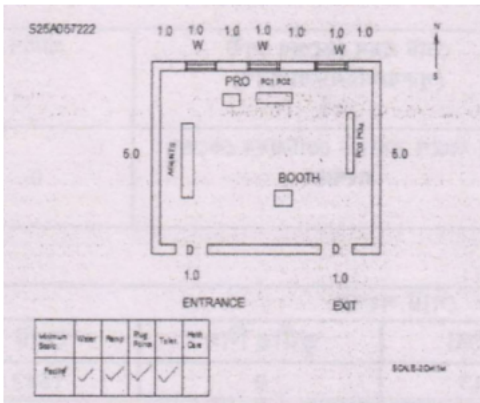

নির্বাচক নিবন্ধন আধিকারিকের স্বাক্ষর

Nazri Naksha

Google Map View

Polling Station Building Front View

Polling Station Front View

Cad View

Key MAP View

1 নাম : সাহিনা পারভিন স্বামীর নাম : মহঃ বাবুল সেখ বাড়ির নং : n0014 বয়স : 35 লিঙ্গ : মহিলা	ZST1443704 ফটো উপলব্ধ	2 নাম : মহঃ বাবুল সেখ পিতার নাম : এজিবুল সেখ বাড়ির নং : n0014 বয়স : 33 লিঙ্গ : পুরুষ	ZST1314848 ফটো উপলব্ধ	3 নাম : মনিরুল সেখ পিতার নাম : হাবিবুল্লা সেখ বাড়ির নং : n0050 বয়স : 71 লিঙ্গ : পুরুষ	FKG0312405 ফটো উপলব্ধ
4 নাম : মোসাঃ চেনাথরা খাতুন পিতার নাম : মনিরুল সেখ বাড়ির নং : n0050 বয়স : 39 লিঙ্গ : মহিলা	FKG3361300 ফটো উপলব্ধ	5 নাম : মুলিদা খাতুন পিতার নাম : মনিরুল সেখ বাড়ির নং : n0050 বয়স : 30 লিঙ্গ : মহিলা	ZST1593243 ফটো উপলব্ধ	6 নাম : জরিলা বিবি স্বামীর নাম : মানিউর সেখ বাড়ির নং : n0050 বয়স : 68 লিঙ্গ : মহিলা	WB/08/052/159453 ফটো উপলব্ধ
7 নাম : মুনসুর সেখ পিতার নাম : সওকাত সেখ বাড়ির নং : n0050 বয়স : 60 লিঙ্গ : পুরুষ	ZST0892729 ফটো উপলব্ধ	8 নাম : আনজেরা বিবি স্বামীর নাম : সানিসর আলি বাড়ির নং : n0050 বয়স : 59 লিঙ্গ : মহিলা	ZST1028257 ফটো উপলব্ধ	9 নাম : মুজকেরা বিবি স্বামীর নাম : তৈমুর সেখ বাড়ির নং : n0050 বয়স : 52 লিঙ্গ : মহিলা	FKG3205390 ফটো উপলব্ধ
10 নাম : তৈমুর সেখ পিতার নাম : হুরমুজ সেখ বাড়ির নং : n0050 বয়স : 51 লিঙ্গ : পুরুষ	FKG3205408 ফটো উপলব্ধ	11 নাম : মাসতারা বিবি স্বামীর নাম : মুনসুর সেখ বাড়ির নং : n0050 বয়স : 42 লিঙ্গ : মহিলা	ZST0892711 ফটো উপলব্ধ	12 নাম : খারেজা বিবি স্বামীর নাম : ইয়াদ আলি বাড়ির নং : n0050 বয়স : 40 লিঙ্গ : মহিলা	FKG2857324 ফটো উপলব্ধ
13 নাম : লাল্টু সেখ পিতার নাম : ইউসুফ সেখ বাড়ির নং : n0050 বয়স : 32 লিঙ্গ : পুরুষ	ZST1443274 ফটো উপলব্ধ	14 নাম : বানিহসরাইল পিতার নাম : মুনসুর সেখ বাড়ির নং : n0050 বয়স : 27 লিঙ্গ : পুরুষ	ZST1969856 ফটো উপলব্ধ	15 নাম : আকতারা খাতুন (বিবি) স্বামীর নাম : লাল্টু সেখ বাড়ির নং : n0050 বয়স : 28 লিঙ্গ : মহিলা	ZST1801679 ফটো উপলব্ধ
16 নাম : মইদুল ইসলাম পিতার নাম : এলাহী বক্স বাড়ির নং : n0014 বয়স : 28 লিঙ্গ : পুরুষ	ZST1801851 ফটো উপলব্ধ	17 নাম : ইমরান সেখ পিতার নাম : এলাহী বক্স বাড়ির নং : n0014 বয়স : 25 লিঙ্গ : পুরুষ	ZST2073435 ফটো উপলব্ধ	18 নাম : মোফল সেখ পিতার নাম : মনিউর সেখ বাড়ির নং : N0050 বয়স : 28 লিঙ্গ : পুরুষ	ZST2376887 ফটো উপলব্ধ
19 নাম : জামিলা খাতুন পিতার নাম : আফতাবুদ্দিন সেখ বাড়ির নং : N0096 বয়স : 24 লিঙ্গ : মহিলা	ZST2376929 ফটো উপলব্ধ	20 নাম : জৈনাব খাতুন স্বামীর নাম : শিফা মহাম্মদ বাড়ির নং : N0099 বয়স : 26 লিঙ্গ : মহিলা	ZST2374684 ফটো উপলব্ধ	21 নাম : তানজিলা খাতুন স্বামীর নাম : মোঃ মোতাক্কাবের বাড়ির নং : N0080 বয়স : 25 লিঙ্গ : মহিলা	ZST2375731 ফটো উপলব্ধ
22 নাম : যেরুল স্ক পিতার নাম : উসমান স্ক বাড়ির নং : N0050 বয়স : 26 লিঙ্গ : পুরুষ	ZST2377398 ফটো উপলব্ধ	23 নাম : এলাহী বক্স পিতার নাম : শফিকুদ্দিন সেখ বাড়ির নং : n0014 বয়স : 56 লিঙ্গ : পুরুষ	ZST2421279 ফটো উপলব্ধ	24 নাম : মিনারা বিবি স্বামীর নাম : এলাস্কা বক্স বাড়ির নং : n0014 বয়স : 50 লিঙ্গ : মহিলা	ZST2421295 ফটো উপলব্ধ
25 নাম : সামিউল সেখ পিতার নাম : আজিরুল ইসলাম বাড়ির নং : N0000 বয়স : 24 লিঙ্গ : পুরুষ	ZST2375681 ফটো উপলব্ধ	26 নাম : সামসের আলি পিতার নাম : হাফিজুল্লা সেখ বাড়ির নং : n0050 বয়স : 66 লিঙ্গ : পুরুষ	ZST1027945 ফটো উপলব্ধ	27 নাম : ইয়াদ আলি সেখ মায়ের নাম : নূর মহাম্মদ বেওয়া বাড়ির নং : n0050 বয়স : 42 লিঙ্গ : পুরুষ	ZST1205137 ফটো উপলব্ধ
28 নাম : তনজা বিবি স্বামীর নাম : মহঃ আব্দুল আজিজ বাড়ির নং : n0140 বয়স : 36 লিঙ্গ : মহিলা	ZST1028570 ফটো উপলব্ধ	29 নাম : মোঃ আব্দুল আজিজ পিতার নাম : মোঃ সেন্ট সেখ বাড়ির নং : n0140 বয়স : 37 লিঙ্গ : মহিলা	ZST0678532 ফটো উপলব্ধ	30 নাম : রুপা খাতুন পিতার নাম : এজিবুল সেখ বাড়ির নং : n0014 বয়স : 27 লিঙ্গ : মহিলা	ZST1936608 ফটো উপলব্ধ