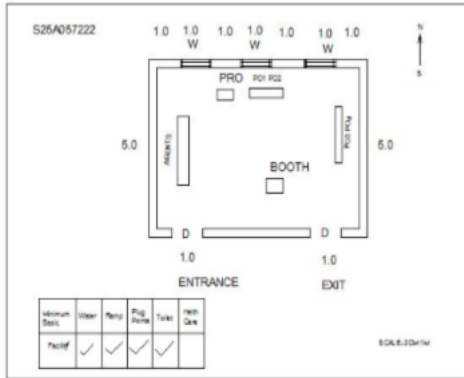

নির্বাচক নিবন্ধন আধিকারিকের স্বাক্ষর

Nazri Naksha

Google Map View

Polling Station Building Front View

Polling Station Front View

Cad View

Key MAP View

| | | | | | | | | | | | |
|----|------------------|---|------------|----|------------------|---|------------|----|------------|--|------------|
| 1 | ZST1593870 | নাম : বিশুজীত মন্ডল পিতার নাম: হরিচরণ মন্ডল বাড়ির নং : n0016 বয়স : 32 লিঙ্গ : পুরুষ | ফটো উপলব্ধ | 2 | ZST1314996 | নাম : অমির মন্ডল পিতার নাম: হরিচরণ মন্ডল বাড়ির নং : n0016 বয়স : 32 লিঙ্গ : পুরুষ | ফটো উপলব্ধ | 3 | ZST0680488 | নাম : কার্তিক মন্ডল পিতার নাম: হরিচরণ মন্ডল বাড়ির নং : n0016 বয়স : 40 লিঙ্গ : পুরুষ | ফটো উপলব্ধ |
| 4 | WB/08/052/198055 | নাম : বরোদা মণ্ডল স্বামীর নাম: হরিচরণ মণ্ডল বাড়ির নং : n0016 বয়স : 65 লিঙ্গ : মহিলা | ফটো উপলব্ধ | 5 | WB/08/052/198054 | নাম : হরিচরণ মণ্ডল পিতার নাম: ডোমন মণ্ডল বাড়ির নং : n0016 বয়স : 71 লিঙ্গ : পুরুষ | ফটো উপলব্ধ | 6 | ZST2802585 | নাম : নেচুবালা মন্ডল পিতার নাম: ডোমন বাড়ির নং : n0016 বয়স : 75 লিঙ্গ : মহিলা | ফটো উপলব্ধ |
| 7 | ZST2044303 | নাম : সামিমা খাতুন স্বামীর নাম: জাহাঙ্গীর হোসেন বাড়ির নং : এন0227 বয়স : 26 লিঙ্গ : মহিলা | ফটো উপলব্ধ | 8 | ZST2047728 | নাম : দোলাহার বিবি স্বামীর নাম: নাজিমুদ্দিন সেখ বাড়ির নং : এন0172 বয়স : 56 লিঙ্গ : মহিলা | ফটো উপলব্ধ | 9 | ZST2047751 | নাম : রোসেনা খাতুন স্বামীর নাম: নজফুল সেখ বাড়ির নং : এন0184 বয়স : 25 লিঙ্গ : মহিলা | ফটো উপলব্ধ |
| 10 | ZST2047785 | নাম : আনারুল সেখ পিতার নাম: নাজিমুদ্দিন সেখ বাড়ির নং : এন0172 বয়স : 29 লিঙ্গ : পুরুষ | ফটো উপলব্ধ | 11 | ZST1593847 | নাম : স্বপন মন্ডল পিতার নাম: স্বাধীন মন্ডল বাড়ির নং : n0086 বয়স : 30 লিঙ্গ : পুরুষ | ফটো উপলব্ধ | 12 | ZST2047629 | নাম : জামেরুল সেখ পিতার নাম: নাজিমুদ্দিন সেখ বাড়ির নং : এন0170 বয়স : 25 লিঙ্গ : পুরুষ | ফটো উপলব্ধ |
| 13 | ZST2047660 | নাম : আরজিনা খাতুন স্বামীর নাম: আনারুল সেখ বাড়ির নং : এন0172 বয়স : 30 লিঙ্গ : মহিলা | ফটো উপলব্ধ | 14 | FKG2875318 | নাম : গণেশ মন্ডল পিতার নাম: হরিচরণ মন্ডল বাড়ির নং : n0016 বয়স : 41 লিঙ্গ : পুরুষ | ফটো উপলব্ধ | 15 | ZST1205269 | নাম : মানবী মন্ডল স্বামীর নাম: গণেশ মন্ডল বাড়ির নং : n0016 বয়স : 35 লিঙ্গ : মহিলা | ফটো উপলব্ধ |
| 16 | FKG2579175 | নাম : সাধীন মন্ডল পিতার নাম: গুদর মন্ডল বাড়ির নং : n0086 বয়স : 60 লিঙ্গ : পুরুষ | ফটো উপলব্ধ | 17 | ZST1969906 | নাম : পরিতোষ মন্ডল পিতার নাম: অমল্যচন্দ্র মন্ডল বাড়ির নং : n0133 বয়স : 26 লিঙ্গ : পুরুষ | ফটো উপলব্ধ | 18 | ZST1888601 | নাম : রিতা মন্ডল পিতার নাম: হরিচরণ মন্ডল বাড়ির নং : n0016 বয়স : 27 লিঙ্গ : মহিলা | ফটো উপলব্ধ |
| 19 | ZST2047942 | নাম : পিংকি মন্ডল স্বামীর নাম: সুব্রত মন্ডল বাড়ির নং : এন0133 বয়স : 34 লিঙ্গ : মহিলা | ফটো উপলব্ধ | 20 | ZST2078442 | নাম : অষ্টমি মন্ডল স্বামীর নাম: বিশুজীত মন্ডল বাড়ির নং : এন0016 বয়স : 26 লিঙ্গ : মহিলা | ফটো উপলব্ধ | 21 | ZST2046449 | নাম : রুনা লায়লা স্বামীর নাম: নজরুল সেখ বাড়ির নং : এন0171 বয়স : 25 লিঙ্গ : মহিলা | ফটো উপলব্ধ |
| 22 | ZST2046597 | নাম : আসমিনা খাতুন স্বামীর নাম: আনারুল সেখ বাড়ির নং : এন0170 বয়স : 27 লিঙ্গ : মহিলা | ফটো উপলব্ধ | 23 | ZST2047447 | নাম : কণিকা মন্ডল স্বামীর নাম: মনোজ মন্ডল বাড়ির নং : এন0149 বয়স : 27 লিঙ্গ : মহিলা | ফটো উপলব্ধ | 24 | ZST2047488 | নাম : জগদীশ মন্ডল পিতার নাম: নকুল মন্ডল বাড়ির নং : এন0117 বয়স : 50 লিঙ্গ : পুরুষ | ফটো উপলব্ধ |
| 25 | ZST2047546 | নাম : অপর্ণা মন্ডল স্বামীর নাম: জগদীশ মন্ডল বাড়ির নং : এন0117 বয়স : 42 লিঙ্গ : মহিলা | ফটো উপলব্ধ | 26 | ZST2047900 | নাম : হাবিবা বিবি স্বামীর নাম: নাজিমুদ্দিন সেখ বাড়ির নং : এন0166 বয়স : 27 লিঙ্গ : মহিলা | ফটো উপলব্ধ | 27 | ZST1443746 | নাম : দেবী মন্ডল স্বামীর নাম: কার্তিক মন্ডল বাড়ির নং : n0016 বয়স : 31 লিঙ্গ : মহিলা | ফটো উপলব্ধ |
| 28 | FKG1492453 | নাম : চাঁদমুনী মন্ডল স্বামীর নাম: স্বাধীন মণ্ডল বাড়ির নং : n0086 বয়স : 57 লিঙ্গ : মহিলা | ফটো উপলব্ধ | 29 | ZST2047835 | নাম : রুমি খাতুন স্বামীর নাম: সাদ্দাম সেখ বাড়ির নং : এন0173 বয়স : 30 লিঙ্গ : মহিলা | ফটো উপলব্ধ | 30 | ZST1593748 | নাম : মহারানি মন্ডল স্বামীর নাম: স্বপন মন্ডল বাড়ির নং : n0086 বয়স : 38 লিঙ্গ : মহিলা | ফটো উপলব্ধ |