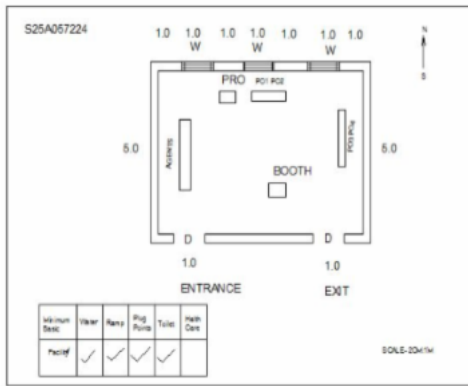

নির্বাচক নিবন্ধন আধিকারিকের স্বাক্ষর

Nazri Naksha

Google Map View

Polling Station Building Front View

Polling Station Front View

Cad View

Key MAP View

1 নাম : খাতেজা বিবি স্বামীর নাম : এনামুল সেখ বাড়ির নং : n0107 বয়স : 30 লিঙ্গ : মহিলা	ZST1696731 ফটো উপলব্ধ	2 নাম : সাইরুদ্দিন সেখ পিতার নাম : পানসের সেখ বাড়ির নং : n0109 বয়স : 53 লিঙ্গ : পুরুষ	WB/08/052/201299 ফটো উপলব্ধ	3 নাম : এনামুল সেখ পিতার নাম : জাহির সেখ বাড়ির নং : n0107 বয়স : 34 লিঙ্গ : পুরুষ	ZST1030212 ফটো উপলব্ধ
4 নাম : সুলতানা নাসিরা স্বামীর নাম : আবদুল বারি বাড়ির নং : n0119 বয়স : 58 লিঙ্গ : মহিলা	WB/08/052/201029 ফটো উপলব্ধ	5 নাম : আবদুল বারি পিতার নাম : খাজা আহাম্মদ বাড়ির নং : n0119 বয়স : 66 লিঙ্গ : পুরুষ	WB/08/052/201028 ফটো উপলব্ধ	6 নাম : সোনাভান বিবি স্বামীর নাম : আবদুস সুকুর বাড়ির নং : n0116 বয়স : 61 লিঙ্গ : মহিলা	WB/08/052/201253 ফটো উপলব্ধ
7 নাম : নিপা বিবি স্বামীর নাম : জিয়াউল সেখ বাড়ির নং : n0086 বয়স : 36 লিঙ্গ : মহিলা	ZST1315431 ফটো উপলব্ধ	8 নাম : জিয়াউল সেখ পিতার নাম : ইলিয়াস বাড়ির নং : n0086 বয়স : 56 লিঙ্গ : পুরুষ	FKG1342823 ফটো উপলব্ধ	9 নাম : নুজোমা বিবি পিতার নাম : ইলিয়াস সেখ বাড়ির নং : n0086 বয়স : 53 লিঙ্গ : মহিলা	WB/08/052/201343 ফটো উপলব্ধ
10 নাম : উমেশান বিবি স্বামীর নাম : ইলিয়াস সেখ বাড়ির নং : n0086 বয়স : 78 লিঙ্গ : মহিলা	WB/08/052/201342 ফটো উপলব্ধ	11 নাম : লতা সরকার স্বামীর নাম : রঞ্জিত সরকার বাড়ির নং : n0080 বয়স : 46 লিঙ্গ : মহিলা	ZST1029867 ফটো উপলব্ধ	12 নাম : জাহানারা বিবি স্বামীর নাম : এনামুল হক বাড়ির নং : n0080 বয়স : 46 লিঙ্গ : মহিলা	ZST0686188 ফটো উপলব্ধ
13 নাম : এনামুল হক পিতার নাম : আঃ মকিদ বাড়ির নং : n0080 বয়স : 49 লিঙ্গ : পুরুষ	WB/08/052/201363 ফটো উপলব্ধ	14 নাম : জিন্নাতুন বিবি স্বামীর নাম : আঃ মকিদ বাড়ির নং : n0080 বয়স : 69 লিঙ্গ : মহিলা	WB/08/052/201362 ফটো উপলব্ধ	15 নাম : মিমজার হোসেন পিতার নাম : আব্দুল মকিদ বাড়ির নং : n0080 বয়স : 30 লিঙ্গ : পুরুষ	ZST1696749 ফটো উপলব্ধ
16 নাম : আলিয়ারা বিবি স্বামীর নাম : মুনজুর সেখ বাড়ির নং : n0077 বয়স : 56 লিঙ্গ : মহিলা	WB/08/052/201368 ফটো উপলব্ধ	17 নাম : কানচুন বিবি স্বামীর নাম : মঈদ সেখ বাড়ির নং : n0069 বয়স : 76 লিঙ্গ : মহিলা	WB/08/052/201037 ফটো উপলব্ধ	18 নাম : গোলাম রসুল পিতার নাম : মদন সেখ বাড়ির নং : n0061 বয়স : 59 লিঙ্গ : পুরুষ	WB/08/052/201017 ফটো উপলব্ধ
19 নাম : কামেলা বিবি স্বামীর নাম : মঈদুল ইসলাম বাড়ির নং : n0132 বয়স : 36 লিঙ্গ : মহিলা	ZST0893305 ফটো উপলব্ধ	20 নাম : বাসিরুল সেখ পিতার নাম : শাহজাহান সেখ বাড়ির নং : n0201 বয়স : 26 লিঙ্গ : পুরুষ	ZST1970847 ফটো উপলব্ধ	21 নাম : রুমেসা খাতুন স্বামীর নাম : রুবিউল ইসলাম বাড়ির নং : n0119 বয়স : 28 লিঙ্গ : মহিলা	ZST1970813 ফটো উপলব্ধ
22 নাম : রোজিনা খাতুন স্বামীর নাম : মহাঃ শাহাজাহান সেখ বাড়ির নং : n0127 বয়স : 27 লিঙ্গ : মহিলা	ZST1970805 ফটো উপলব্ধ	23 নাম : তৈমুর সেখ পিতার নাম : মুহাম্মদ আলী বাড়ির নং : n0083 বয়স : 33 লিঙ্গ : পুরুষ	ZST1697085 ফটো উপলব্ধ	24 নাম : আমেনা বিবি স্বামীর নাম : মহম্মদ আলী বাড়ির নং : n0083 বয়স : 59 লিঙ্গ : মহিলা	WB/08/052/201334 ফটো উপলব্ধ
25 নাম : আশা সেখ পিতার নাম : রসিদ সেখ বাড়ির নং : n0132 বয়স : 30 লিঙ্গ : পুরুষ	ZST1594621 ফটো উপলব্ধ	26 নাম : মহঃ ইসমাইল সেখ পিতার নাম : মুনফোদ্দিন বাড়ির নং : n0127 বয়স : 42 লিঙ্গ : পুরুষ	FKG2876670 ফটো উপলব্ধ	27 নাম : তরজোমা বেওয়া স্বামীর নাম : মোঃ মুনফুদ্দিন বাড়ির নং : n0127 বয়স : 78 লিঙ্গ : মহিলা	FKG1551936 ফটো উপলব্ধ
28 নাম : রসিদা বিবি স্বামীর নাম : মতিউর রহমান বাড়ির নং : n0120 বয়স : 34 লিঙ্গ : মহিলা	ZST1205871 ফটো উপলব্ধ	29 নাম : মতিউর রহমান মায়ের নাম : অলোসান বেওয়া বাড়ির নং : n0120 বয়স : 40 লিঙ্গ : পুরুষ	FKG2876472 ফটো উপলব্ধ	30 নাম : রিমা খাতুন পিতার নাম : সুব্রহ্মা সেখ বাড়ির নং : n0119 বয়স : 32 লিঙ্গ : মহিলা	ZST1444512 ফটো উপলব্ধ