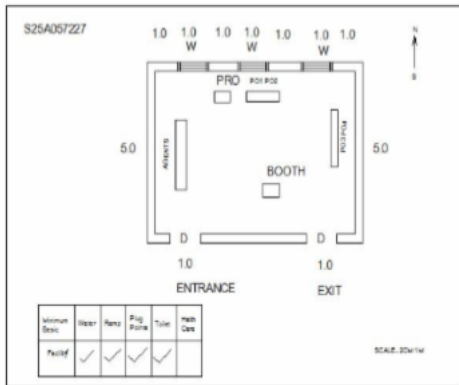

নির্বাচক নিবন্ধন আধিকারিকের স্বাক্ষর

Nazri Naksha

Google Map View

Polling Station Building Front View

Polling Station Front View

Cad View

Key MAP View

বিধানসভা নির্বাচনক্ষেত্রের নং, নাম : 57-সুতি
ভাগ নং, নাম : 1-পাড়া-মন্ডলপাড়া,