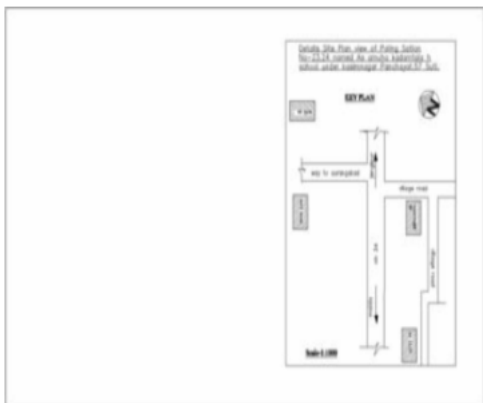

নির্বাচক নিবন্ধন আধিকারিকের স্বাক্ষর

Nazri Naksha

Google Map View

Polling Station Building Front View

Polling Station Front View

Cad View

Key MAP View

বিধানসভা নির্বাচনক্ষেত্রের নং, নাম : 57-সুতি  
ভাগ নং, নাম : 1-পাড়া-বাহাগলপুর,পূর্বপাড়া