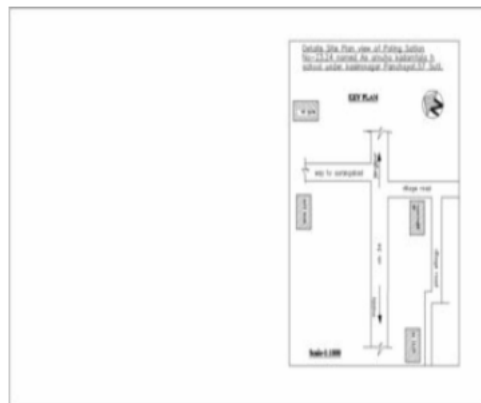

নির্বাচক নিবন্ধন আধিকারিকের স্বাক্ষর

Nazri Naksha

Google Map View

Polling Station Building Front View

Polling Station Front View

Cad View

Key MAP View

বিধানসভা নির্বাচনক্ষেত্রের নং, নাম : 57-সুতি  
ভাগ নং, নাম : 1-পাড়া-বাহাগলপুর,পূর্বপাড়া