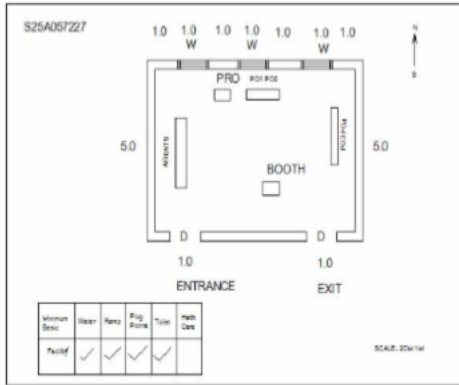

নির্বাচক নিবন্ধন আধিকারিকের স্বাক্ষর

Nazri Naksha

Google Map View

Polling Station Building Front View

Polling Station Front View

Cad View

Key MAP View

1 নাম : সেতাবুল সেখ পিতার নাম : মুহম্মদ সেখ বাড়ির নং : n0180 বয়স : 43 লিঙ্গ : পুরুষ	ZST0710848 ফটো উপলব্ধ	2 নাম : আজাদ সেখ পিতার নাম : মুহম্মদ সেখ বাড়ির নং : n0185 বয়স : 43 লিঙ্গ : পুরুষ	ZST0711275 ফটো উপলব্ধ	3 নাম : মরিওম বিবি স্বামীর নাম : এনামুল মন্ডল বাড়ির নং : n0166 বয়স : 52 লিঙ্গ : মহিলা	ZST1698141 ফটো উপলব্ধ
4 নাম : সাদাকাশ মন্ডল পিতার নাম : এনামুল মন্ডল বাড়ির নং : n0168 বয়স : 27 লিঙ্গ : পুরুষ	ZST1890417 ফটো উপলব্ধ	5 নাম : ইদ সালাম মন্ডল পিতার নাম : এনামুল মন্ডল বাড়ির নং : এন0166 বয়স : 25 লিঙ্গ : পুরুষ	ZST2095800 ফটো উপলব্ধ	6 নাম : মোকতারা বিবি স্বামীর নাম : মৃতুজ সেখ বাড়ির নং : n0092 বয়স : 55 লিঙ্গ : মহিলা	FKG3368214 ফটো উপলব্ধ
7 নাম : মর্তুজ সেখ পিতার নাম : সারিবল্লা সেখ বাড়ির নং : n0093 বয়স : 63 লিঙ্গ : পুরুষ	FKG3368222 ফটো উপলব্ধ	8 নাম : জেকের আব্দুল্লাহ পিতার নাম : মৃতুজ সেখ বাড়ির নং : n0093 বয়স : 33 লিঙ্গ : পুরুষ	ZST1317106 ফটো উপলব্ধ	9 নাম : নাসিমা বিবি স্বামীর নাম : ফারহাদ বাড়ির নং : n0069 বয়স : 67 লিঙ্গ : মহিলা	WB/08/052/213237 ফটো উপলব্ধ
10 নাম : আফসার সেখ পিতার নাম : ফারহাদ সেখ বাড়ির নং : n0069 বয়স : 49 লিঙ্গ : পুরুষ	WB/08/052/213238 ফটো উপলব্ধ	11 নাম : মেরিনা বিবি স্বামীর নাম : আনিসুর সেখ বাড়ির নং : n0069 বয়স : 38 লিঙ্গ : মহিলা	FKG3102829 ফটো উপলব্ধ	12 নাম : সৈয়দ আসেক আহম্মদ মিঞা পিতার নাম : সৈয়দ আবুল হাছিম মিঞা বাড়ির নং : n0088 বয়স : 42 লিঙ্গ : পুরুষ	FKG2879658 ফটো উপলব্ধ
13 নাম : ঝুন্টু রবিদাস পিতার নাম : ভীম রবিদাস বাড়ির নং : এন0116 বয়স : 26 লিঙ্গ : পুরুষ	ZST2100667 ফটো উপলব্ধ	14 নাম : এনামুল মন্ডল পিতার নাম : জাকাতুল্লা মন্ডল বাড়ির নং : n0166 বয়স : 57 লিঙ্গ : পুরুষ	ZST2158012 ফটো উপলব্ধ	15 নাম : উম্মো কুলসুম খাতুন পিতার নাম : এনামুল মন্ডল বাড়ির নং : এন0166 বয়স : 20 লিঙ্গ : মহিলা	ZST2942654 ফটো উপলব্ধ
16 নাম : সানয়রা খাতুন স্বামীর নাম : আসেক সেখ বাড়ির নং : নং00 বয়স : 33 লিঙ্গ : মহিলা	UNF1432954 ফটো উপলব্ধ	17 নাম : মন্দিরা রবিদাস স্বামীর নাম : ঝুন্টু রবিদাস বাড়ির নং : এন0116 বয়স : 24 লিঙ্গ : মহিলা	ZST2724037 ফটো উপলব্ধ	18 নাম : মমতাজ স্বামীর নাম : আকবর সেখ বাড়ির নং : n0193 বয়স : 71 লিঙ্গ : মহিলা	ZST2158137 ফটো উপলব্ধ
19 নাম : নাসেমা বিবি স্বামীর নাম : আব্দুল সেখ বাড়ির নং : n0069 বয়স : 31 লিঙ্গ : মহিলা	ZST1596782 ফটো উপলব্ধ	20 নাম : লাল বান খাতুন স্বামীর নাম : রবিউল সেখ বাড়ির নং : এন0193 বয়স : 33 লিঙ্গ : মহিলা	IER1532761 ফটো উপলব্ধ	21 নাম : রবিউল সেখ পিতার নাম : আকবর সেখ বাড়ির নং : এন0193 বয়স : 31 লিঙ্গ : পুরুষ	ZST2321297 ফটো উপলব্ধ
22 নাম : রানি বেগম স্বামীর নাম : অফসার সেখ বাড়ির নং : n0069 বয়স : 38 লিঙ্গ : মহিলা	FKG3102878 ফটো উপলব্ধ	23 নাম : মোস্তফা সেখ পিতার নাম : আব্দুলকার সেখ বাড়ির নং : n0045 বয়স : 76 লিঙ্গ : পুরুষ	FKG1495233 ফটো উপলব্ধ	24 নাম : কাজিনুর সেখ পিতার নাম : মোস্তফা সেখ বাড়ির নং : n0045 বয়স : 43 লিঙ্গ : পুরুষ	ZST0708255 ফটো উপলব্ধ
25 নাম : তুলি বিবি স্বামীর নাম : নবীহার বিবি বাড়ির নং : N0045 বয়স : 41 লিঙ্গ : মহিলা	BSK2744779 ফটো উপলব্ধ	26 নাম : সামিমা খাতুন পিতার নাম : মোশার মনোয়ার বাড়ির নং : এন0045 বয়স : 32 লিঙ্গ : মহিলা	ROE1500883 ফটো উপলব্ধ	27 নাম : মুন্নি খাতুন স্বামীর নাম : ডালিম সেখ বাড়ির নং : এন0045 বয়স : 22 লিঙ্গ : মহিলা	ZST2757482 ফটো উপলব্ধ
28 নাম : মোসায়ুর সেখ পিতার নাম : আব্দুলকার বাড়ির নং : n0045 বয়স : 65 লিঙ্গ : পুরুষ	FKG3211299 ফটো উপলব্ধ	29 নাম : ফুল্লেখার বিবি স্বামীর নাম : মোস্তফা সেখ বাড়ির নং : n0045 বয়স : 71 লিঙ্গ : মহিলা	WB/08/052/213279 ফটো উপলব্ধ	30 নাম : জিয়ারুল সেখ পিতার নাম : মোস্তফা সেখ বাড়ির নং : n0045 বয়স : 38 লিঙ্গ : পুরুষ	FKG3304383 ফটো উপলব্ধ