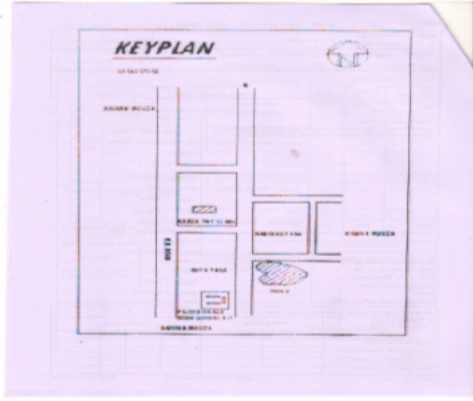

Nazri Naksha