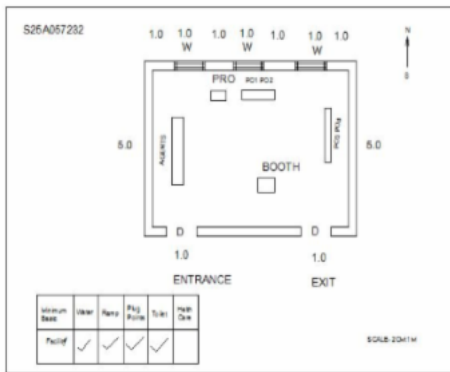

নির্বাচক নিবন্ধন আধিকারিকের স্বাক্ষর

Nazri Naksha

Google Map View

Polling Station Building Front View

Polling Station Front View

Cad View

Key MAP View

বিধানসভা নির্বাচনক্ষেত্রের নং, নাম : 57-সুতি
ভাগ নং, নাম : 1-পাড়া-হাজীপাড়া,