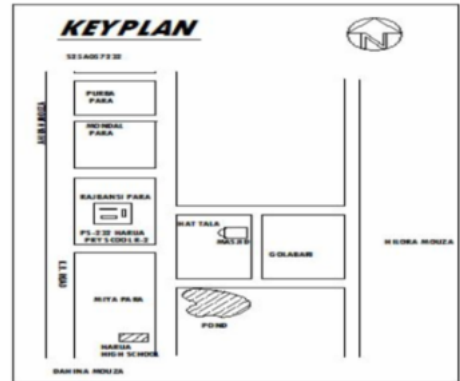

নির্বাচক নিবন্ধন আধিকারিকের স্বাক্ষর

Nazri Naksha

Google Map View

Polling Station Building Front View

Polling Station Front View

Cad View

Key MAP View

বিধানসভা নির্বাচনক্ষেত্রের নং, নাম : 57-সুতি
ভাগ নং, নাম : 1-পাড়া-হাজীপাড়া,