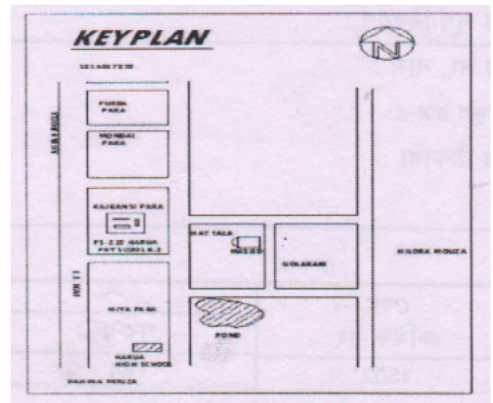

নির্বাচক নিবন্ধন আধিকারিকের স্বাক্ষর

Nazri Naksha

Google Map View

Polling Station Building Front View

Polling Station Front View

Cad View

Key MAP View

1 নাম : হসনারা বেওয়া স্বামীর নাম: নাইম সেখ বাড়ির নং : n0149 বয়স : 63 লিঙ্গ : মহিলা	ZST2955193 ফটো উপলব্ধ	2 নাম : রানি বিবি স্বামীর নাম: আনসারুল সেখ বাড়ির নং : n0149 বয়স : 49 লিঙ্গ : মহিলা	WB/08/052/219368 ফটো উপলব্ধ	3 নাম : জালালরুদ্দিন পিতার নাম: আব্দুদ সেখ বাড়ির নং : n0151 বয়স : 64 লিঙ্গ : পুরুষ	WB/08/052/219556 ফটো উপলব্ধ
4 নাম : মাইনুদ্দিন সেখ পিতার নাম: আব্দুদ সেখ বাড়ির নং : n0151 বয়স : 61 লিঙ্গ : পুরুষ	WB/08/052/219554 ফটো উপলব্ধ	5 নাম : জোৎস্না বিবি স্বামীর নাম: মাইনুদ্দিন সেখ বাড়ির নং : n0151 বয়স : 55 লিঙ্গ : মহিলা	ZST2920213 ফটো উপলব্ধ	6 নাম : এস্তাজ সেখ পিতার নাম: মাইনুদ্দিন সেখ বাড়ির নং : n0151 বয়স : 32 লিঙ্গ : পুরুষ	ZST1599448 ফটো উপলব্ধ
7 নাম : সাইনুদ্দিন সেখ পিতার নাম: মাইনুদ্দিন সেখ বাড়ির নং : n0151 বয়স : 31 লিঙ্গ : পুরুষ	ZST1448604 ফটো উপলব্ধ	8 নাম : লাল বিবি স্বামীর নাম: জালালরুদ্দিন সেখ বাড়ির নং : n0151 বয়স : 55 লিঙ্গ : মহিলা	WB/08/052/219557 ফটো উপলব্ধ	9 নাম : মিজানুর সেখ পিতার নাম: নাজরুল সেখ বাড়ির নং : n0154 বয়স : 30 লিঙ্গ : পুরুষ	ZST1700244 ফটো উপলব্ধ
10 নাম : সাহেবুল সেখ পিতার নাম: নাজরুল সেখ বাড়ির নং : n0154 বয়স : 31 লিঙ্গ : পুরুষ	ZST1700210 ফটো উপলব্ধ	11 নাম : পারুল বিবি স্বামীর নাম: নাজরুল সেখ বাড়ির নং : n0155 বয়স : 83 লিঙ্গ : মহিলা	WB/08/052/219584 ফটো উপলব্ধ	12 নাম : আজারুল সেখ পিতার নাম: নাজরুল সেখ বাড়ির নং : n0155 বয়স : 61 লিঙ্গ : পুরুষ	WB/08/052/219585 ফটো উপলব্ধ
13 নাম : রেজিনাবিবি স্বামীর নাম: আজারুল সেখ বাড়ির নং : n0155 বয়স : 59 লিঙ্গ : মহিলা	WB/08/052/219586 ফটো উপলব্ধ	14 নাম : বাবুল সেখ পিতার নাম: আজারুল সেখ বাড়ির নং : n0155 বয়স : 31 লিঙ্গ : পুরুষ	ZST1599299 ফটো উপলব্ধ	15 নাম : পুতুল খাতুন পিতার নাম: নাজরুল সেখ বাড়ির নং : n0155 বয়স : 47 লিঙ্গ : মহিলা	FKG2585909 ফটো উপলব্ধ
16 নাম : রিটন সেখ পিতার নাম: নাজরুল সেখ বাড়ির নং : n0155 বয়স : 39 লিঙ্গ : পুরুষ	FKG3104171 ফটো উপলব্ধ	17 নাম : রুকসানা খাতুন স্বামীর নাম: মাইনুদ্দিন সেখ বাড়ির নং : n0155 বয়স : 36 লিঙ্গ : মহিলা	FKG3369071 ফটো উপলব্ধ	18 নাম : মহামোদা বিবি স্বামীর নাম: মোসঃ আলি হোসেন বাড়ির নং : n0155 বয়স : 34 লিঙ্গ : মহিলা	ZST1211176 ফটো উপলব্ধ
19 নাম : সাহেব সেখ পিতার নাম: মাইনুদ্দিন সেখ বাড়ির নং : n0149 বয়স : 26 লিঙ্গ : পুরুষ	ZST1918440 ফটো উপলব্ধ	20 নাম : রিয়াজুল সেখ পিতার নাম: মাইনুদ্দিন সেখ বাড়ির নং : n0122 বয়স : 31 লিঙ্গ : পুরুষ	ZST1807924 ফটো উপলব্ধ	21 নাম : রেজাউল সেখ পিতার নাম: আজারুল সেখ বাড়ির নং : n0155 বয়স : 27 লিঙ্গ : পুরুষ	ZST1892017 ফটো উপলব্ধ
22 নাম : ওসমান সেখ পিতার নাম: এমামুল সেখ বাড়ির নং : n0157 বয়স : 30 লিঙ্গ : পুরুষ	ZST1892207 ফটো উপলব্ধ	23 নাম : শাহারুক সেখ পিতার নাম: আব্দুল মতিন সেখ বাড়ির নং : n0157 বয়স : 29 লিঙ্গ : পুরুষ	ZST1892223 ফটো উপলব্ধ	24 নাম : মোনিরুল সেখ পিতার নাম: মোঃসাদ বাবুল বাড়ির নং : n0149 বয়স : 35 লিঙ্গ : পুরুষ	ZST1318963 ফটো উপলব্ধ
25 নাম : ভুলিয়া বিবি স্বামীর নাম: হাসেন সেখ বাড়ির নং : n0125 বয়স : 65 লিঙ্গ : মহিলা	ZST2162329 ফটো উপলব্ধ	26 নাম : এনাউল সেখ পিতার নাম: হাবিব সেখ বাড়ির নং : n0149 বয়স : 36 লিঙ্গ : পুরুষ	ZST1318930 ফটো উপলব্ধ	27 নাম : কাশিমুদ্দিন সেখ পিতার নাম: আজারুল সেখ বাড়ির নং : n0155 বয়স : 45 লিঙ্গ : পুরুষ	ZST0895383 ফটো উপলব্ধ
28 নাম : সাদেক হোসেন পিতার নাম: সালিমুদ্দিন সেখ বাড়ির নং : n0157 বয়স : 61 লিঙ্গ : পুরুষ	ZST2163236 ফটো উপলব্ধ	29 নাম : সেখ মোসতাহা পিতার নাম: নাওসাদ সেখ বাড়ির নং : n0136 বয়স : 55 লিঙ্গ : পুরুষ	ZST2162584 ফটো উপলব্ধ	30 নাম : রেবিনা বিবি স্বামীর নাম: আজারুল সেখ বাড়ির নং : n0186 বয়স : 59 লিঙ্গ : মহিলা	ZST2162832 ফটো উপলব্ধ