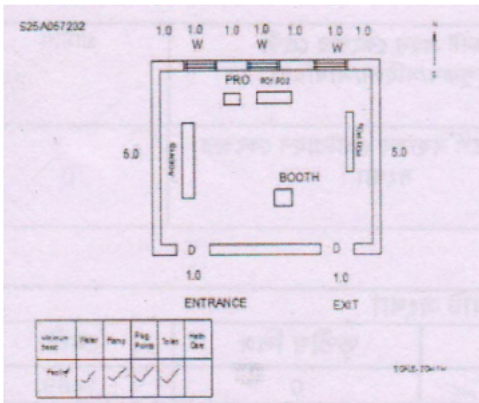

নির্বাচক নিবন্ধন আধিকারিকের স্বাক্ষর

Nazri Naksha

Google Map View

Polling Station Building Front View

Polling Station Front View

Cad View

Key MAP View

1 নাম : হসনারা বেওয়া স্বামীর নাম: নাইম সেখ বাড়ির নং : n0149 বয়স : 63 লিঙ্গ : মহিলা	ZST2955193 ফটো উপলব্ধ	2 নাম : রানি বিবি স্বামীর নাম: আনসারুল সেখ বাড়ির নং : n0149 বয়স : 49 লিঙ্গ : মহিলা	WB/08/052/219368 ফটো উপলব্ধ	3 নাম : জালালরুদ্দিন পিতার নাম: আব্দুদ সেখ বাড়ির নং : n0151 বয়স : 64 লিঙ্গ : পুরুষ	WB/08/052/219556 ফটো উপলব্ধ
4 নাম : মাইনুদ্দিন সেখ পিতার নাম: আব্দুদ সেখ বাড়ির নং : n0151 বয়স : 61 লিঙ্গ : পুরুষ	WB/08/052/219554 ফটো উপলব্ধ	5 নাম : জোৎস্না বিবি স্বামীর নাম: মাইনুদ্দিন সেখ বাড়ির নং : n0151 বয়স : 55 লিঙ্গ : মহিলা	ZST2920213 ফটো উপলব্ধ	6 নাম : এস্তাজ সেখ পিতার নাম: মাইনুদ্দিন সেখ বাড়ির নং : n0151 বয়স : 32 লিঙ্গ : পুরুষ	ZST1599448 ফটো উপলব্ধ
7 নাম : সাইনুদ্দিন সেখ পিতার নাম: মাইনুদ্দিন সেখ বাড়ির নং : n0151 বয়স : 31 লিঙ্গ : পুরুষ	ZST1448604 ফটো উপলব্ধ	8 নাম : লাল বিবি স্বামীর নাম: জালালরুদ্দিন সেখ বাড়ির নং : n0151 বয়স : 55 লিঙ্গ : মহিলা	WB/08/052/219557 ফটো উপলব্ধ	9 নাম : মিজানুর সেখ পিতার নাম: নাজরুল সেখ বাড়ির নং : n0154 বয়স : 30 লিঙ্গ : পুরুষ	ZST1700244 ফটো উপলব্ধ
10 নাম : সাহেবুল সেখ পিতার নাম: নাজরুল সেখ বাড়ির নং : n0154 বয়স : 31 লিঙ্গ : পুরুষ	ZST1700210 ফটো উপলব্ধ	11 নাম : পারুল বিবি স্বামীর নাম: নাজরুল সেখ বাড়ির নং : n0155 বয়স : 83 লিঙ্গ : মহিলা	WB/08/052/219584 ফটো উপলব্ধ	12 নাম : আজারুল সেখ পিতার নাম: নাজরুল সেখ বাড়ির নং : n0155 বয়স : 61 লিঙ্গ : পুরুষ	WB/08/052/219585 ফটো উপলব্ধ
13 নাম : রেজিনাবিবি স্বামীর নাম: আজারুল সেখ বাড়ির নং : n0155 বয়স : 59 লিঙ্গ : মহিলা	WB/08/052/219586 ফটো উপলব্ধ	14 নাম : বাবুল সেখ পিতার নাম: আজারুল সেখ বাড়ির নং : n0155 বয়স : 31 লিঙ্গ : পুরুষ	ZST1599299 ফটো উপলব্ধ	15 নাম : পুতুল খাতুন পিতার নাম: নাজরুল সেখ বাড়ির নং : n0155 বয়স : 47 লিঙ্গ : মহিলা	FKG2585909 ফটো উপলব্ধ
16 নাম : রিটন সেখ পিতার নাম: নাজরুল সেখ বাড়ির নং : n0155 বয়স : 39 লিঙ্গ : পুরুষ	FKG3104171 ফটো উপলব্ধ	17 নাম : রুকসানা খাতুন স্বামীর নাম: মাইনুদ্দিন সেখ বাড়ির নং : n0155 বয়স : 36 লিঙ্গ : মহিলা	FKG3369071 ফটো উপলব্ধ	18 নাম : মহামোদা বিবি স্বামীর নাম: মোসঃ আলি হোসেন বাড়ির নং : n0155 বয়স : 34 লিঙ্গ : মহিলা	ZST1211176 ফটো উপলব্ধ
19 নাম : সাহেব সেখ পিতার নাম: মাইনুদ্দিন সেখ বাড়ির নং : n0149 বয়স : 26 লিঙ্গ : পুরুষ	ZST1918440 ফটো উপলব্ধ	20 নাম : রিয়াজুল সেখ পিতার নাম: মাইনুদ্দিন সেখ বাড়ির নং : n0122 বয়স : 31 লিঙ্গ : পুরুষ	ZST1807924 ফটো উপলব্ধ	21 নাম : রেজাউল সেখ পিতার নাম: আজারুল সেখ বাড়ির নং : n0155 বয়স : 27 লিঙ্গ : পুরুষ	ZST1892017 ফটো উপলব্ধ
22 নাম : ওসমান সেখ পিতার নাম: এমামুল সেখ বাড়ির নং : n0157 বয়স : 30 লিঙ্গ : পুরুষ	ZST1892207 ফটো উপলব্ধ	23 নাম : শাহারুক সেখ পিতার নাম: আব্দুল মতিন সেখ বাড়ির নং : n0157 বয়স : 29 লিঙ্গ : পুরুষ	ZST1892223 ফটো উপলব্ধ	24 নাম : মোনিরুল সেখ পিতার নাম: মোঃসাদ বাবুল বাড়ির নং : n0149 বয়স : 35 লিঙ্গ : পুরুষ	ZST1318963 ফটো উপলব্ধ
25 নাম : ভুলিয়া বিবি স্বামীর নাম: হাসেন সেখ বাড়ির নং : n0125 বয়স : 65 লিঙ্গ : মহিলা	ZST2162329 ফটো উপলব্ধ	26 নাম : এনাউল সেখ পিতার নাম: হাবিব সেখ বাড়ির নং : n0149 বয়স : 36 লিঙ্গ : পুরুষ	ZST1318930 ফটো উপলব্ধ	27 নাম : কাশিমুদ্দিন সেখ পিতার নাম: আজারুল সেখ বাড়ির নং : n0155 বয়স : 45 লিঙ্গ : পুরুষ	ZST0895383 ফটো উপলব্ধ
28 নাম : সাদেক হোসেন পিতার নাম: সালিমুদ্দিন সেখ বাড়ির নং : n0157 বয়স : 61 লিঙ্গ : পুরুষ	ZST2163236 ফটো উপলব্ধ	29 নাম : সেখ মোসতাহা পিতার নাম: নাওসাদ সেখ বাড়ির নং : n0136 বয়স : 55 লিঙ্গ : পুরুষ	ZST2162584 ফটো উপলব্ধ	30 নাম : রেবিনা বিবি স্বামীর নাম: আজারুল সেখ বাড়ির নং : n0186 বয়স : 59 লিঙ্গ : মহিলা	ZST2162832 ফটো উপলব্ধ