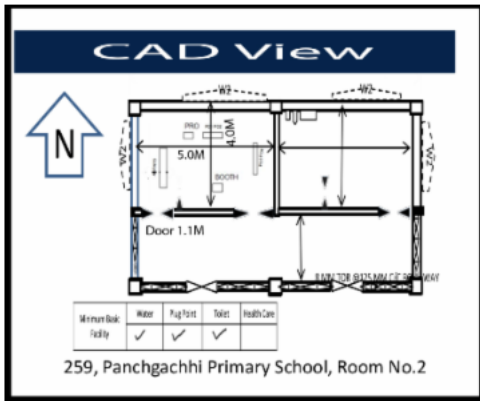

নির্বাচক নিবন্ধন আধিকারিকের স্বাক্ষর

Nazri Naksha

Google Map View

Polling Station Building Front View

Polling Station Front View

Cad View

Key MAP View

1 নাম : পারভিনা খাতুন স্বামীর নাম : আকিফুল সেখ বাড়ির নং : N 0188 বয়স : 24 লিঙ্গ : মহিলা	ZST2384345 ফটো উপলব্ধ	2 নাম : আনিকুল হক পিতার নাম : আকিফুল সেখ বাড়ির নং : n0162 বয়স : 36 লিঙ্গ : পুরুষ	FKG3370087 ফটো উপলব্ধ	3 নাম : আলম সেখ পিতার নাম : মুরসেদ সেখ বাড়ির নং : n0168 বয়স : 44 লিঙ্গ : পুরুষ	FKG2588945 ফটো উপলব্ধ
4 নাম : আকতার বিবি স্বামীর নাম : নূরুল সেখ বাড়ির নং : n0199 বয়স : 41 লিঙ্গ : মহিলা	ZST1038876 ফটো উপলব্ধ	5 নাম : রুনা খাতুন স্বামীর নাম : সালেহুল সেখ বাড়ির নং : N0194 বয়স : 28 লিঙ্গ : মহিলা	ZST2398204 ফটো উপলব্ধ	6 নাম : রাসেদ সেখ পিতার নাম : আহিাল সেখ বাড়ির নং : n0264 বয়স : 60 লিঙ্গ : পুরুষ	FKG3213782 ফটো উপলব্ধ
7 নাম : আনোয়ারা বিবি স্বামীর নাম : হুমায়ুন সেখ বাড়ির নং : n0235 বয়স : 60 লিঙ্গ : মহিলা	ZST2398402 ফটো উপলব্ধ	8 নাম : শেখন বিবি স্বামীর নাম : মদনপুর সেখ বাড়ির নং : n0221 বয়স : 36 লিঙ্গ : মহিলা	ZST0741793 ফটো উপলব্ধ	9 নাম : রনি সেখ পিতার নাম : জানারুল সেখ বাড়ির নং : এন0244 বয়স : 21 লিঙ্গ : পুরুষ	ZST2811313 ফটো উপলব্ধ
10 নাম : আবু তাহের সেখ পিতার নাম : মুরসেদ সেখ বাড়ির নং : n0219 বয়স : 28 লিঙ্গ : পুরুষ	ZST1701192 ফটো উপলব্ধ	11 নাম : মমতাজ খাতুন স্বামীর নাম : রসুল সেখ বাড়ির নং : এন0213 বয়স : 25 লিঙ্গ : মহিলা	ZST2319010 ফটো উপলব্ধ	12 নাম : নাইমা খাতুন স্বামীর নাম : আবু তাহের সেখ বাড়ির নং : n0219 বয়স : 27 লিঙ্গ : মহিলা	ZST1892827 ফটো উপলব্ধ
13 নাম : আসরাফ সেখ পিতার নাম : হাকিম সেখ বাড়ির নং : n0189 বয়স : 34 লিঙ্গ : পুরুষ	ZST1038884 ফটো উপলব্ধ	14 নাম : ফাকিরুল সেখ পিতার নাম : আরসেদ আলি বাড়ির নং : n0200 বয়স : 40 লিঙ্গ : পুরুষ	FKG3105335 ফটো উপলব্ধ	15 নাম : লালাবর আলি পিতার নাম : মুরসেদ আলি বাড়ির নং : n0170 বয়স : 51 লিঙ্গ : পুরুষ	ZST2637023 ফটো উপলব্ধ
16 নাম : জলেনুর বিবি স্বামীর নাম : মুরসেদ সেখ বাড়ির নং : n0168 বয়স : 71 লিঙ্গ : মহিলা	ZST2424000 ফটো উপলব্ধ	17 নাম : আলিয়ারা বিবি স্বামীর নাম : আলিম সেখ বাড়ির নং : n0205 বয়স : 49 লিঙ্গ : মহিলা	ZST2424802 ফটো উপলব্ধ	18 নাম : রেশমী খাতুন স্বামীর নাম : আনিকুল সেখ বাড়ির নং : N 0210 বয়স : 26 লিঙ্গ : মহিলা	ZST2397313 ফটো উপলব্ধ
19 নাম : আসরাফুল হক পিতার নাম : মুরসেদ সেখ বাড়ির নং : n0168 বয়স : 37 লিঙ্গ : পুরুষ	FKG3370103 ফটো উপলব্ধ	20 নাম : সুলজেরা বিবি স্বামীর নাম : মতিন সেখ বাড়ির নং : n0160 বয়স : 47 লিঙ্গ : মহিলা	ZST2411346 ফটো উপলব্ধ	21 নাম : আনজেরা বিবি স্বামীর নাম : রাসেদ সেখ বাড়ির নং : n0277 বয়স : 55 লিঙ্গ : মহিলা	FKG3213790 ফটো উপলব্ধ
22 নাম : সায়রা স্বামীর নাম : মোস্তাফিজ সেখ বাড়ির নং : n0188 বয়স : 53 লিঙ্গ : মহিলা	ZST2405157 ফটো উপলব্ধ	23 নাম : মাঝিয়া বিবি স্বামীর নাম : ইউসুফ আলি বাড়ির নং : n0168 বয়স : 36 লিঙ্গ : মহিলা	FKG3370111 ফটো উপলব্ধ	24 নাম : লালচু সেখ পিতার নাম : গনি সেখ বাড়ির নং : n0162 বয়স : 57 লিঙ্গ : পুরুষ	ZST2396182 ফটো উপলব্ধ
25 নাম : জ্যোত্না বিবি স্বামীর নাম : জামিরুল সেখ বাড়ির নং : এন 0271 বয়স : 37 লিঙ্গ : মহিলা	ZST1039189 ফটো উপলব্ধ	26 নাম : জলিনুর খাতুন পিতার নাম : মনিরুল ইসলাম বাড়ির নং : এন0199 বয়স : 26 লিঙ্গ : মহিলা	ZST2070092 ফটো উপলব্ধ	27 নাম : সাইরা বিবি স্বামীর নাম : বুলু সেখ বাড়ির নং : n0181 বয়স : 43 লিঙ্গ : মহিলা	FKG3105376 ফটো উপলব্ধ
28 নাম : জামিরুল সেখ পিতার নাম : আলিউল সেখ বাড়ির নং : n0271 বয়স : 35 লিঙ্গ : পুরুষ	ZST1039197 ফটো উপলব্ধ	29 নাম : মানারুল সেখ পিতার নাম : ইব্রাহিম সেখ বাড়ির নং : n0210 বয়স : 30 লিঙ্গ : পুরুষ	ZST1701408 ফটো উপলব্ধ	30 নাম : মানুয়ারা বিবি স্বামীর নাম : জামিরুল সেখ বাড়ির নং : n0244 বয়স : 37 লিঙ্গ : মহিলা	FKG3370160 ফটো উপলব্ধ