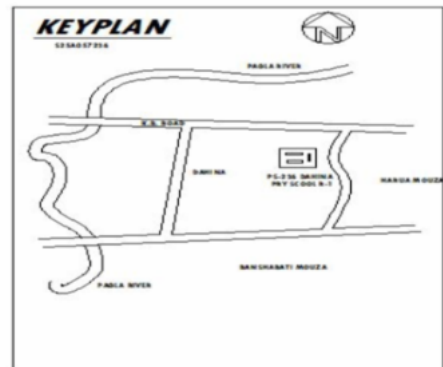

নির্বাচক নিবন্ধন আধিকারিকের স্বাক্ষর

Nazri Naksha

Google Map View

Polling Station Building Front View

Polling Station Front View

Cad View

Key MAP View

1 নাম : চঞ্চল প্রামাণিক পিতার নাম: রাজকুমার প্রামাণিক বাড়ির নং : n0027 বয়স : 35 লিঙ্গ : পুরুষ	ZST1040062 ফটো উপলব্ধ	2 নাম : প্রভাতী প্রামাণিক স্বামীর নাম: রাজকুমার প্রামাণিক বাড়ির নং : n0027 বয়স : 56 লিঙ্গ : মহিলা	WB/08/052/231478 ফটো উপলব্ধ	3 নাম : তারজেল বিবি স্বামীর নাম: মামলত সেখ বাড়ির নং : n0012 বয়স : 66 লিঙ্গ : মহিলা	FKG1498450 ফটো উপলব্ধ
4 নাম : নাজিরা বিবি স্বামীর নাম: মোরফুল সেখ বাড়ির নং : n0012 বয়স : 32 লিঙ্গ : মহিলা	ZST1601350 ফটো উপলব্ধ	5 নাম : মোরফুল সেখ পিতার নাম: কয়েম সেখ বাড়ির নং : n0012 বয়স : 30 লিঙ্গ : পুরুষ	ZST1601442 ফটো উপলব্ধ	6 নাম : আখিরুন বেওয়া স্বামীর নাম: ভুলু সেখ বাড়ির নং : n0012 বয়স : 81 লিঙ্গ : মহিলা	WB/08/052/231673 ফটো উপলব্ধ
7 নাম : রিজিয়া বিবি স্বামীর নাম: কায়ম সেখ বাড়ির নং : n0012 বয়স : 73 লিঙ্গ : মহিলা	ZST2167245 ফটো উপলব্ধ	8 নাম : টুম্পা প্রামাণিক স্বামীর নাম: চঞ্চল প্রামাণিক বাড়ির নং : N0027 বয়স : 24 লিঙ্গ : মহিলা	ZST2398238 ফটো উপলব্ধ	9 নাম : হাফিজা খাতুন স্বামীর নাম: খাবিরুল সেখ বাড়ির নং : N0012 বয়স : 25 লিঙ্গ : মহিলা	ZST2398196 ফটো উপলব্ধ
10 নাম : গাপেশ সাহা পিতার নাম: পরবীন সাহা বাড়ির নং : N0010 বয়স : 24 লিঙ্গ : পুরুষ	ZST2397875 ফটো উপলব্ধ	11 নাম : পম্পি সাহা স্বামীর নাম: তপেস সাহা বাড়ির নং : n0010 বয়স : 27 লিঙ্গ : মহিলা	ZST1601277 ফটো উপলব্ধ	12 নাম : যমুনা সাহা স্বামীর নাম: কিস কুমার সাহা বাড়ির নং : n0010 বয়স : 35 লিঙ্গ : মহিলা	ZST1039932 ফটো উপলব্ধ
13 নাম : পিনা সাহা স্বামীর নাম: স্বপন সাহা বাড়ির নং : n0010 বয়স : 45 লিঙ্গ : মহিলা	FKG2590149 ফটো উপলব্ধ	14 নাম : স্বপন সাহা পিতার নাম: নগেন সাহা বাড়ির নং : n0010 বয়স : 46 লিঙ্গ : পুরুষ	FKG1498195 ফটো উপলব্ধ	15 নাম : টগরী সাহা মন্ডল স্বামীর নাম: মানিক সাহা বাড়ির নং : n0010 বয়স : 32 লিঙ্গ : মহিলা	ZST1601251 ফটো উপলব্ধ
16 নাম : মানিক সাহা পিতার নাম: জীবন সাহা বাড়ির নং : n0010 বয়স : 34 লিঙ্গ : পুরুষ	ZST1601475 ফটো উপলব্ধ	17 নাম : কিস কুমার সাহা পিতার নাম: জীবন সাহা বাড়ির নং : n0010 বয়স : 40 লিঙ্গ : পুরুষ	ZST1601467 ফটো উপলব্ধ	18 নাম : রানী সাহা স্বামীর নাম: জীবন সাহা বাড়ির নং : n0010 বয়স : 49 লিঙ্গ : মহিলা	FKG2590131 ফটো উপলব্ধ
19 নাম : জীবন সাহা পিতার নাম: নগেন সাহা বাড়ির নং : n0010 বয়স : 48 লিঙ্গ : পুরুষ	FKG1497700 ফটো উপলব্ধ	20 নাম : পৌরাজ সাহা পিতার নাম: জিতেন সাহা বাড়ির নং : n0010 বয়স : 32 লিঙ্গ : পুরুষ	ZST1450428 ফটো উপলব্ধ	21 নাম : জিতেন সাহা পিতার নাম: নগেন সাহা বাড়ির নং : n0010 বয়স : 50 লিঙ্গ : পুরুষ	FKG1497593 ফটো উপলব্ধ
22 নাম : পম্প রানী বেওয়া স্বামীর নাম: নগেন সাহা বাড়ির নং : n0010 বয়স : 69 লিঙ্গ : মহিলা	FKG2590156 ফটো উপলব্ধ	23 নাম : রবি সাহা পিতার নাম: শ্রীপতি সাহা বাড়ির নং : n0010 বয়স : 50 লিঙ্গ : পুরুষ	FKG2888097 ফটো উপলব্ধ	24 নাম : অনিতা সাহা স্বামীর নাম: পরাধীন সাহা বাড়ির নং : n0010 বয়স : 48 লিঙ্গ : মহিলা	FKG3214251 ফটো উপলব্ধ
25 নাম : পরাধীন সাহা পিতার নাম: শ্রীপতি সাহা বাড়ির নং : n0010 বয়স : 51 লিঙ্গ : পুরুষ	WB/08/052/231659 ফটো উপলব্ধ	26 নাম : শ্রীদাম সাহা পিতার নাম: শ্রীপতি সাহা বাড়ির নং : n0010 বয়স : 61 লিঙ্গ : পুরুষ	WB/08/052/231654 ফটো উপলব্ধ	27 নাম : আসাদুল সেখ পিতার নাম: মামলত সেখ বাড়ির নং : n0012 বয়স : 38 লিঙ্গ : পুরুষ	ZST0896415 ফটো উপলব্ধ
28 নাম : ইসলাম সেখ পিতার নাম: সামু সেখ বাড়ির নং : n0012 বয়স : 61 লিঙ্গ : পুরুষ	WB/08/052/231671 ফটো উপলব্ধ	29 নাম : কুলসেমা বিবি স্বামীর নাম: ইসলাম সেখ বাড়ির নং : n0012 বয়স : 56 লিঙ্গ : মহিলা	WB/08/052/231672 ফটো উপলব্ধ	30 নাম : মোরফুল সেখ পিতার নাম: ইসলাম সেখ বাড়ির নং : n0012 বয়স : 36 লিঙ্গ : পুরুষ	ZST1039965 ফটো উপলব্ধ