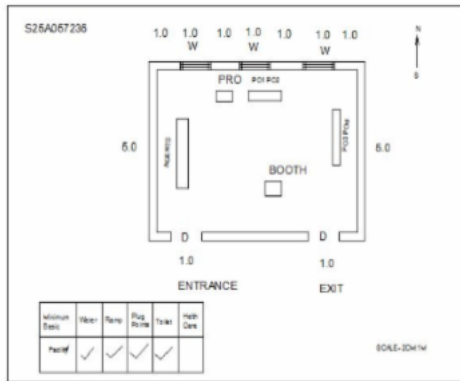

নির্বাচক নিবন্ধন আধিকারিকের স্বাক্ষর

Nazri Naksha

Google Map View

Polling Station Building Front View

Polling Station Front View

Cad View

Key MAP View

1 নাম : চঞ্চল প্রামাণিক পিতার নাম: রাজকুমার প্রামাণিক বাড়ির নং : n0027 বয়স : 35 লিঙ্গ : পুরুষ	ZST1040062 ফটো উপলব্ধ	2 নাম : প্রভাতী প্রামাণিক স্বামীর নাম: রাজকুমার প্রামাণিক বাড়ির নং : n0027 বয়স : 56 লিঙ্গ : মহিলা	WB/08/052/231478 ফটো উপলব্ধ	3 নাম : তারজেল বিবি স্বামীর নাম: মামলত সেখ বাড়ির নং : n0012 বয়স : 66 লিঙ্গ : মহিলা	FKG1498450 ফটো উপলব্ধ
4 নাম : নাজিরা বিবি স্বামীর নাম: মোরফুল সেখ বাড়ির নং : n0012 বয়স : 32 লিঙ্গ : মহিলা	ZST1601350 ফটো উপলব্ধ	5 নাম : মোরফুল সেখ পিতার নাম: কয়েম সেখ বাড়ির নং : n0012 বয়স : 30 লিঙ্গ : পুরুষ	ZST1601442 ফটো উপলব্ধ	6 নাম : আখিরুন বেওয়া স্বামীর নাম: ভুলু সেখ বাড়ির নং : n0012 বয়স : 81 লিঙ্গ : মহিলা	WB/08/052/231673 ফটো উপলব্ধ
7 নাম : রিজিয়া বিবি স্বামীর নাম: কায়ম সেখ বাড়ির নং : n0012 বয়স : 73 লিঙ্গ : মহিলা	ZST2167245 ফটো উপলব্ধ	8 নাম : টুম্পা প্রামাণিক স্বামীর নাম: চঞ্চল প্রামাণিক বাড়ির নং : N0027 বয়স : 24 লিঙ্গ : মহিলা	ZST2398238 ফটো উপলব্ধ	9 নাম : হাফিজা খাতুন স্বামীর নাম: খাবিরুল সেখ বাড়ির নং : N0012 বয়স : 25 লিঙ্গ : মহিলা	ZST2398196 ফটো উপলব্ধ
10 নাম : গাপেশ সাহা পিতার নাম: পরবীন সাহা বাড়ির নং : N0010 বয়স : 24 লিঙ্গ : পুরুষ	ZST2397875 ফটো উপলব্ধ	11 নাম : পম্পি সাহা স্বামীর নাম: তপেস সাহা বাড়ির নং : n0010 বয়স : 27 লিঙ্গ : মহিলা	ZST1601277 ফটো উপলব্ধ	12 নাম : যমুনা সাহা স্বামীর নাম: কিস কুমার সাহা বাড়ির নং : n0010 বয়স : 35 লিঙ্গ : মহিলা	ZST1039932 ফটো উপলব্ধ
13 নাম : পিনা সাহা স্বামীর নাম: স্বপন সাহা বাড়ির নং : n0010 বয়স : 45 লিঙ্গ : মহিলা	FKG2590149 ফটো উপলব্ধ	14 নাম : স্বপন সাহা পিতার নাম: নগেন সাহা বাড়ির নং : n0010 বয়স : 46 লিঙ্গ : পুরুষ	FKG1498195 ফটো উপলব্ধ	15 নাম : টগরী সাহা মন্ডল স্বামীর নাম: মানিক সাহা বাড়ির নং : n0010 বয়স : 32 লিঙ্গ : মহিলা	ZST1601251 ফটো উপলব্ধ
16 নাম : মানিক সাহা পিতার নাম: জীবন সাহা বাড়ির নং : n0010 বয়স : 34 লিঙ্গ : পুরুষ	ZST1601475 ফটো উপলব্ধ	17 নাম : কিস কুমার সাহা পিতার নাম: জীবন সাহা বাড়ির নং : n0010 বয়স : 40 লিঙ্গ : পুরুষ	ZST1601467 ফটো উপলব্ধ	18 নাম : রানী সাহা স্বামীর নাম: জীবন সাহা বাড়ির নং : n0010 বয়স : 49 লিঙ্গ : মহিলা	FKG2590131 ফটো উপলব্ধ
19 নাম : জীবন সাহা পিতার নাম: নগেন সাহা বাড়ির নং : n0010 বয়স : 48 লিঙ্গ : পুরুষ	FKG1497700 ফটো উপলব্ধ	20 নাম : পৌরাজ সাহা পিতার নাম: জিতেন সাহা বাড়ির নং : n0010 বয়স : 32 লিঙ্গ : পুরুষ	ZST1450428 ফটো উপলব্ধ	21 নাম : জিতেন সাহা পিতার নাম: নগেন সাহা বাড়ির নং : n0010 বয়স : 50 লিঙ্গ : পুরুষ	FKG1497593 ফটো উপলব্ধ
22 নাম : পম্প রানী বেওয়া স্বামীর নাম: নগেন সাহা বাড়ির নং : n0010 বয়স : 69 লিঙ্গ : মহিলা	FKG2590156 ফটো উপলব্ধ	23 নাম : রবি সাহা পিতার নাম: শ্রীপতি সাহা বাড়ির নং : n0010 বয়স : 50 লিঙ্গ : পুরুষ	FKG2888097 ফটো উপলব্ধ	24 নাম : অনিতা সাহা স্বামীর নাম: পরাধীন সাহা বাড়ির নং : n0010 বয়স : 48 লিঙ্গ : মহিলা	FKG3214251 ফটো উপলব্ধ
25 নাম : পরাধীন সাহা পিতার নাম: শ্রীপতি সাহা বাড়ির নং : n0010 বয়স : 51 লিঙ্গ : পুরুষ	WB/08/052/231659 ফটো উপলব্ধ	26 নাম : শ্রীদাম সাহা পিতার নাম: শ্রীপতি সাহা বাড়ির নং : n0010 বয়স : 61 লিঙ্গ : পুরুষ	WB/08/052/231654 ফটো উপলব্ধ	27 নাম : আসাদুল সেখ পিতার নাম: মামলত সেখ বাড়ির নং : n0012 বয়স : 38 লিঙ্গ : পুরুষ	ZST0896415 ফটো উপলব্ধ
28 নাম : ইসলাম সেখ পিতার নাম: সামু সেখ বাড়ির নং : n0012 বয়স : 61 লিঙ্গ : পুরুষ	WB/08/052/231671 ফটো উপলব্ধ	29 নাম : কুলসেমা বিবি স্বামীর নাম: ইসলাম সেখ বাড়ির নং : n0012 বয়স : 56 লিঙ্গ : মহিলা	WB/08/052/231672 ফটো উপলব্ধ	30 নাম : মোরফুল সেখ পিতার নাম: ইসলাম সেখ বাড়ির নং : n0012 বয়স : 36 লিঙ্গ : পুরুষ	ZST1039965 ফটো উপলব্ধ