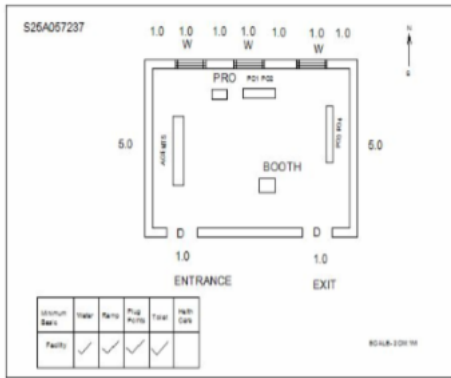

নির্বাচক নিবন্ধন আধিকারিকের স্বাক্ষর

Nazri Naksha

Google Map View

Polling Station Building Front View

Polling Station Front View

Cad View

Key MAP View

1 নাম : মহঃ অসিম বারি পিতার নাম : সোহরাব আলি বাড়ির নং : এন0042 বয়স : 41 লিঙ্গ : পুরুষ	FKG2927804 ফটো উপলব্ধ	2 নাম : জয়েল সেখ পিতার নাম : রফিকুল ইসলাম বাড়ির নং : এন0044 বয়স : 26 লিঙ্গ : পুরুষ	ZST2101038 ফটো উপলব্ধ	3 নাম : মাসুম সেখ পিতার নাম : রফিকুল ইসলাম বাড়ির নং : এন0103 বয়স : 26 লিঙ্গ : পুরুষ	ZST2103059 ফটো উপলব্ধ
4 নাম : উয়েকুলসুম স্বামীর নাম : মসজুদ হক বাড়ির নং : n0103 বয়স : 29 লিঙ্গ : মহিলা	ZST1965094 ফটো উপলব্ধ	5 নাম : নাজিবুল সেখ পিতার নাম : মসজুদ হক বাড়ির নং : n0102 বয়স : 34 লিঙ্গ : পুরুষ	ZST1450758 ফটো উপলব্ধ	6 নাম : উকিল সেখ পিতার নাম : সুকুর খাঁ বাড়ির নং : n0097 বয়স : 39 লিঙ্গ : পুরুষ	ZST0749002 ফটো উপলব্ধ
7 নাম : মানেরা বিবি স্বামীর নাম : মুক্তার খাঁ বাড়ির নং : n0097 বয়স : 41 লিঙ্গ : মহিলা	ZST1093905 ফটো উপলব্ধ	8 নাম : সেলিম জাবেদ পিতার নাম : মসজুদ হক বাড়ির নং : n0103 বয়স : 39 লিঙ্গ : পুরুষ	FKG2926426 ফটো উপলব্ধ	9 নাম : মোঃ সাজাহান পিতার নাম : সালেহুদ্দিন সেখ বাড়ির নং : n0049 বয়স : 69 লিঙ্গ : পুরুষ	ZST2167435 ফটো উপলব্ধ
10 নাম : সায়রাবানু বিবি স্বামীর নাম : নৈমুল বিশ্বাস বাড়ির নং : n0049 বয়স : 56 লিঙ্গ : মহিলা	ZST2167526 ফটো উপলব্ধ	11 নাম : মোঃ আব্দুল হক পিতার নাম : মোঃ সাজাহান বাড়ির নং : n0049 বয়স : 35 লিঙ্গ : পুরুষ	ZST0896548 ফটো উপলব্ধ	12 নাম : কাওসার সেখ পিতার নাম : সালেহ আলি বাড়ির নং : n0090 বয়স : 42 লিঙ্গ : পুরুষ	FKG2927739 ফটো উপলব্ধ
13 নাম : রানা বিবি স্বামীর নাম : সেলিম জাবেদ বাড়ির নং : n0103 বয়স : 40 লিঙ্গ : মহিলা	FKG2926434 ফটো উপলব্ধ	14 নাম : তোফাজুল হক পিতার নাম : আব্দুল লতিফ বাড়ির নং : n0103 বয়স : 53 লিঙ্গ : পুরুষ	ZST2169738 ফটো উপলব্ধ	15 নাম : কসম সেখ পিতার নাম : সালেহ আলি বাড়ির নং : n0090 বয়স : 40 লিঙ্গ : পুরুষ	FKG2927747 ফটো উপলব্ধ
16 নাম : শিল্পী বিবি স্বামীর নাম : আলাউদ্দিন সেখ বাড়ির নং : n0090 বয়স : 52 লিঙ্গ : মহিলা	FKG2927051 ফটো উপলব্ধ	17 নাম : মুক্তার খাঁ পিতার নাম : সুকুর খাঁ বাড়ির নং : n0097 বয়স : 42 লিঙ্গ : পুরুষ	FKG2926657 ফটো উপলব্ধ	18 নাম : রহিম সেখ পিতার নাম : মসজুদ হক বাড়ির নং : n0097 বয়স : 39 লিঙ্গ : পুরুষ	FKG3114949 ফটো উপলব্ধ
19 নাম : রিৎকি খাতুন স্বামীর নাম : সরিফ সেখ বাড়ির নং : n0044 বয়স : 27 লিঙ্গ : মহিলা	ZST1894047 ফটো উপলব্ধ	20 নাম : রুমি পারভিন স্বামীর নাম : আলিমগীর সেখ বাড়ির নং : এন0075 বয়স : 28 লিঙ্গ : মহিলা	ZST2101889 ফটো উপলব্ধ	21 নাম : নার্গিস বিবি স্বামীর নাম : মজিবুর সেখ বাড়ির নং : n0148 বয়স : 51 লিঙ্গ : মহিলা	ZST2168219 ফটো উপলব্ধ
22 নাম : মমেদা বেগম স্বামীর নাম : মসজুদ হক বাড়ির নং : n0103 বয়স : 74 লিঙ্গ : মহিলা	ZST2169555 ফটো উপলব্ধ	23 নাম : দিলুয়ার সেখ পিতার নাম : জামিস সেখ বাড়ির নং : n0103 বয়স : 30 লিঙ্গ : পুরুষ	ZST1601509 ফটো উপলব্ধ	24 নাম : সালেহ আলি পিতার নাম : জোহর আলি বাড়ির নং : n0090 বয়স : 87 লিঙ্গ : পুরুষ	FKG0601708 ফটো উপলব্ধ
25 নাম : মহঃ হোসেন আলি পিতার নাম : সালেহ আলি বাড়ির নং : n0090 বয়স : 56 লিঙ্গ : পুরুষ	ZST2168003 ফটো উপলব্ধ	26 নাম : ফাতেমা খাতুন স্বামীর নাম : আজিবুল খলিক বাড়ির নং : n0027 বয়স : 30 লিঙ্গ : মহিলা	ZST1920636 ফটো উপলব্ধ	27 নাম : মহিদুর রহমান পিতার নাম : আব্দুল কালাম বাড়ির নং : এন0055 বয়স : 32 লিঙ্গ : পুরুষ	ZST1450550 ফটো উপলব্ধ
28 নাম : সোহাগী বিবি স্বামীর নাম : সোহাবুল সেখ বাড়ির নং : n0167 বয়স : 61 লিঙ্গ : মহিলা	ZST2168136 ফটো উপলব্ধ	29 নাম : সোনি বিবি স্বামীর নাম : রফিকুল ইসলাম বাড়ির নং : n0103 বয়স : 46 লিঙ্গ : মহিলা	FKG2926467 ফটো উপলব্ধ	30 নাম : খালেদা ইয়াসমিন স্বামীর নাম : মোঃ হাদিস আলি বাড়ির নং : n0103 বয়স : 37 লিঙ্গ : মহিলা	FKG3379138 ফটো উপলব্ধ