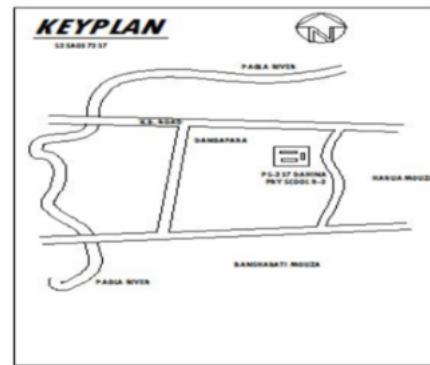

নির্বাচক নিবন্ধন আধিকারিকের স্বাক্ষর

Nazri Naksha

Google Map View

Polling Station Building Front View

Polling Station Front View

Cad View

Key MAP View

1 নাম : মহঃ অসিম বারি পিতার নাম : সোহরাব আলি বাড়ির নং : এন0042 বয়স : 41 লিঙ্গ : পুরুষ	FKG2927804 ফটো উপলব্ধ	2 নাম : জয়েল সেখ পিতার নাম : রফিকুল ইসলাম বাড়ির নং : এন0044 বয়স : 26 লিঙ্গ : পুরুষ	ZST2101038 ফটো উপলব্ধ	3 নাম : মাসুম সেখ পিতার নাম : রফিকুল ইসলাম বাড়ির নং : এন0103 বয়স : 26 লিঙ্গ : পুরুষ	ZST2103059 ফটো উপলব্ধ
4 নাম : উয়েকুলসুম স্বামীর নাম : মসজুদ হক বাড়ির নং : n0103 বয়স : 29 লিঙ্গ : মহিলা	ZST1965094 ফটো উপলব্ধ	5 নাম : নাজিবুল সেখ পিতার নাম : মসজুদ হক বাড়ির নং : n0102 বয়স : 34 লিঙ্গ : পুরুষ	ZST1450758 ফটো উপলব্ধ	6 নাম : উকিল সেখ পিতার নাম : সুকুর খাঁ বাড়ির নং : n0097 বয়স : 39 লিঙ্গ : পুরুষ	ZST0749002 ফটো উপলব্ধ
7 নাম : মানেরা বিবি স্বামীর নাম : মুক্তার খাঁ বাড়ির নং : n0097 বয়স : 41 লিঙ্গ : মহিলা	ZST1093905 ফটো উপলব্ধ	8 নাম : সেলিম জাবেদ পিতার নাম : মসজুদ হক বাড়ির নং : n0103 বয়স : 39 লিঙ্গ : পুরুষ	FKG2926426 ফটো উপলব্ধ	9 নাম : মোঃ সাজাহান পিতার নাম : সালেহুদ্দিন সেখ বাড়ির নং : n0049 বয়স : 69 লিঙ্গ : পুরুষ	ZST2167435 ফটো উপলব্ধ
10 নাম : সায়রাবানু বিবি স্বামীর নাম : নৈমুল বিশ্বাস বাড়ির নং : n0049 বয়স : 56 লিঙ্গ : মহিলা	ZST2167526 ফটো উপলব্ধ	11 নাম : মোঃ আব্দুল হক পিতার নাম : মোঃ সাজাহান বাড়ির নং : n0049 বয়স : 35 লিঙ্গ : পুরুষ	ZST0896548 ফটো উপলব্ধ	12 নাম : কাওসার সেখ পিতার নাম : সালেহ আলি বাড়ির নং : n0090 বয়স : 42 লিঙ্গ : পুরুষ	FKG2927739 ফটো উপলব্ধ
13 নাম : রানা বিবি স্বামীর নাম : সেলিম জাবেদ বাড়ির নং : n0103 বয়স : 40 লিঙ্গ : মহিলা	FKG2926434 ফটো উপলব্ধ	14 নাম : তোফাজুল হক পিতার নাম : আব্দুল লতিফ বাড়ির নং : n0103 বয়স : 53 লিঙ্গ : পুরুষ	ZST2169738 ফটো উপলব্ধ	15 নাম : কসম সেখ পিতার নাম : সালেহ আলি বাড়ির নং : n0090 বয়স : 40 লিঙ্গ : পুরুষ	FKG2927747 ফটো উপলব্ধ
16 নাম : শিল্পী বিবি স্বামীর নাম : আলাউদ্দিন সেখ বাড়ির নং : n0090 বয়স : 52 লিঙ্গ : মহিলা	FKG2927051 ফটো উপলব্ধ	17 নাম : মুক্তার খাঁ পিতার নাম : সুকুর খাঁ বাড়ির নং : n0097 বয়স : 42 লিঙ্গ : পুরুষ	FKG2926657 ফটো উপলব্ধ	18 নাম : রহিম সেখ পিতার নাম : মসজুদ হক বাড়ির নং : n0097 বয়স : 39 লিঙ্গ : পুরুষ	FKG3114949 ফটো উপলব্ধ
19 নাম : রিৎকি খাতুন স্বামীর নাম : সরিফ সেখ বাড়ির নং : n0044 বয়স : 27 লিঙ্গ : মহিলা	ZST1894047 ফটো উপলব্ধ	20 নাম : রুমি পারভিন স্বামীর নাম : আলিমগীর সেখ বাড়ির নং : এন0075 বয়স : 28 লিঙ্গ : মহিলা	ZST2101889 ফটো উপলব্ধ	21 নাম : নার্গিস বিবি স্বামীর নাম : মজিবুর সেখ বাড়ির নং : n0148 বয়স : 51 লিঙ্গ : মহিলা	ZST2168219 ফটো উপলব্ধ
22 নাম : মমেদা বেগম স্বামীর নাম : মসজুদ হক বাড়ির নং : n0103 বয়স : 74 লিঙ্গ : মহিলা	ZST2169555 ফটো উপলব্ধ	23 নাম : দিলুয়ার সেখ পিতার নাম : জামিস সেখ বাড়ির নং : n0103 বয়স : 30 লিঙ্গ : পুরুষ	ZST1601509 ফটো উপলব্ধ	24 নাম : সালেহ আলি পিতার নাম : জোহর আলি বাড়ির নং : n0090 বয়স : 87 লিঙ্গ : পুরুষ	FKG0601708 ফটো উপলব্ধ
25 নাম : মহঃ হোসেন আলি পিতার নাম : সালেহ আলি বাড়ির নং : n0090 বয়স : 56 লিঙ্গ : পুরুষ	ZST2168003 ফটো উপলব্ধ	26 নাম : ফাতেমা খাতুন স্বামীর নাম : আজিবুল খলিক বাড়ির নং : n0027 বয়স : 30 লিঙ্গ : মহিলা	ZST1920636 ফটো উপলব্ধ	27 নাম : মহিদুর রহমান পিতার নাম : আব্দুল কালাম বাড়ির নং : এন0055 বয়স : 32 লিঙ্গ : পুরুষ	ZST1450550 ফটো উপলব্ধ
28 নাম : সোহাগী বিবি স্বামীর নাম : সোহাবুল সেখ বাড়ির নং : n0167 বয়স : 61 লিঙ্গ : মহিলা	ZST2168136 ফটো উপলব্ধ	29 নাম : সোনি বিবি স্বামীর নাম : রফিকুল ইসলাম বাড়ির নং : n0103 বয়স : 46 লিঙ্গ : মহিলা	FKG2926467 ফটো উপলব্ধ	30 নাম : খালেদা ইয়াসমিন স্বামীর নাম : মোঃ হাদিস আলি বাড়ির নং : n0103 বয়স : 37 লিঙ্গ : মহিলা	FKG3379138 ফটো উপলব্ধ