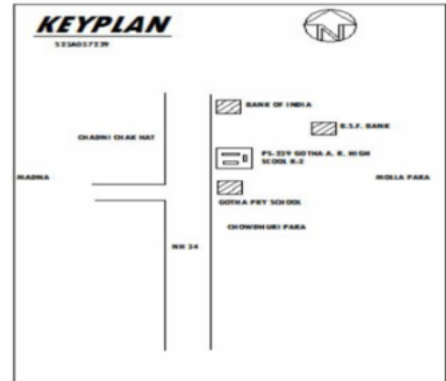

নির্বাচক নিবন্ধন আধিকারিকের স্বাক্ষর

Nazri Naksha

Google Map View

Polling Station Building Front View

Polling Station Front View

Cad View

Key MAP View

1 নাম : নারগিস খাতুন স্বামীর নাম : মোজাফর সেখ বাড়ির নং : n0066 বয়স : 30 লিঙ্গ : মহিলা	ZST1603034 ফটো উপলব্ধ	2 নাম : কোহিনুর বেওয়া স্বামীর নাম : সামশুল বাড়ির নং : n0066 বয়স : 58 লিঙ্গ : মহিলা	WB/08/052/309073 ফটো উপলব্ধ	3 নাম : রাকিম সেখ পিতার নাম : নূর ইসলাম সেখ বাড়ির নং : n0049 বয়স : 31 লিঙ্গ : পুরুষ	ZST1602671 ফটো উপলব্ধ
4 নাম : তানজেরা বিবি স্বামীর নাম : আতাবুর সেখ বাড়ির নং : n0040 বয়স : 54 লিঙ্গ : মহিলা	WB/08/052/309047 ফটো উপলব্ধ	5 নাম : টুটুল সেখ পিতার নাম : মোজাফর হক বাড়ির নং : n0040 বয়স : 39 লিঙ্গ : পুরুষ	FKG3314747 ফটো উপলব্ধ	6 নাম : ফিনকেরা বিবি স্বামীর নাম : মাহাবুর সেখ বাড়ির নং : n0040 বয়স : 52 লিঙ্গ : মহিলা	WB/08/052/309046 ফটো উপলব্ধ
7 নাম : রেখা বিবি স্বামীর নাম : মোহেবুল সেখ বাড়ির নং : n0030 বয়স : 33 লিঙ্গ : মহিলা	ZST1451251 ফটো উপলব্ধ	8 নাম : মোহেবুল সেখ পিতার নাম : নূর ইসলাম সেখ বাড়ির নং : n0030 বয়স : 36 লিঙ্গ : পুরুষ	ZST1214048 ফটো উপলব্ধ	9 নাম : রেহেনা বিবি স্বামীর নাম : মোহেবুল সেখ বাড়ির নং : n0030 বয়স : 41 লিঙ্গ : মহিলা	FKG2928323 ফটো উপলব্ধ
10 নাম : ছবি বিবি স্বামীর নাম : তোফাজুল বাড়ির নং : n0030 বয়স : 56 লিঙ্গ : মহিলা	WB/08/052/309247 ফটো উপলব্ধ	11 নাম : জোৎসনা বিবি স্বামীর নাম : নূর ইসলাম বাড়ির নং : n0030 বয়স : 61 লিঙ্গ : মহিলা	WB/08/052/309251 ফটো উপলব্ধ	12 নাম : মতিবুল সেখ পিতার নাম : মর্জেম বাড়ির নং : n0030 বয়স : 53 লিঙ্গ : পুরুষ	FKG3226974 ফটো উপলব্ধ
13 নাম : গোলেনুর বেওয়া স্বামীর নাম : মর্জেম বাড়ির নং : n0030 বয়স : 81 লিঙ্গ : মহিলা	WB/08/052/309243 ফটো উপলব্ধ	14 নাম : ফুরকুনি বিবি স্বামীর নাম : আমিরুল সেখ বাড়ির নং : n0017 বয়স : 40 লিঙ্গ : মহিলা	FKG3115201 ফটো উপলব্ধ	15 নাম : মোস্তফা সেখ পিতার নাম : উল্লাহ সেখ বাড়ির নং : n0017 বয়স : 32 লিঙ্গ : পুরুষ	ZST1451509 ফটো উপলব্ধ
16 নাম : আজনুর খাতুন স্বামীর নাম : আমিরুল ইসলাম বাড়ির নং : n0044 বয়স : 39 লিঙ্গ : মহিলা	ZST1213917 ফটো উপলব্ধ	17 নাম : আমিরুল ইসলাম পিতার নাম : সাজেমান বিশ্বাস বাড়ির নং : n0044 বয়স : 73 লিঙ্গ : পুরুষ	FKG1558352 ফটো উপলব্ধ	18 নাম : উজলেফা বেওয়া স্বামীর নাম : সাজেমান বিশ্বাস বাড়ির নং : n0044 বয়স : 96 লিঙ্গ : মহিলা	WB/08/052/309184 ফটো উপলব্ধ
19 নাম : টুম্পা খাতুন পিতার নাম : মোজাফর আলি বাড়ির নং : n0010 বয়স : 32 লিঙ্গ : মহিলা	ZST1451608 ফটো উপলব্ধ	20 নাম : তাহেরা বিবি স্বামীর নাম : টুটুল সেখ বাড়ির নং : n0033 বয়স : 38 লিঙ্গ : মহিলা	FKG3314663 ফটো উপলব্ধ	21 নাম : সামাউল পিতার নাম : মোজাহার বাড়ির নং : n0032 বয়স : 42 লিঙ্গ : পুরুষ	FKG2928604 ফটো উপলব্ধ
22 নাম : বাইটনী বেওয়া স্বামীর নাম : মুনসেদ বাড়ির নং : n0021 বয়স : 61 লিঙ্গ : মহিলা	WB/08/052/309283 ফটো উপলব্ধ	23 নাম : হাবিবুর পিতার নাম : গোলাব বাড়ির নং : n0020 বয়স : 66 লিঙ্গ : পুরুষ	WB/08/052/309015 ফটো উপলব্ধ	24 নাম : জাহিরুল সেখ পিতার নাম : কামরুদ্দিন সেখ বাড়ির নং : n0019 বয়স : 32 লিঙ্গ : পুরুষ	ZST1451483 ফটো উপলব্ধ
25 নাম : নার্গিস খাতুন পিতার নাম : কামরুদ্দিন বাড়ির নং : n0019 বয়স : 33 লিঙ্গ : মহিলা	ZST1702786 ফটো উপলব্ধ	26 নাম : রেশমী খাতুন পিতার নাম : কামরুদ্দিন বাড়ির নং : n0019 বয়স : 33 লিঙ্গ : মহিলা	ZST1703024 ফটো উপলব্ধ	27 নাম : আজমিরা খাতুন স্বামীর নাম : হজরত আলি বাড়ির নং : n0019 বয়স : 33 লিঙ্গ : মহিলা	ROE1130756 ফটো উপলব্ধ
28 নাম : হজরত আলি পিতার নাম : কামরুদ্দিন বাড়ির নং : n0019 বয়স : 35 লিঙ্গ : পুরুষ	ZST1451392 ফটো উপলব্ধ	29 নাম : জামাল সেখ পিতার নাম : কামরুদ্দিন বাড়ির নং : n0019 বয়স : 38 লিঙ্গ : পুরুষ	ZST1042316 ফটো উপলব্ধ	30 নাম : সারিকা বিবি স্বামীর নাম : মোজাফর হক বাড়ির নং : n0019 বয়স : 35 লিঙ্গ : মহিলা	ZST1321322 ফটো উপলব্ধ