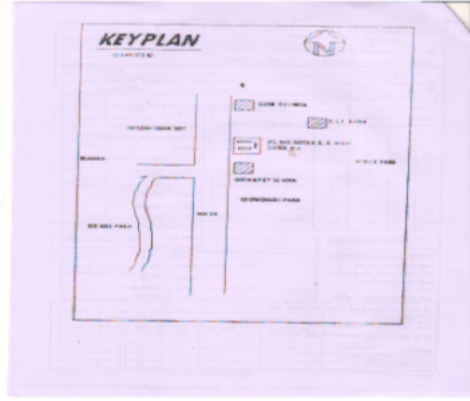

Nazri Naksha