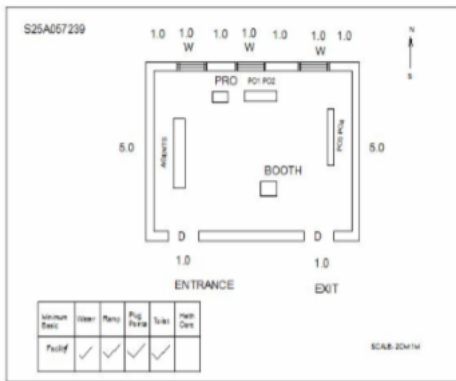

নির্বাচক নিবন্ধন আধিকারিকের স্বাক্ষর

Nazri Naksha

Google Map View

Polling Station Building Front View

Polling Station Front View

Cad View

Key MAP View

1 নাম : নারগিস খাতুন স্বামীর নাম : মোজাফর সেখ বাড়ির নং : n0066 বয়স : 30 লিঙ্গ : মহিলা	ZST1603034 ফটো উপলব্ধ	2 নাম : কোহিনুর বেওয়া স্বামীর নাম : সামশুল বাড়ির নং : n0066 বয়স : 58 লিঙ্গ : মহিলা	WB/08/052/309073 ফটো উপলব্ধ	3 নাম : রাকিম সেখ পিতার নাম : নূর ইসলাম সেখ বাড়ির নং : n0049 বয়স : 31 লিঙ্গ : পুরুষ	ZST1602671 ফটো উপলব্ধ
4 নাম : তানজেরা বিবি স্বামীর নাম : আতাবুর সেখ বাড়ির নং : n0040 বয়স : 54 লিঙ্গ : মহিলা	WB/08/052/309047 ফটো উপলব্ধ	5 নাম : টুটুল সেখ পিতার নাম : মোজাফর হক বাড়ির নং : n0040 বয়স : 39 লিঙ্গ : পুরুষ	FKG3314747 ফটো উপলব্ধ	6 নাম : ফিনকেরা বিবি স্বামীর নাম : মাহাবুর সেখ বাড়ির নং : n0040 বয়স : 52 লিঙ্গ : মহিলা	WB/08/052/309046 ফটো উপলব্ধ
7 নাম : রেখা বিবি স্বামীর নাম : মোহেবুল সেখ বাড়ির নং : n0030 বয়স : 33 লিঙ্গ : মহিলা	ZST1451251 ফটো উপলব্ধ	8 নাম : মোহেবুল সেখ পিতার নাম : নূর ইসলাম সেখ বাড়ির নং : n0030 বয়স : 36 লিঙ্গ : পুরুষ	ZST1214048 ফটো উপলব্ধ	9 নাম : রেহেনা বিবি স্বামীর নাম : মোহেবুল সেখ বাড়ির নং : n0030 বয়স : 41 লিঙ্গ : মহিলা	FKG2928323 ফটো উপলব্ধ
10 নাম : ছবি বিবি স্বামীর নাম : তোফাজুল বাড়ির নং : n0030 বয়স : 56 লিঙ্গ : মহিলা	WB/08/052/309247 ফটো উপলব্ধ	11 নাম : জোৎসনা বিবি স্বামীর নাম : নূর ইসলাম বাড়ির নং : n0030 বয়স : 61 লিঙ্গ : মহিলা	WB/08/052/309251 ফটো উপলব্ধ	12 নাম : মতিবুল সেখ পিতার নাম : মর্জেম বাড়ির নং : n0030 বয়স : 53 লিঙ্গ : পুরুষ	FKG3226974 ফটো উপলব্ধ
13 নাম : গোলেনুর বেওয়া স্বামীর নাম : মর্জেম বাড়ির নং : n0030 বয়স : 81 লিঙ্গ : মহিলা	WB/08/052/309243 ফটো উপলব্ধ	14 নাম : ফুরকুনি বিবি স্বামীর নাম : আমিরুল সেখ বাড়ির নং : n0017 বয়স : 40 লিঙ্গ : মহিলা	FKG3115201 ফটো উপলব্ধ	15 নাম : মোস্তফা সেখ পিতার নাম : উল্লাহ সেখ বাড়ির নং : n0017 বয়স : 32 লিঙ্গ : পুরুষ	ZST1451509 ফটো উপলব্ধ
16 নাম : আজনুর খাতুন স্বামীর নাম : আমিরুল ইসলাম বাড়ির নং : n0044 বয়স : 39 লিঙ্গ : মহিলা	ZST1213917 ফটো উপলব্ধ	17 নাম : আমিরুল ইসলাম পিতার নাম : সাজেমান বিশ্বাস বাড়ির নং : n0044 বয়স : 73 লিঙ্গ : পুরুষ	FKG1558352 ফটো উপলব্ধ	18 নাম : উজলেফা বেওয়া স্বামীর নাম : সাজেমান বিশ্বাস বাড়ির নং : n0044 বয়স : 96 লিঙ্গ : মহিলা	WB/08/052/309184 ফটো উপলব্ধ
19 নাম : টুম্পা খাতুন পিতার নাম : মোজাফর আলি বাড়ির নং : n0010 বয়স : 32 লিঙ্গ : মহিলা	ZST1451608 ফটো উপলব্ধ	20 নাম : তাহেরা বিবি স্বামীর নাম : টুটুল সেখ বাড়ির নং : n0033 বয়স : 38 লিঙ্গ : মহিলা	FKG3314663 ফটো উপলব্ধ	21 নাম : সামাউল পিতার নাম : মোজাহার বাড়ির নং : n0032 বয়স : 42 লিঙ্গ : পুরুষ	FKG2928604 ফটো উপলব্ধ
22 নাম : বাইটনী বেওয়া স্বামীর নাম : মুনসেদ বাড়ির নং : n0021 বয়স : 61 লিঙ্গ : মহিলা	WB/08/052/309283 ফটো উপলব্ধ	23 নাম : হাবিবুর পিতার নাম : গোলাব বাড়ির নং : n0020 বয়স : 66 লিঙ্গ : পুরুষ	WB/08/052/309015 ফটো উপলব্ধ	24 নাম : জাহিরুল সেখ পিতার নাম : কামরুদ্দিন সেখ বাড়ির নং : n0019 বয়স : 32 লিঙ্গ : পুরুষ	ZST1451483 ফটো উপলব্ধ
25 নাম : নার্গিস খাতুন পিতার নাম : কামরুদ্দিন বাড়ির নং : n0019 বয়স : 33 লিঙ্গ : মহিলা	ZST1702786 ফটো উপলব্ধ	26 নাম : রেশমী খাতুন পিতার নাম : কামরুদ্দিন বাড়ির নং : n0019 বয়স : 33 লিঙ্গ : মহিলা	ZST1703024 ফটো উপলব্ধ	27 নাম : আজমিরা খাতুন স্বামীর নাম : হজরত আলি বাড়ির নং : n0019 বয়স : 33 লিঙ্গ : মহিলা	ROE1130756 ফটো উপলব্ধ
28 নাম : হজরত আলি পিতার নাম : কামরুদ্দিন বাড়ির নং : n0019 বয়স : 35 লিঙ্গ : পুরুষ	ZST1451392 ফটো উপলব্ধ	29 নাম : জামাল সেখ পিতার নাম : কামরুদ্দিন বাড়ির নং : n0019 বয়স : 38 লিঙ্গ : পুরুষ	ZST1042316 ফটো উপলব্ধ	30 নাম : সারিকা বিবি স্বামীর নাম : মোজাফর হক বাড়ির নং : n0019 বয়স : 35 লিঙ্গ : মহিলা	ZST1321322 ফটো উপলব্ধ