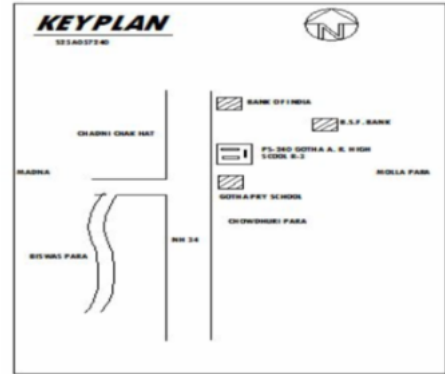

নির্বাচক নিবন্ধন আধিকারিকের স্বাক্ষর

Nazri Naksha

Google Map View

Polling Station Building Front View

Polling Station Front View

Cad View

Key MAP View

বিধানসভা নির্বাচনক্ষেত্রের নং, নাম : 57-সুতি  
ভাগ নং, নাম : 1-পাড়া-মিল্লিপাড়া আরাজি রমাকান্তপুর