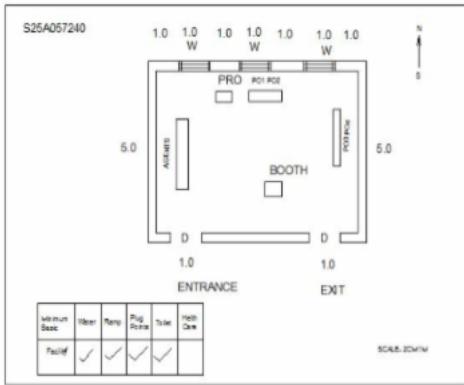

নির্বাচক নিবন্ধন আধিকারিকের স্বাক্ষর

Nazri Naksha

Google Map View

Polling Station Building Front View

Polling Station Front View

Cad View

Key MAP View

বিধানসভা নির্বাচনক্ষেত্রের নং, নাম : 57-সুতি  
ভাগ নং, নাম : 1-পাড়া-মিল্লিপাড়া আরাজি রমাকান্তপুর