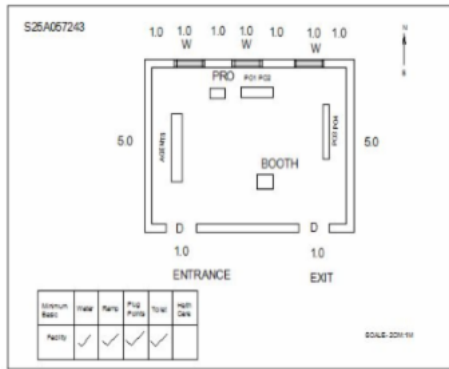

নির্বাচক নিবন্ধন আধিকারিকের স্বাক্ষর

Nazri Naksha

Google Map View

Polling Station Building Front View

Polling Station Front View

Cad View

Key MAP View

1 নাম : মৈমুর সেখ পিতার নাম : গোলাব হোসেন বাড়ির নং : n0056 বয়স : 71 লিঙ্গ : পুরুষ	FKG0620302 ফটো উপলব্ধ	2 নাম : রুমেল্লা বিবি স্বামীর নাম : মৈমুর সেখ বাড়ির নং : n0056 বয়স : 67 লিঙ্গ : মহিলা	FKG0620310 ফটো উপলব্ধ	3 নাম : সাদিকুল সেখ পিতার নাম : মৈমুর সেখ বাড়ির নং : n0056 বয়স : 39 লিঙ্গ : পুরুষ	ZST1095363 ফটো উপলব্ধ
4 নাম : মানিক সেখ পিতার নাম : মৈমুর সেখ বাড়ির নং : n0056 বয়স : 37 লিঙ্গ : পুরুষ	ZST1095348 ফটো উপলব্ধ	5 নাম : লালচাঁদ সেখ পিতার নাম : মৈমুর সেখ বাড়ির নং : n0056 বয়স : 37 লিঙ্গ : পুরুষ	ZST1095355 ফটো উপলব্ধ	6 নাম : হানিফ সেখ পিতার নাম : মৈমুর সেখ বাড়ির নং : n0056 বয়স : 35 লিঙ্গ : পুরুষ	ZST1095322 ফটো উপলব্ধ
7 নাম : আজমিরা বিবি স্বামীর নাম : হানিফ সেখ বাড়ির নং : n0056 বয়স : 34 লিঙ্গ : মহিলা	ZST1453166 ফটো উপলব্ধ	8 নাম : ফুলচাঁদ সেখ পিতার নাম : মৈমুর সেখ বাড়ির নং : n0056 বয়স : 33 লিঙ্গ : পুরুষ	ZST1453554 ফটো উপলব্ধ	9 নাম : লাল মহম্মদ পিতার নাম : আব্দুল হানিফ সেখ বাড়ির নং : n0076 বয়স : 37 লিঙ্গ : পুরুষ	ZST1095553 ফটো উপলব্ধ
10 নাম : পলু সেখ পিতার নাম : আব্দুল হানিফ সেখ বাড়ির নং : n0076 বয়স : 33 লিঙ্গ : পুরুষ	ZST1453547 ফটো উপলব্ধ	11 নাম : ডলি খাতুন স্বামীর নাম : আব্দুল সেখ বাড়ির নং : n0116 বয়স : 36 লিঙ্গ : মহিলা	ZST0849778 ফটো উপলব্ধ	12 নাম : ফরিদা বিবি স্বামীর নাম : হানিফ সেখ বাড়ির নং : n0054 বয়স : 34 লিঙ্গ : মহিলা	ZST1811470 ফটো উপলব্ধ
13 নাম : সানতারী খাতুন স্বামীর নাম : মানিক সেখ বাড়ির নং : n0056 বয়স : 31 লিঙ্গ : মহিলা	ZST1811553 ফটো উপলব্ধ	14 নাম : সিমা খাতুন স্বামীর নাম : হানিফ সেখ বাড়ির নং : n0046 বয়স : 28 লিঙ্গ : মহিলা	ZST1811629 ফটো উপলব্ধ	15 নাম : মনিরুল সেখ পিতার নাম : আব্দুল হানিফ সেখ বাড়ির নং : n0054 বয়স : 28 লিঙ্গ : পুরুষ	ZST1811744 ফটো উপলব্ধ
16 নাম : রেসমা বিবি স্বামীর নাম : পলু সেখ বাড়ির নং : n0076 বয়স : 27 লিঙ্গ : মহিলা	ZST1895747 ফটো উপলব্ধ	17 নাম : কাইনুর খাতুন পিতার নাম : আব্দুল হানিফ সেখ বাড়ির নং : n0008 বয়স : 28 লিঙ্গ : মহিলা	ZST1811397 ফটো উপলব্ধ	18 নাম : নাসিমা খাতুন পিতার নাম : রফিকুল ইসলাম বাড়ির নং : n0046 বয়স : 26 লিঙ্গ : মহিলা	ZST1987650 ফটো উপলব্ধ
19 নাম : জোসনারী খাতুন পিতার নাম : মোজাম্মেল হক বাড়ির নং : n0062 বয়স : 32 লিঙ্গ : মহিলা	ZST1095389 ফটো উপলব্ধ	20 নাম : সুন্দরী বিবি স্বামীর নাম : হজরত সেখ বাড়ির নং : n0019 বয়স : 61 লিঙ্গ : মহিলা	WB/08/052/315294 ফটো উপলব্ধ	21 নাম : জাহানারা বিবি স্বামীর নাম : জহিরুল সেখ বাড়ির নং : n0019 বয়স : 42 লিঙ্গ : মহিলা	FKG2932853 ফটো উপলব্ধ
22 নাম : রেকসোনা বিবি স্বামীর নাম : হানিফ হোসেন বাড়ির নং : n0019 বয়স : 35 লিঙ্গ : মহিলা	ZST1703925 ফটো উপলব্ধ	23 নাম : নাসিমা বিবি স্বামীর নাম : সাইদুল সেখ বাড়ির নং : n0019 বয়স : 37 লিঙ্গ : মহিলা	ZST1215664 ফটো উপলব্ধ	24 নাম : আনুয়ার সেখ পিতার নাম : হজরত সেখ বাড়ির নং : বয়স : 38 লিঙ্গ : পুরুষ	ZST1095009 ফটো উপলব্ধ
25 নাম : জারিনা বিবি স্বামীর নাম : বাট্ট আলি বাড়ির নং : n0029 বয়স : 86 লিঙ্গ : মহিলা	WB/08/052/315311 ফটো উপলব্ধ	26 নাম : আনসুর সেখ পিতার নাম : বাট্ট সেখ বাড়ির নং : n0029 বয়স : 57 লিঙ্গ : পুরুষ	WB/08/052/315316 ফটো উপলব্ধ	27 নাম : তানজেরা বিবি স্বামীর নাম : আনসুর সেখ বাড়ির নং : n0029 বয়স : 55 লিঙ্গ : মহিলা	WB/08/052/315317 ফটো উপলব্ধ
28 নাম : জহরুল সেখ পিতার নাম : আনসুর সেখ বাড়ির নং : n0029 বয়স : 33 লিঙ্গ : পুরুষ	ZST1605633 ফটো উপলব্ধ	29 নাম : রসেদ সেখ পিতার নাম : বাট্ট সেখ বাড়ির নং : n0029 বয়স : 54 লিঙ্গ : পুরুষ	WB/08/052/315318 ফটো উপলব্ধ	30 নাম : মোরসালিম সেখ পিতার নাম : এদিশাম সেখ বাড়ির নং : n0029 বয়স : 35 লিঙ্গ : পুরুষ	ZST1215698 ফটো উপলব্ধ