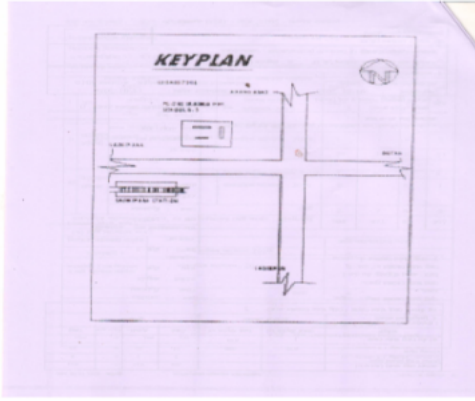

Nazri Naksha