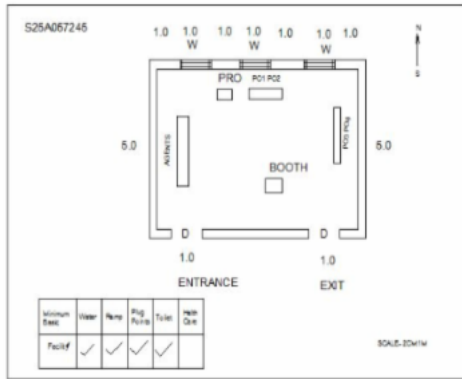

নির্বাচক নিবন্ধন আধিকারিকের স্বাক্ষর

Nazri Naksha

Google Map View

Polling Station Building Front View

Polling Station Front View

Cad View

Key MAP View

1 নাম : রহিমা খাতুন স্বামীর নাম : হাসনাৎ আলি বাড়ির নং : n0045 বয়স : 33 লিঙ্গ : মহিলা	ZST1812353 ফটো উপলব্ধ	2 নাম : তাসনারা খাতুন স্বামীর নাম : জাহিদ ফারুক বাড়ির নং : n0107 বয়স : 28 লিঙ্গ : মহিলা	ZST1812270 ফটো উপলব্ধ	3 নাম : জিবাতুন নেশা পিতার নাম : মস্তাজ আলি বাড়ির নং : n0093 বয়স : 28 লিঙ্গ : মহিলা	ZST1812262 ফটো উপলব্ধ
4 নাম : মৌসুমি খাতুন পিতার নাম : সাকির আলি বাড়ির নং : n0048 বয়স : 28 লিঙ্গ : মহিলা	ZST1812213 ফটো উপলব্ধ	5 নাম : রসেদা খাতুন বিবি স্বামীর নাম : জাহিদ ফারুক বাড়ির নং : n0067 বয়স : 29 লিঙ্গ : মহিলা	ZST1812338 ফটো উপলব্ধ	6 নাম : আশাদুল হক পিতার নাম : জাহিদুল হক বাড়ির নং : n0092 বয়স : 28 লিঙ্গ : পুরুষ	ZST1812171 ফটো উপলব্ধ
7 নাম : সফিকুল আলম পিতার নাম : মৃত সফিকুল আলম বাড়ির নং : n0089 বয়স : 28 লিঙ্গ : পুরুষ	ZST1812130 ফটো উপলব্ধ	8 নাম : তানজেরা খাতুন স্বামীর নাম : নবীল সেখ বাড়ির নং : n0109 বয়স : 28 লিঙ্গ : মহিলা	ZST1812056 ফটো উপলব্ধ	9 নাম : মহঃ ইসমাইল পিতার নাম : রমজান আলি বাড়ির নং : n0085 বয়স : 65 লিঙ্গ : পুরুষ	WB/08/052/321208 ফটো উপলব্ধ
10 নাম : মস্তাজ আলি পিতার নাম : আব্দুল হান্নান বাড়ির নং : n0093 বয়স : 53 লিঙ্গ : পুরুষ	WB/08/052/321197 ফটো উপলব্ধ	11 নাম : মিনারা বিবি স্বামীর নাম : আনোয়ার হোসেন বাড়ির নং : n0125 বয়স : 36 লিঙ্গ : মহিলা	ZST1606391 ফটো উপলব্ধ	12 নাম : আনোয়ার হোসেন পিতার নাম : নজরুল ইসলাম বাড়ির নং : n0125 বয়স : 44 লিঙ্গ : পুরুষ	ZST1104942 ফটো উপলব্ধ
13 নাম : তানজেরা বিবি স্বামীর নাম : কামিরুল ইসলাম বাড়ির নং : n0125 বয়স : 46 লিঙ্গ : মহিলা	FKG3381449 ফটো উপলব্ধ	14 নাম : আইনাল হক পিতার নাম : সেরাজুদ্দিন বাড়ির নং : n0125 বয়স : 74 লিঙ্গ : পুরুষ	WB/08/052/321001 ফটো উপলব্ধ	15 নাম : রফিকুল আলম পিতার নাম : সুফতান সেখ বাড়ির নং : n0107 বয়স : 29 লিঙ্গ : পুরুষ	ZST1811983 ফটো উপলব্ধ
16 নাম : বাদিরুল ইসলাম পিতার নাম : আব্দুল সুকুর বাড়ির নং : n0024 বয়স : 29 লিঙ্গ : পুরুষ	ZST1811959 ফটো উপলব্ধ	17 নাম : খতিজা খাতুন স্বামীর নাম : সফিদুল সেখ বাড়ির নং : n0082 বয়স : 30 লিঙ্গ : মহিলা	ZST1606227 ফটো উপলব্ধ	18 নাম : জাহাঙ্গীর আলম পিতার নাম : মৃত সফিকুল আলম বাড়ির নং : n0089 বয়স : 36 লিঙ্গ : পুরুষ	ZST0778860 ফটো উপলব্ধ
19 নাম : জাবদুল সেখ পিতার নাম : ফজলুল হক বাড়ির নং : n0041 বয়স : 31 লিঙ্গ : পুরুষ	ZST1453752 ফটো উপলব্ধ	20 নাম : হাসনারা খাতুন পিতার নাম : ফজলুল হক বাড়ির নং : n0041 বয়স : 39 লিঙ্গ : মহিলা	ZST1216639 ফটো উপলব্ধ	21 নাম : নাজির সেখ পিতার নাম : ফজলুল হক বাড়ির নং : n0041 বয়স : 41 লিঙ্গ : পুরুষ	ZST1104868 ফটো উপলব্ধ
22 নাম : রেমেজা বিবি স্বামীর নাম : সফিদুল সেখ বাড়ির নং : n0113 বয়স : 32 লিঙ্গ : মহিলা	ZST1453703 ফটো উপলব্ধ	23 নাম : রিদান বিবি স্বামীর নাম : সাইফুদ্দিন সেখ বাড়ির নং : n0113 বয়স : 66 লিঙ্গ : মহিলা	WB/08/052/321167 ফটো উপলব্ধ	24 নাম : রুবি বিবি স্বামীর নাম : রফিকুল সেখ বাড়ির নং : n0104 বয়স : 51 লিঙ্গ : মহিলা	WB/08/052/321241 ফটো উপলব্ধ
25 নাম : আলিম সেখ পিতার নাম : তাজমুল হক বাড়ির নং : n0104 বয়স : 30 লিঙ্গ : পুরুষ	ZST1606102 ফটো উপলব্ধ	26 নাম : ইয়াজমিন খাতুন স্বামীর নাম : সাফিকুল ইসলাম বাড়ির নং : n0104 বয়স : 31 লিঙ্গ : মহিলা	ZST1453737 ফটো উপলব্ধ	27 নাম : সাফিকুল ইসলাম পিতার নাম : তাজমুল হক বাড়ির নং : n0104 বয়স : 32 লিঙ্গ : পুরুষ	ZST1322627 ফটো উপলব্ধ
28 নাম : লতা বিবি স্বামীর নাম : মোজাহার ইসলাম বাড়ির নং : n0104 বয়স : 36 লিঙ্গ : মহিলা	NNP0977280 ফটো উপলব্ধ	29 নাম : মোজাহার ইসলাম পিতার নাম : তাজমুল হক বাড়ির নং : n0104 বয়স : 38 লিঙ্গ : পুরুষ	NNP0082628 ফটো উপলব্ধ	30 নাম : জামিলা বিবি স্বামীর নাম : তাজমুল হক বাড়ির নং : n0104 বয়স : 63 লিঙ্গ : মহিলা	WB/08/052/387293 ফটো উপলব্ধ