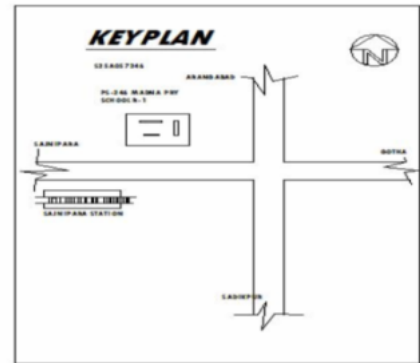

নির্বাচক নিবন্ধন আধিকারিকের স্বাক্ষর

Nazri Naksha

Google Map View

Polling Station Building Front View

Polling Station Front View

Cad View

Key MAP View

1 নাম : সাদ্দাম সেক্ত পিতার নাম : নজরুল সেক্ত বাড়ির নং : n0016 বয়স : 35 লিঙ্গ : পুরুষ	ZST1216944 ফটো উপলব্ধ	2 নাম : অলিউল রহমান পিতার নাম : গনি বাড়ির নং : n0002 বয়স : 30 লিঙ্গ : পুরুষ	ZST1606797 ফটো উপলব্ধ	3 নাম : পানফুল বিবি স্বামীর নাম : মুশা বাড়ির নং : n0003 বয়স : 69 লিঙ্গ : মহিলা	WB/08/052/321777 ফটো উপলব্ধ
4 নাম : আলিমুদ্দিন পিতার নাম : মহঃমুশা বাড়ির নং : n0003 বয়স : 55 লিঙ্গ : পুরুষ	FKG2634830 ফটো উপলব্ধ	5 নাম : নাজেরা বিবি স্বামীর নাম : আলিমুদ্দিন বাড়ির নং : n0003 বয়স : 44 লিঙ্গ : মহিলা	FKG2933745 ফটো উপলব্ধ	6 নাম : সেফাত আলি পিতার নাম : মহঃমুশা বাড়ির নং : n0003 বয়স : 35 লিঙ্গ : পুরুষ	ZST1103431 ফটো উপলব্ধ
7 নাম : কাহিনুর বেগম পিতার নাম : ইউনুস আলি বাড়ির নং : n0004 বয়স : 61 লিঙ্গ : মহিলা	FKG3228319 ফটো উপলব্ধ	8 নাম : মানুয়ারা খাতুন স্বামীর নাম : মান্টু সেক্ত বাড়ির নং : n0004 বয়স : 36 লিঙ্গ : মহিলা	ZST1103449 ফটো উপলব্ধ	9 নাম : বেগম বিবি স্বামীর নাম : নওসাদ বাড়ির নং : n0031 বয়স : 81 লিঙ্গ : মহিলা	WB/08/052/321313 ফটো উপলব্ধ
10 নাম : সাহিদুল ইসলাম পিতার নাম : নওসাদ আলি বাড়ির নং : n0031 বয়স : 38 লিঙ্গ : পুরুষ	FKG3381506 ফটো উপলব্ধ	11 নাম : ইকবল হোসেন পিতার নাম : জাহাঙ্গীর সেক্ত বাড়ির নং : n0086 বয়স : 29 লিঙ্গ : পুরুষ	ZST1896448 ফটো উপলব্ধ	12 নাম : জাহির আব্বাস পিতার নাম : আবু তাহের বাড়ির নং : n0031 বয়স : 27 লিঙ্গ : পুরুষ	ZST1896455 ফটো উপলব্ধ
13 নাম : আলহাদি খাতুন মায়ের নাম : লক্ষী বেওয়া বাড়ির নং : n0058 বয়স : 35 লিঙ্গ : মহিলা	ZST1812866 ফটো উপলব্ধ	14 নাম : রাবিয়া খাতুন স্বামীর নাম : অলিউল রহমান বাড়ির নং : n0002 বয়স : 29 লিঙ্গ : মহিলা	ZST1812791 ফটো উপলব্ধ	15 নাম : সারজিনা খাতুন স্বামীর নাম : কাবিরুল সেক্ত বাড়ির নং : n0077 বয়স : 32 লিঙ্গ : মহিলা	ZST1812718 ফটো উপলব্ধ
16 নাম : অসিম আকাম পিতার নাম : সাদেক আলি বাড়ির নং : n0107 বয়স : 28 লিঙ্গ : পুরুষ	ZST1812650 ফটো উপলব্ধ	17 নাম : সাকলাইন মুস্তাক পিতার নাম : রাশেদ আলি বাড়ির নং : n0107 বয়স : 28 লিঙ্গ : পুরুষ	ZST1812635 ফটো উপলব্ধ	18 নাম : সাবানা আজমী স্বামীর নাম : রহিম বিশ্বাস বাড়ির নং : n0050 বয়স : 28 লিঙ্গ : মহিলা	ZST1812627 ফটো উপলব্ধ
19 নাম : ইনজামুল হক পিতার নাম : মজিবুর সেক্ত বাড়ির নং : n0086 বয়স : 28 লিঙ্গ : পুরুষ	ZST1812585 ফটো উপলব্ধ	20 নাম : ডেজি খাতুন পিতার নাম : মজিবুর সেক্ত বাড়ির নং : n0086 বয়স : 30 লিঙ্গ : মহিলা	ZST1812577 ফটো উপলব্ধ	21 নাম : মোবারক সেক্ত পিতার নাম : নজরুল সেক্ত বাড়ির নং : n0016 বয়স : 28 লিঙ্গ : পুরুষ	ZST1812536 ফটো উপলব্ধ
22 নাম : আলমসীর সেক্ত পিতার নাম : সফিকুল বাড়ির নং : n0077 বয়স : 28 লিঙ্গ : পুরুষ	ZST1812486 ফটো উপলব্ধ	23 নাম : সালোনা খাতুন স্বামীর নাম : হাবিবুর রহমান বাড়ির নং : n0113 বয়স : 30 লিঙ্গ : মহিলা	ZST1812460 ফটো উপলব্ধ	24 নাম : সফিকুল সেক্ত পিতার নাম : হুটু সেক্ত বাড়ির নং : n0080 বয়স : 28 লিঙ্গ : পুরুষ	ZST1812452 ফটো উপলব্ধ
25 নাম : সাহানাজ খাতুন পিতার নাম : জুল্লু রহমান বাড়ির নং : n0068 বয়স : 28 লিঙ্গ : মহিলা	ZST1812411 ফটো উপলব্ধ	26 নাম : সিমা খাতুন বিবি স্বামীর নাম : মইদুল ইসলাম বাড়ির নং : n0062 বয়স : 28 লিঙ্গ : মহিলা	ZST1812387 ফটো উপলব্ধ	27 নাম : সাবিনা খাতুন বিবি স্বামীর নাম : নবী মহঃ বাড়ির নং : n0109 বয়স : 36 লিঙ্গ : মহিলা	ZST1812361 ফটো উপলব্ধ
28 নাম : আনোয়ার হোসেন পিতার নাম : মোজাম্মেল হক বাড়ির নং : n0044 বয়স : 35 লিঙ্গ : পুরুষ	ZST0897967 ফটো উপলব্ধ	29 নাম : মইমুল পিতার নাম : মোমতাজ আলি বাড়ির নং : n0074 বয়স : 64 লিঙ্গ : পুরুষ	WB/08/052/321840 ফটো উপলব্ধ	30 নাম : জিন্নাতন বিবি স্বামীর নাম : নজরুল ইসলাম বাড়ির নং : n0081 বয়স : 67 লিঙ্গ : মহিলা	WB/08/052/321837 ফটো উপলব্ধ