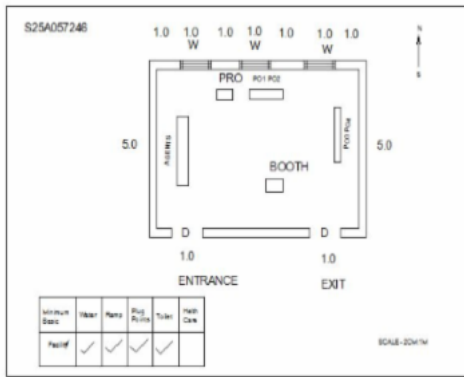

নির্বাচক নিবন্ধন আধিকারিকের স্বাক্ষর

Nazri Naksha

Google Map View

Polling Station Building Front View

Polling Station Front View

Cad View

Key MAP View

1 নাম : সাদ্দাম সেক্ত পিতার নাম : নজরুল সেক্ত বাড়ির নং : n0016 বয়স : 35 লিঙ্গ : পুরুষ	ZST1216944 ফটো উপলব্ধ	2 নাম : অলিউল রহমান পিতার নাম : গনি বাড়ির নং : n0002 বয়স : 30 লিঙ্গ : পুরুষ	ZST1606797 ফটো উপলব্ধ	3 নাম : পানফুল বিবি স্বামীর নাম : মুশা বাড়ির নং : n0003 বয়স : 69 লিঙ্গ : মহিলা	WB/08/052/321777 ফটো উপলব্ধ
4 নাম : আলিমুদ্দিন পিতার নাম : মহঃমুশা বাড়ির নং : n0003 বয়স : 55 লিঙ্গ : পুরুষ	FKG2634830 ফটো উপলব্ধ	5 নাম : নাজেরা বিবি স্বামীর নাম : আলিমুদ্দিন বাড়ির নং : n0003 বয়স : 44 লিঙ্গ : মহিলা	FKG2933745 ফটো উপলব্ধ	6 নাম : সেফাত আলি পিতার নাম : মহঃমুশা বাড়ির নং : n0003 বয়স : 35 লিঙ্গ : পুরুষ	ZST1103431 ফটো উপলব্ধ
7 নাম : কাহিনুর বেগম পিতার নাম : ইউনুস আলি বাড়ির নং : n0004 বয়স : 61 লিঙ্গ : মহিলা	FKG3228319 ফটো উপলব্ধ	8 নাম : মানুয়ারা খাতুন স্বামীর নাম : মান্টু সেক্ত বাড়ির নং : n0004 বয়স : 36 লিঙ্গ : মহিলা	ZST1103449 ফটো উপলব্ধ	9 নাম : বেগম বিবি স্বামীর নাম : নওসাদ বাড়ির নং : n0031 বয়স : 81 লিঙ্গ : মহিলা	WB/08/052/321313 ফটো উপলব্ধ
10 নাম : সাহিদুল ইসলাম পিতার নাম : নওসাদ আলি বাড়ির নং : n0031 বয়স : 38 লিঙ্গ : পুরুষ	FKG3381506 ফটো উপলব্ধ	11 নাম : ইকবল হোসেন পিতার নাম : জাহাঙ্গীর সেক্ত বাড়ির নং : n0086 বয়স : 29 লিঙ্গ : পুরুষ	ZST1896448 ফটো উপলব্ধ	12 নাম : জাহির আব্বাস পিতার নাম : আবু তাহের বাড়ির নং : n0031 বয়স : 27 লিঙ্গ : পুরুষ	ZST1896455 ফটো উপলব্ধ
13 নাম : আলহাদি খাতুন মায়ের নাম : লক্ষী বেওয়া বাড়ির নং : n0058 বয়স : 35 লিঙ্গ : মহিলা	ZST1812866 ফটো উপলব্ধ	14 নাম : রাবিয়া খাতুন স্বামীর নাম : অলিউল রহমান বাড়ির নং : n0002 বয়স : 29 লিঙ্গ : মহিলা	ZST1812791 ফটো উপলব্ধ	15 নাম : সারজিনা খাতুন স্বামীর নাম : কাবিরুল সেক্ত বাড়ির নং : n0077 বয়স : 32 লিঙ্গ : মহিলা	ZST1812718 ফটো উপলব্ধ
16 নাম : অসিম আকাম পিতার নাম : সাদেক আলি বাড়ির নং : n0107 বয়স : 28 লিঙ্গ : পুরুষ	ZST1812650 ফটো উপলব্ধ	17 নাম : সাকলাইন মুস্তাক পিতার নাম : রাশেদ আলি বাড়ির নং : n0107 বয়স : 28 লিঙ্গ : পুরুষ	ZST1812635 ফটো উপলব্ধ	18 নাম : সাবানা আজমী স্বামীর নাম : রহিম বিশ্বাস বাড়ির নং : n0050 বয়স : 28 লিঙ্গ : মহিলা	ZST1812627 ফটো উপলব্ধ
19 নাম : ইনজামুল হক পিতার নাম : মজিবুর সেক্ত বাড়ির নং : n0086 বয়স : 28 লিঙ্গ : পুরুষ	ZST1812585 ফটো উপলব্ধ	20 নাম : ডেজি খাতুন পিতার নাম : মজিবুর সেক্ত বাড়ির নং : n0086 বয়স : 30 লিঙ্গ : মহিলা	ZST1812577 ফটো উপলব্ধ	21 নাম : মোবারক সেক্ত পিতার নাম : নজরুল সেক্ত বাড়ির নং : n0016 বয়স : 28 লিঙ্গ : পুরুষ	ZST1812536 ফটো উপলব্ধ
22 নাম : আলমসীর সেক্ত পিতার নাম : সফিকুল বাড়ির নং : n0077 বয়স : 28 লিঙ্গ : পুরুষ	ZST1812486 ফটো উপলব্ধ	23 নাম : সালোনা খাতুন স্বামীর নাম : হাবিবুর রহমান বাড়ির নং : n0113 বয়স : 30 লিঙ্গ : মহিলা	ZST1812460 ফটো উপলব্ধ	24 নাম : সফিকুল সেক্ত পিতার নাম : হুটু সেক্ত বাড়ির নং : n0080 বয়স : 28 লিঙ্গ : পুরুষ	ZST1812452 ফটো উপলব্ধ
25 নাম : সাহানাজ খাতুন পিতার নাম : জুল্লু রহমান বাড়ির নং : n0068 বয়স : 28 লিঙ্গ : মহিলা	ZST1812411 ফটো উপলব্ধ	26 নাম : সিমা খাতুন বিবি স্বামীর নাম : মইদুল ইসলাম বাড়ির নং : n0062 বয়স : 28 লিঙ্গ : মহিলা	ZST1812387 ফটো উপলব্ধ	27 নাম : সাবিনা খাতুন বিবি স্বামীর নাম : নবী মহঃ বাড়ির নং : n0109 বয়স : 36 লিঙ্গ : মহিলা	ZST1812361 ফটো উপলব্ধ
28 নাম : আনোয়ার হোসেন পিতার নাম : মোজাম্মেল হক বাড়ির নং : n0044 বয়স : 35 লিঙ্গ : পুরুষ	ZST0897967 ফটো উপলব্ধ	29 নাম : মইমুল পিতার নাম : মোমতাজ আলি বাড়ির নং : n0074 বয়স : 64 লিঙ্গ : পুরুষ	WB/08/052/321840 ফটো উপলব্ধ	30 নাম : জিন্নাতন বিবি স্বামীর নাম : নজরুল ইসলাম বাড়ির নং : n0081 বয়স : 67 লিঙ্গ : মহিলা	WB/08/052/321837 ফটো উপলব্ধ