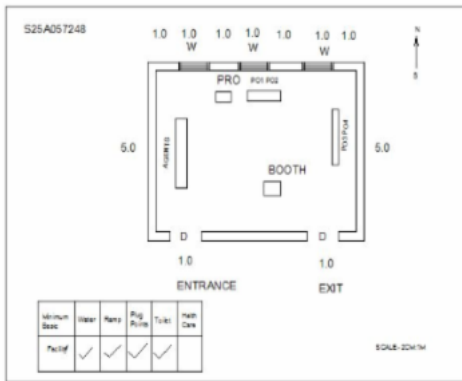

নির্বাচক নিবন্ধন আধিকারিকের স্বাক্ষর

Nazri Naksha

Google Map View

Polling Station Building Front View

Polling Station Front View

Cad View

Key MAP View

1 নাম : তানজেরা খাতুন স্বামীর নাম : নুরুল ইসলাম বাড়ির নং : এন0091 বয়স : 30 লিঙ্গ : মহিলা	ZST1571603 ফটো উপলব্ধ	2 নাম : সুরাতন বিবি স্বামীর নাম : হায়াত আলি বাড়ির নং : n0001 বয়স : 83 লিঙ্গ : মহিলা	ZST2954360 ফটো উপলব্ধ	3 নাম : নজরুল ইসলাম পিতার নাম : হায়াত আলি বাড়ির নং : n0001 বয়স : 50 লিঙ্গ : পুরুষ	ZST2954378 ফটো উপলব্ধ
4 নাম : আশেনুরা বিবি পিতার নাম : হায়াত আলি বাড়ির নং : এন0001 বয়স : 65 লিঙ্গ : মহিলা	FKG1369164 ফটো উপলব্ধ	5 নাম : জামেলা বিবি স্বামীর নাম : হাফিজ রাসিদ বাড়ির নং : n0001 বয়স : 39 লিঙ্গ : মহিলা	FKG3316890 ফটো উপলব্ধ	6 নাম : রহিমা বেওয়া স্বামীর নাম : এজাবুল বাড়ির নং : n0007 বয়স : 69 লিঙ্গ : মহিলা	WB/08/052/324513 ফটো উপলব্ধ
7 নাম : আমিরুল ইসলাম পিতার নাম : এজাবুল সেখ বাড়ির নং : n0007 বয়স : 33 লিঙ্গ : পুরুষ	ZST1323542 ফটো উপলব্ধ	8 নাম : রুমি বিবি স্বামীর নাম : আমিরুল ইসলাম বাড়ির নং : n0007 বয়স : 31 লিঙ্গ : মহিলা	ZST1607837 ফটো উপলব্ধ	9 নাম : রেজাউলহক পিতার নাম : শেখ মহম্মদ বাড়ির নং : n0010 বয়স : 60 লিঙ্গ : পুরুষ	WB/08/052/324589 ফটো উপলব্ধ
10 নাম : নাসিরুল সেখ পিতার নাম : শেখ রেজাউল হক বাড়ির নং : n0010 বয়স : 35 লিঙ্গ : পুরুষ	ZST1098904 ফটো উপলব্ধ	11 নাম : জোসমিরা বিবি স্বামীর নাম : নাসিরুল সেখ বাড়ির নং : n0010 বয়স : 33 লিঙ্গ : মহিলা	ZST1099225 ফটো উপলব্ধ	12 নাম : রাসেদ আলি পিতার নাম : আমজাদ বাড়ির নং : n0016 বয়স : 62 লিঙ্গ : পুরুষ	FKG2935682 ফটো উপলব্ধ
13 নাম : নুরেফা বেওয়া স্বামীর নাম : আশামুদ্দিন বাড়ির নং : n0018 বয়স : 76 লিঙ্গ : মহিলা	ZST3025871 ফটো উপলব্ধ	14 নাম : বুদ্ধ পিতার নাম : জুবেদ আলি বাড়ির নং : n0021 বয়স : 51 লিঙ্গ : পুরুষ	WB/08/052/324608 ফটো উপলব্ধ	15 নাম : বাবলু পিতার নাম : সমসের বাড়ির নং : n0027 বয়স : 51 লিঙ্গ : পুরুষ	WB/08/052/324680 ফটো উপলব্ধ
16 নাম : পইলি বিবি স্বামীর নাম : বাবলু বাড়ির নং : n0027 বয়স : 49 লিঙ্গ : মহিলা	WB/08/052/324681 ফটো উপলব্ধ	17 নাম : সমিরন বিবি স্বামীর নাম : সেন্টু সেখ বাড়ির নং : n0099 বয়স : 49 লিঙ্গ : মহিলা	WB/08/052/324882 ফটো উপলব্ধ	18 নাম : রহেজান বিবি স্বামীর নাম : বেলালহোসেন বাড়ির নং : n0072 বয়স : 71 লিঙ্গ : মহিলা	WB/08/052/324795 ফটো উপলব্ধ
19 নাম : রাজা মিঞা পিতার নাম : গুরুর আলি বাড়ির নং : n0072 বয়স : 36 লিঙ্গ : পুরুষ	ZST1099266 ফটো উপলব্ধ	20 নাম : আজাবুল সেখ পিতার নাম : ওহাব সেখ বাড়ির নং : n0102 বয়স : 44 লিঙ্গ : পুরুষ	FKG2636751 ফটো উপলব্ধ	21 নাম : মাবিয়া বিবি স্বামীর নাম : রবু সেখ বাড়ির নং : n0113 বয়স : 68 লিঙ্গ : মহিলা	WB/08/052/324921 ফটো উপলব্ধ
22 নাম : শিল্পী খাতুন স্বামীর নাম : আমিনুল হোসেন বাড়ির নং : n0129 বয়স : 26 লিঙ্গ : মহিলা	ZST1968445 ফটো উপলব্ধ	23 নাম : লালপি খাতুন স্বামীর নাম : আবু তাহের বাড়ির নং : n0058 বয়স : 28 লিঙ্গ : মহিলা	ZST1897255 ফটো উপলব্ধ	24 নাম : এরিনা বিবি স্বামীর নাম : আফিল আলিম বাড়ির নং : n0120 বয়স : 28 লিঙ্গ : মহিলা	ZST1897230 ফটো উপলব্ধ
25 নাম : মরিয়ম বিবি স্বামীর নাম : জামিরুল ইসলাম বাড়ির নং : n0059 বয়স : 30 লিঙ্গ : মহিলা	ZST1897222 ফটো উপলব্ধ	26 নাম : আসলেহাব বিবি স্বামীর নাম : মজিবুল সেখ বাড়ির নং : n0126 বয়স : 28 লিঙ্গ : মহিলা	ZST1897206 ফটো উপলব্ধ	27 নাম : সাবিনা বিবি স্বামীর নাম : মোরশাদ আলিম বাড়ির নং : n0119 বয়স : 34 লিঙ্গ : মহিলা	NNP1459981 ফটো উপলব্ধ
28 নাম : জিয়ারুল সেখ মায়ের নাম : সেরেনুর বিবি বাড়ির নং : n0117 বয়স : 28 লিঙ্গ : পুরুষ	ZST1897156 ফটো উপলব্ধ	29 নাম : কালাম সেখ পিতার নাম : সেরেনুর আলিম বাড়ির নং : n0095 বয়স : 27 লিঙ্গ : পুরুষ	ZST1897099 ফটো উপলব্ধ	30 নাম : জামিরুল সেখ পিতার নাম : বরজাহান সেখ বাড়ির নং : n0069 বয়স : 28 লিঙ্গ : পুরুষ	ZST1911825 ফটো উপলব্ধ