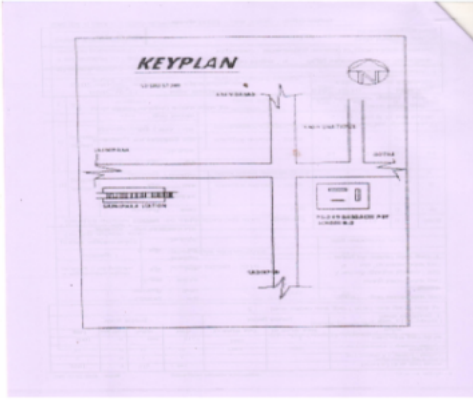

নির্বাচক নিবন্ধন আধিকারিকের স্বাক্ষর

Nazri Naksha

Google Map View

Polling Station Building Front View

Polling Station Front View

Cad View

Key MAP View

1 নাম : তানজেরা খাতুন স্বামীর নাম : নুরুল ইসলাম বাড়ির নং : এন0091 বয়স : 30 লিঙ্গ : মহিলা	ZST1571603 ফটো উপলব্ধ	2 নাম : সুরাতন বিবি স্বামীর নাম : হায়াত আলি বাড়ির নং : n0001 বয়স : 83 লিঙ্গ : মহিলা	ZST2954360 ফটো উপলব্ধ	3 নাম : নজরুল ইসলাম পিতার নাম : হায়াত আলি বাড়ির নং : n0001 বয়স : 50 লিঙ্গ : পুরুষ	ZST2954378 ফটো উপলব্ধ
4 নাম : আশেনুরা বিবি পিতার নাম : হায়াত আলি বাড়ির নং : এন0001 বয়স : 65 লিঙ্গ : মহিলা	FKG1369164 ফটো উপলব্ধ	5 নাম : জামেলা বিবি স্বামীর নাম : হাফিজ রাসিদ বাড়ির নং : n0001 বয়স : 39 লিঙ্গ : মহিলা	FKG3316890 ফটো উপলব্ধ	6 নাম : রহিমা বেওয়া স্বামীর নাম : এজাবুল বাড়ির নং : n0007 বয়স : 69 লিঙ্গ : মহিলা	WB/08/052/324513 ফটো উপলব্ধ
7 নাম : আমিরুল ইসলাম পিতার নাম : এজাবুল সেখ বাড়ির নং : n0007 বয়স : 33 লিঙ্গ : পুরুষ	ZST1323542 ফটো উপলব্ধ	8 নাম : রুমি বিবি স্বামীর নাম : আমিরুল ইসলাম বাড়ির নং : n0007 বয়স : 31 লিঙ্গ : মহিলা	ZST1607837 ফটো উপলব্ধ	9 নাম : রেজাউলহক পিতার নাম : শেখ মহম্মদ বাড়ির নং : n0010 বয়স : 60 লিঙ্গ : পুরুষ	WB/08/052/324589 ফটো উপলব্ধ
10 নাম : নাসিরুল সেখ পিতার নাম : শেখ রেজাউল হক বাড়ির নং : n0010 বয়স : 35 লিঙ্গ : পুরুষ	ZST1098904 ফটো উপলব্ধ	11 নাম : জোসমিরা বিবি স্বামীর নাম : নাসিরুল সেখ বাড়ির নং : n0010 বয়স : 33 লিঙ্গ : মহিলা	ZST1099225 ফটো উপলব্ধ	12 নাম : রাসেদ আলি পিতার নাম : আমজাদ বাড়ির নং : n0016 বয়স : 62 লিঙ্গ : পুরুষ	FKG2935682 ফটো উপলব্ধ
13 নাম : নুরেফা বেওয়া স্বামীর নাম : আশামুদ্দিন বাড়ির নং : n0018 বয়স : 76 লিঙ্গ : মহিলা	ZST3025871 ফটো উপলব্ধ	14 নাম : বুদ্ধ পিতার নাম : জুবেদ আলি বাড়ির নং : n0021 বয়স : 51 লিঙ্গ : পুরুষ	WB/08/052/324608 ফটো উপলব্ধ	15 নাম : বাবলু পিতার নাম : সমসের বাড়ির নং : n0027 বয়স : 51 লিঙ্গ : পুরুষ	WB/08/052/324680 ফটো উপলব্ধ
16 নাম : পইলি বিবি স্বামীর নাম : বাবলু বাড়ির নং : n0027 বয়স : 49 লিঙ্গ : মহিলা	WB/08/052/324681 ফটো উপলব্ধ	17 নাম : সমিরন বিবি স্বামীর নাম : সেন্টু সেখ বাড়ির নং : n0099 বয়স : 49 লিঙ্গ : মহিলা	WB/08/052/324882 ফটো উপলব্ধ	18 নাম : রহেজান বিবি স্বামীর নাম : বেলালহোসেন বাড়ির নং : n0072 বয়স : 71 লিঙ্গ : মহিলা	WB/08/052/324795 ফটো উপলব্ধ
19 নাম : রাজা মিঞা পিতার নাম : গুরুর আলি বাড়ির নং : n0072 বয়স : 36 লিঙ্গ : পুরুষ	ZST1099266 ফটো উপলব্ধ	20 নাম : আজাবুল সেখ পিতার নাম : ওহাব সেখ বাড়ির নং : n0102 বয়স : 44 লিঙ্গ : পুরুষ	FKG2636751 ফটো উপলব্ধ	21 নাম : মাবিয়া বিবি স্বামীর নাম : রবু সেখ বাড়ির নং : n0113 বয়স : 68 লিঙ্গ : মহিলা	WB/08/052/324921 ফটো উপলব্ধ
22 নাম : শিল্পী খাতুন স্বামীর নাম : আমিনুল হোসেন বাড়ির নং : n0129 বয়স : 26 লিঙ্গ : মহিলা	ZST1968445 ফটো উপলব্ধ	23 নাম : লালপি খাতুন স্বামীর নাম : আবু তাহের বাড়ির নং : n0058 বয়স : 28 লিঙ্গ : মহিলা	ZST1897255 ফটো উপলব্ধ	24 নাম : এরিনা বিবি স্বামীর নাম : আফিল আলিম বাড়ির নং : n0120 বয়স : 28 লিঙ্গ : মহিলা	ZST1897230 ফটো উপলব্ধ
25 নাম : মরিয়ম বিবি স্বামীর নাম : জামিরুল ইসলাম বাড়ির নং : n0059 বয়স : 30 লিঙ্গ : মহিলা	ZST1897222 ফটো উপলব্ধ	26 নাম : আসলেহাব বিবি স্বামীর নাম : মজিবুল সেখ বাড়ির নং : n0126 বয়স : 28 লিঙ্গ : মহিলা	ZST1897206 ফটো উপলব্ধ	27 নাম : সাবিনা বিবি স্বামীর নাম : মোরশাদ আলিম বাড়ির নং : n0119 বয়স : 34 লিঙ্গ : মহিলা	NNP1459981 ফটো উপলব্ধ
28 নাম : জিয়ারুল সেখ মায়ের নাম : সেরেনুর বিবি বাড়ির নং : n0117 বয়স : 28 লিঙ্গ : পুরুষ	ZST1897156 ফটো উপলব্ধ	29 নাম : কালাম সেখ পিতার নাম : সেরেনুর আলিম বাড়ির নং : n0095 বয়স : 27 লিঙ্গ : পুরুষ	ZST1897099 ফটো উপলব্ধ	30 নাম : জামিরুল সেখ পিতার নাম : বরজাহান সেখ বাড়ির নং : n0069 বয়স : 28 লিঙ্গ : পুরুষ	ZST1911825 ফটো উপলব্ধ