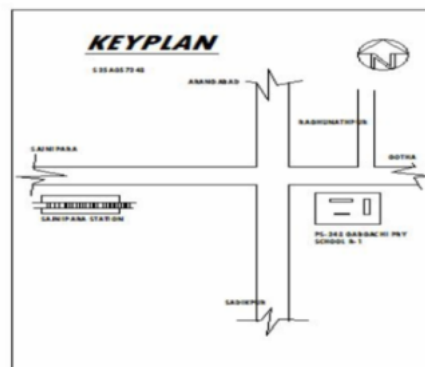

নির্বাচক নিবন্ধন আধিকারিকের স্বাক্ষর

Nazri Naksha

Google Map View

Polling Station Building Front View

Polling Station Front View

Cad View

Key MAP View

1 নাম : তানজেরা খাতুন স্বামীর নাম : নুরুল ইসলাম বাড়ির নং : এন0091 বয়স : 30 লিঙ্গ : মহিলা	ZST1571603 ফটো উপলব্ধ	2 নাম : সুরাতন বিবি স্বামীর নাম : হায়াত আলি বাড়ির নং : n0001 বয়স : 83 লিঙ্গ : মহিলা	ZST2954360 ফটো উপলব্ধ	3 নাম : নজরুল ইসলাম পিতার নাম : হায়াত আলি বাড়ির নং : n0001 বয়স : 50 লিঙ্গ : পুরুষ	ZST2954378 ফটো উপলব্ধ
4 নাম : আশেনুরা বিবি পিতার নাম : হায়াত আলি বাড়ির নং : এন0001 বয়স : 65 লিঙ্গ : মহিলা	FKG1369164 ফটো উপলব্ধ	5 নাম : জামেলা বিবি স্বামীর নাম : হাফিজ রাসিদ বাড়ির নং : n0001 বয়স : 39 লিঙ্গ : মহিলা	FKG3316890 ফটো উপলব্ধ	6 নাম : রহিমা বেওয়া স্বামীর নাম : এজাবুল বাড়ির নং : n0007 বয়স : 69 লিঙ্গ : মহিলা	WB/08/052/324513 ফটো উপলব্ধ
7 নাম : আমিরুল ইসলাম পিতার নাম : এজাবুল সেখ বাড়ির নং : n0007 বয়স : 33 লিঙ্গ : পুরুষ	ZST1323542 ফটো উপলব্ধ	8 নাম : রুমি বিবি স্বামীর নাম : আমিরুল ইসলাম বাড়ির নং : n0007 বয়স : 31 লিঙ্গ : মহিলা	ZST1607837 ফটো উপলব্ধ	9 নাম : রেজাউলহক পিতার নাম : শেখ মহম্মদ বাড়ির নং : n0010 বয়স : 60 লিঙ্গ : পুরুষ	WB/08/052/324589 ফটো উপলব্ধ
10 নাম : নাসিরুল সেখ পিতার নাম : শেখ রেজাউল হক বাড়ির নং : n0010 বয়স : 35 লিঙ্গ : পুরুষ	ZST1098904 ফটো উপলব্ধ	11 নাম : জোসমিরা বিবি স্বামীর নাম : নাসিরুল সেখ বাড়ির নং : n0010 বয়স : 33 লিঙ্গ : মহিলা	ZST1099225 ফটো উপলব্ধ	12 নাম : রাসেদ আলি পিতার নাম : আমজাদ বাড়ির নং : n0016 বয়স : 62 লিঙ্গ : পুরুষ	FKG2935682 ফটো উপলব্ধ
13 নাম : নুরেফা বেওয়া স্বামীর নাম : আশামুদ্দিন বাড়ির নং : n0018 বয়স : 76 লিঙ্গ : মহিলা	ZST3025871 ফটো উপলব্ধ	14 নাম : বুদ্ধ পিতার নাম : জুবেদ আলি বাড়ির নং : n0021 বয়স : 51 লিঙ্গ : পুরুষ	WB/08/052/324608 ফটো উপলব্ধ	15 নাম : বাবলু পিতার নাম : সমসের বাড়ির নং : n0027 বয়স : 51 লিঙ্গ : পুরুষ	WB/08/052/324680 ফটো উপলব্ধ
16 নাম : পইলি বিবি স্বামীর নাম : বাবলু বাড়ির নং : n0027 বয়স : 49 লিঙ্গ : মহিলা	WB/08/052/324681 ফটো উপলব্ধ	17 নাম : সমিরন বিবি স্বামীর নাম : সেন্টু সেখ বাড়ির নং : n0099 বয়স : 49 লিঙ্গ : মহিলা	WB/08/052/324882 ফটো উপলব্ধ	18 নাম : রহেজান বিবি স্বামীর নাম : বেলালহোসেন বাড়ির নং : n0072 বয়স : 71 লিঙ্গ : মহিলা	WB/08/052/324795 ফটো উপলব্ধ
19 নাম : রাজা মিঞা পিতার নাম : গুরুর আলি বাড়ির নং : n0072 বয়স : 36 লিঙ্গ : পুরুষ	ZST1099266 ফটো উপলব্ধ	20 নাম : আজাবুল সেখ পিতার নাম : ওহাব সেখ বাড়ির নং : n0102 বয়স : 44 লিঙ্গ : পুরুষ	FKG2636751 ফটো উপলব্ধ	21 নাম : মাবিয়া বিবি স্বামীর নাম : রবু সেখ বাড়ির নং : n0113 বয়স : 68 লিঙ্গ : মহিলা	WB/08/052/324921 ফটো উপলব্ধ
22 নাম : শিল্পী খাতুন স্বামীর নাম : আমিনুল হোসেন বাড়ির নং : n0129 বয়স : 26 লিঙ্গ : মহিলা	ZST1968445 ফটো উপলব্ধ	23 নাম : লালপি খাতুন স্বামীর নাম : আবু তাহের বাড়ির নং : n0058 বয়স : 28 লিঙ্গ : মহিলা	ZST1897255 ফটো উপলব্ধ	24 নাম : এরিনা বিবি স্বামীর নাম : আফিল আলিম বাড়ির নং : n0120 বয়স : 28 লিঙ্গ : মহিলা	ZST1897230 ফটো উপলব্ধ
25 নাম : মরিয়ম বিবি স্বামীর নাম : জামিরুল ইসলাম বাড়ির নং : n0059 বয়স : 30 লিঙ্গ : মহিলা	ZST1897222 ফটো উপলব্ধ	26 নাম : আসলেহাব বিবি স্বামীর নাম : মজিবুল সেখ বাড়ির নং : n0126 বয়স : 28 লিঙ্গ : মহিলা	ZST1897206 ফটো উপলব্ধ	27 নাম : সাবিনা বিবি স্বামীর নাম : মোরশাদ আলিম বাড়ির নং : n0119 বয়স : 34 লিঙ্গ : মহিলা	NNP1459981 ফটো উপলব্ধ
28 নাম : জিয়ারুল সেখ মায়ের নাম : সেরেনুর বিবি বাড়ির নং : n0117 বয়স : 28 লিঙ্গ : পুরুষ	ZST1897156 ফটো উপলব্ধ	29 নাম : কালাম সেখ পিতার নাম : সেরেনুর আলিম বাড়ির নং : n0095 বয়স : 27 লিঙ্গ : পুরুষ	ZST1897099 ফটো উপলব্ধ	30 নাম : জামিরুল সেখ পিতার নাম : বরজাহান সেখ বাড়ির নং : n0069 বয়স : 28 লিঙ্গ : পুরুষ	ZST1911825 ফটো উপলব্ধ