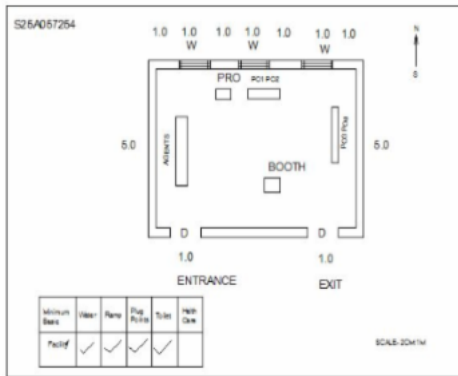

নির্বাচক নিবন্ধন আধিকারিকের স্বাক্ষর

Nazri Naksha

Google Map View

Polling Station Building Front View

Polling Station Front View

Cad View

Key MAP View

1 নাম : জাহানারা বিবি স্বামীর নাম : মুস্তাফিজ সেখ বাড়ির নং : এন0069 বয়স : 34 লিঙ্গ : মহিলা	ZST2098788 ফটো উপলব্ধ	2 নাম : বুলন বেগুয়া স্বামীর নাম : সাজ্জাদ সেখ বাড়ির নং : n0039 বয়স : 85 লিঙ্গ : মহিলা	FKG3229598 ফটো উপলব্ধ	3 নাম : সাইনারা খাতুন স্বামীর নাম : সাহিদত হোসেন বাড়ির নং : এন0081 বয়স : 26 লিঙ্গ : মহিলা	ZST2092823 ফটো উপলব্ধ
4 নাম : নূরুল ইসলাম পিতার নাম : আলী উদ্দিন সেখ বাড়ির নং : এন0092 বয়স : 26 লিঙ্গ : পুরুষ	ZST2092336 ফটো উপলব্ধ	5 নাম : ইয়ারন বেগুয়া স্বামীর নাম : সাহিদ সেখ বাড়ির নং : এন0067 বয়স : 26 লিঙ্গ : মহিলা	ZST2087146 ফটো উপলব্ধ	6 নাম : আজমাল হোসেন পিতার নাম : কাজি সেখ বাড়ির নং : N0067 বয়স : 24 লিঙ্গ : পুরুষ	ZST2374015 ফটো উপলব্ধ
7 নাম : সাবিনা খাতুন স্বামীর নাম : সাহাদত হোসেন বাড়ির নং : n0067 বয়স : 25 লিঙ্গ : মহিলা	ZST2093102 ফটো উপলব্ধ	8 নাম : জিয়ারুল সেখ পিতার নাম : সাজ্জাদ আলি বাড়ির নং : এন0039 বয়স : 44 লিঙ্গ : পুরুষ	ZST2709103 ফটো উপলব্ধ	9 নাম : রেহেনা বিবি স্বামীর নাম : জিয়ারুল সেখ বাড়ির নং : এন0039 বয়স : 34 লিঙ্গ : মহিলা	ZST2709095 ফটো উপলব্ধ
10 নাম : আরজিনা বিবি স্বামীর নাম : তুফান সেখ বাড়ির নং : এন0039 বয়স : 46 লিঙ্গ : মহিলা	ZST2708378 ফটো উপলব্ধ	11 নাম : বাদল সেখ পিতার নাম : সাজ্জাদ আলি বাড়ির নং : n0039 বয়স : 44 লিঙ্গ : পুরুষ	ZST1052968 ফটো উপলব্ধ	12 নাম : বাসেবা বিবি স্বামীর নাম : বাদল সেখ বাড়ির নং : n0039 বয়স : 36 লিঙ্গ : মহিলা	NNP0127340 ফটো উপলব্ধ
13 নাম : তুফান সেখ পিতার নাম : সাজ্জাদ আলি বাড়ির নং : n0039 বয়স : 50 লিঙ্গ : পুরুষ	ZST2708311 ফটো উপলব্ধ	14 নাম : আঞ্জুরা খাতুন পিতার নাম : তুফান সেখ বাড়ির নং : এন0025 বয়স : 24 লিঙ্গ : মহিলা	ZST2835585 ফটো উপলব্ধ	15 নাম : মাসিদুল সেখ পিতার নাম : তুফান সেখ বাড়ির নং : এন0039 বয়স : 21 লিঙ্গ : পুরুষ	ZST2953073 ফটো উপলব্ধ
16 নাম : ইমামউদ্দিন আহমেদ পিতার নাম : সামসুল হক বাড়ির নং : n0085 বয়স : 26 লিঙ্গ : পুরুষ	ZST1925387 ফটো উপলব্ধ	17 নাম : ইজাজ আহমেদ পিতার নাম : সাইফুল হক বাড়ির নং : এন0085 বয়স : 25 লিঙ্গ : পুরুষ	ZST2708295 ফটো উপলব্ধ	18 নাম : সামিমা সুলতানা পিতার নাম : সামসুল হক বাড়ির নং : n0085 বয়স : 23 লিঙ্গ : মহিলা	ZST2708303 ফটো উপলব্ধ
19 নাম : মোরসালিম ইসলাম পিতার নাম : মাসিদুল ইসলাম বাড়ির নং : এন0099 বয়স : 23 লিঙ্গ : পুরুষ	ZST2708345 ফটো উপলব্ধ	20 নাম : নাসিমা খাতুন পিতার নাম : আমিনুল সেখ বাড়ির নং : এন0096 বয়স : 26 লিঙ্গ : মহিলা	ZST1925320 ফটো উপলব্ধ	21 নাম : রেজাউল করিম পিতার নাম : সামসুল হক বাড়ির নং : n0065 বয়স : 28 লিঙ্গ : পুরুষ	ZST1925254 ফটো উপলব্ধ
22 নাম : টাইরা খাতুন স্বামীর নাম : গোলাম মোস্তফিজ বাড়ির নং : n0109 বয়স : 28 লিঙ্গ : মহিলা	ZST1925247 ফটো উপলব্ধ	23 নাম : সামিউল সেখ পিতার নাম : সামিরুল সেখ বাড়ির নং : N0103 বয়স : 24 লিঙ্গ : পুরুষ	ZST2374064 ফটো উপলব্ধ	24 নাম : তানজিলা খাতুন স্বামীর নাম : সাহিদুল ইসলাম বাড়ির নং : N0077 বয়স : 30 লিঙ্গ : মহিলা	ZST2374247 ফটো উপলব্ধ
25 নাম : খাদিজা খাতুন স্বামীর নাম : আমিরুল হোসেন বাড়ির নং : N0051 বয়স : 28 লিঙ্গ : মহিলা	ZST2376200 ফটো উপলব্ধ	26 নাম : খুশি খাতুন স্বামীর নাম : গোলাপ রাজ বাড়ির নং : N0046 বয়স : 31 লিঙ্গ : মহিলা	ZST2376754 ফটো উপলব্ধ	27 নাম : আমিরুল শেখ পিতার নাম : আনসারুল শেখ বাড়ির নং : N0091 বয়স : 25 লিঙ্গ : পুরুষ	ZST2376028 ফটো উপলব্ধ
28 নাম : মঈন সেখ পিতার নাম : আমিরুল শেখ বাড়ির নং : N0103 বয়স : 24 লিঙ্গ : পুরুষ	ZST2377034 ফটো উপলব্ধ	29 নাম : ইস্রাফিল হক পিতার নাম : সামিরুল হক বাড়ির নং : N0065 বয়স : 26 লিঙ্গ : পুরুষ	ZST2375947 ফটো উপলব্ধ	30 নাম : রেশমা খাতুন পিতার নাম : মোস্তাফিজুর রহমান বাড়ির নং : N0072 বয়স : 26 লিঙ্গ : মহিলা	ZST2376168 ফটো উপলব্ধ