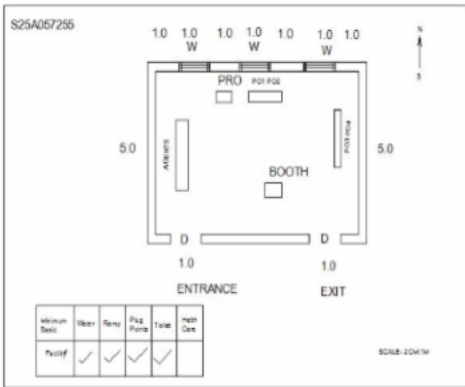

নির্বাচক নিবন্ধন আধিকারিকের স্বাক্ষর

Nazri Naksha

Google Map View

Polling Station Building Front View

Polling Station Front View

Cad View

Key MAP View

1 নাম : আমিরুল ইসলাম পিতার নাম : কয়েম সেখ বাড়ির নং : n0018 বয়স : 37 লিঙ্গ : পুরুষ	ZST1053768 ফটো উপলব্ধ	2 নাম : আলি হোসেন পিতার নাম : এসরাফুল সেখ বাড়ির নং : n0028 বয়স : 48 লিঙ্গ : পুরুষ	FKG1439041 ফটো উপলব্ধ	3 নাম : রিনা বিবি পিতার নাম : আলি হোসেন বাড়ির নং : n0028 বয়স : 37 লিঙ্গ : মহিলা	ZST1457514 ফটো উপলব্ধ
4 নাম : মুকলেস রহমান পিতার নাম : গোলাব সেখ বাড়ির নং : n0071 বয়স : 76 লিঙ্গ : পুরুষ	WB/08/052/336553 ফটো উপলব্ধ	5 নাম : জোহরা বিবি স্বামীর নাম : মুকলেস রহমান বাড়ির নং : n0071 বয়স : 71 লিঙ্গ : মহিলা	WB/08/052/336554 ফটো উপলব্ধ	6 নাম : বাবর আলি পিতার নাম : মুকলেস রহমান বাড়ির নং : n0071 বয়স : 38 লিঙ্গ : পুরুষ	ZST1053735 ফটো উপলব্ধ
7 নাম : রেশমা বিবি স্বামীর নাম : সাজ্জাদ সেখ বাড়ির নং : n0023 বয়স : 87 লিঙ্গ : মহিলা	WB/08/052/336707 ফটো উপলব্ধ	8 নাম : সাদিকুল সেখ পিতার নাম : ফরিজুদ্দিন সেখ বাড়ির নং : n0027 বয়স : 55 লিঙ্গ : পুরুষ	WB/08/052/336723 ফটো উপলব্ধ	9 নাম : ফটিক সেখ পিতার নাম : দোবির সেখ বাড়ির নং : এন0065 বয়স : 51 লিঙ্গ : পুরুষ	ZST0899799 ফটো উপলব্ধ
10 নাম : তৈমুর সেখ পিতার নাম : সাজ্জাদ আলি বাড়ির নং : n0023 বয়স : 59 লিঙ্গ : পুরুষ	ZST2151579 ফটো উপলব্ধ	11 নাম : আসামুদ্দিন সেখ পিতার নাম : আসামুদ্দিন আলি বাড়ির নং : এন0065 বয়স : 62 লিঙ্গ : পুরুষ	FKG2782928 ফটো উপলব্ধ	12 নাম : মোসারফ হোসেন সেখ পিতার নাম : আসামুদ্দিন সেখ বাড়ির নং : এন0065 বয়স : 31 লিঙ্গ : পুরুষ	ZST1716836 ফটো উপলব্ধ
13 নাম : আলতানর খাতুন স্বামীর নাম : বাবর সেখ বাড়ির নং : n0027 বয়স : 31 লিঙ্গ : মহিলা	ZST1898857 ফটো উপলব্ধ	14 নাম : জিয়াবুল সেখ পিতার নাম : আসামুদ্দিন সেখ বাড়ির নং : n0065 বয়স : 26 লিঙ্গ : পুরুষ	ZST1925452 ফটো উপলব্ধ	15 নাম : আলম মিয়া পিতার নাম : জবেদ আলি বাড়ির নং : n0002 বয়স : 70 লিঙ্গ : পুরুষ	ZST2150142 ফটো উপলব্ধ
16 নাম : দুলাব বিবি স্বামীর নাম : সেন্টু সেখ বাড়ির নং : n0045 বয়স : 68 লিঙ্গ : মহিলা	ZST2149714 ফটো উপলব্ধ	17 নাম : চামেলি খাতুন স্বামীর নাম : সুরাজ সেখ বাড়ির নং : এন0028 বয়স : 25 লিঙ্গ : মহিলা	ZST2087286 ফটো উপলব্ধ	18 নাম : জামেলা খাতুন পিতার নাম : আসামুদ্দিন সেখ বাড়ির নং : এন0065 বয়স : 33 লিঙ্গ : মহিলা	ZST1220052 ফটো উপলব্ধ
19 নাম : কমলা খাতুন পিতার নাম : আসামুদ্দিন সেখ বাড়ির নং : এন0065 বয়স : 33 লিঙ্গ : মহিলা	ZST1325711 ফটো উপলব্ধ	20 নাম : মহিলা বিবি স্বামীর নাম : আমিরুল ইসলাম বাড়ির নং : n0071 বয়স : 40 লিঙ্গ : মহিলা	ZST1053545 ফটো উপলব্ধ	21 নাম : সাজাহান সেখ পিতার নাম : দবির সেখ বাড়ির নং : এন0065 বয়স : 64 লিঙ্গ : পুরুষ	FKG1438837 ফটো উপলব্ধ
22 নাম : নুরনেহার খাতুন স্বামীর নাম : গোলাম মর্তুজা বাড়ির নং : n0029 বয়স : 57 লিঙ্গ : মহিলা	WB/08/052/336728 ফটো উপলব্ধ	23 নাম : মুনেরা বিবি স্বামীর নাম : নাইমুল সেখ বাড়ির নং : n0061 বয়স : 49 লিঙ্গ : মহিলা	WB/08/052/336786 ফটো উপলব্ধ	24 নাম : আমিরুল ইসলাম পিতার নাম : মুকলেস রহমান বাড়ির নং : n0071 বয়স : 49 লিঙ্গ : পুরুষ	FKG2942431 ফটো উপলব্ধ
25 নাম : শ্যামলী খাতুন স্বামীর নাম : জুয়েল রহমান বাড়ির নং : এন0072 বয়স : 27 লিঙ্গ : মহিলা	ZST2087328 ফটো উপলব্ধ	26 নাম : সেখ ইসোপ মল্লিক পিতার নাম : ইফ্রাইম সেখ বাড়ির নং : এন0064 বয়স : 26 লিঙ্গ : পুরুষ	ZST2083350 ফটো উপলব্ধ	27 নাম : ললনা দাস মন্ডল স্বামীর নাম : কমল মন্ডল বাড়ির নং : এন0025 বয়স : 40 লিঙ্গ : মহিলা	ZST2083319 ফটো উপলব্ধ
28 নাম : রিজিয়া বিবি স্বামীর নাম : আসামুদ্দিন সেখ বাড়ির নং : এন0065 বয়স : 53 লিঙ্গ : মহিলা	FKG2942738 ফটো উপলব্ধ	29 নাম : আব্দুল রহমান পিতার নাম : দবির সেখ বাড়ির নং : n0065 বয়স : 49 লিঙ্গ : পুরুষ	FKG1438720 ফটো উপলব্ধ	30 নাম : মিটু সেখ পিতার নাম : রবিউল হক বাড়ির নং : n0042 বয়স : 36 লিঙ্গ : পুরুষ	ZST0899740 ফটো উপলব্ধ