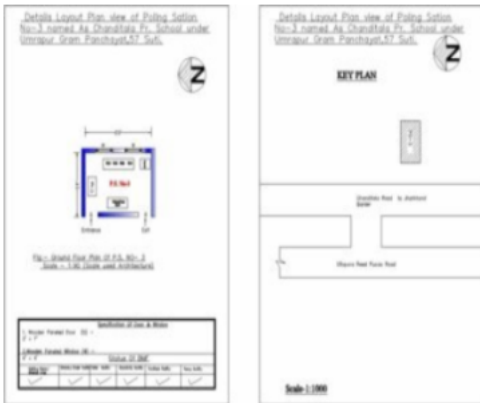

নির্বাচক নিবন্ধন আধিকারিকের স্বাক্ষর

Nazri Naksha

Google Map View

Polling Station Building Front View

Polling Station Front View

Cad View

Key MAP View

1 নাম : আনুয়ারা বিবি স্বামীর নাম : বেটা সেখ বাড়ির নং : n0103 বয়স : 51 লিঙ্গ : মহিলা	BSK2667012 ফটো উপলব্ধ	2 নাম : আইনুল হক পিতার নাম : সাজিরুদ্দিন সেখ বাড়ির নং : n0002 বয়স : 86 লিঙ্গ : পুরুষ	BSK1562511 ফটো উপলব্ধ	3 নাম : মোহঃ সফিউর রহমান পিতার নাম : আইনুল হক বাড়ির নং : n0002 বয়স : 35 লিঙ্গ : পুরুষ	ZST0907816 ফটো উপলব্ধ
4 নাম : গোলাব হোসেন পিতার নাম : ওয়াজেদ আলি বাড়ির নং : n0050 বয়স : 61 লিঙ্গ : পুরুষ	WB/08/051/396096 ফটো উপলব্ধ	5 নাম : মোসলেমা বিবি স্বামীর নাম : গোলাব হোসেন বাড়ির নং : n0050 বয়স : 59 লিঙ্গ : মহিলা	WB/08/051/396097 ফটো উপলব্ধ	6 নাম : আব্দুল কাদির বক্স পিতার নাম : গোলাব হোসেন বাড়ির নং : n0050 বয়স : 34 লিঙ্গ : পুরুষ	ZST0907691 ফটো উপলব্ধ
7 নাম : সাবিনা বিবি স্বামীর নাম : মোঃ আব্দুল রাকিব বাড়ির নং : n0054 বয়স : 37 লিঙ্গ : মহিলা	ZST1335629 ফটো উপলব্ধ	8 নাম : আব্দুল রোফিক শামিম পিতার নাম : বিয়ম আলি বাড়ির নং : n0054 বয়স : 32 লিঙ্গ : পুরুষ	ZST1335637 ফটো উপলব্ধ	9 নাম : আজমারুল হক পিতার নাম : আব্দুল বারি বাড়ির নং : n0047 বয়স : 43 লিঙ্গ : পুরুষ	BSK2501310 ফটো উপলব্ধ
10 নাম : সারিফা খাতুন স্বামীর নাম : সাকিম হোসেন বাড়ির নং : n0139 বয়স : 29 লিঙ্গ : মহিলা	ZST1708015 ফটো উপলব্ধ	11 নাম : আফেজান বিবি স্বামীর নাম : আইনুল হক বাড়ির নং : n0002 বয়স : 83 লিঙ্গ : মহিলা	BSK1562891 ফটো উপলব্ধ	12 নাম : আব্দুল উমার সেখ পিতার নাম : আব্দুল বারি সেখ বাড়ির নং : n0047 বয়স : 56 লিঙ্গ : পুরুষ	ZST2182285 ফটো উপলব্ধ
13 নাম : হানেফা বিবি স্বামীর নাম : আককেল হোসেন বাড়ির নং : n0037 বয়স : 76 লিঙ্গ : মহিলা	ZST2191252 ফটো উপলব্ধ	14 নাম : রুবিনা বিবি স্বামীর নাম : আব্দুল উমার বাড়ির নং : n0047 বয়স : 48 লিঙ্গ : মহিলা	BSK2501336 ফটো উপলব্ধ	15 নাম : সাইনারা বিবি স্বামীর নাম : আজমারুল হক বাড়ির নং : n0047 বয়স : 33 লিঙ্গ : মহিলা	ZST1225242 ফটো উপলব্ধ
16 নাম : তাসলিমা খাতুন স্বামীর নাম : মোঃ আহমদুল্লাহ মান্নান বাড়ির নং : n0050 বয়স : 35 লিঙ্গ : মহিলা	ZST0907725 ফটো উপলব্ধ	17 নাম : আকতারিা বিবি স্বামীর নাম : মোস্তাকিম সেখ বাড়ির নং : n0078 বয়স : 48 লিঙ্গ : মহিলা	WB/08/051/399485 ফটো উপলব্ধ	18 নাম : তাজামোল হক পিতার নাম : ওয়াজেদ আলি বাড়ির নং : n0050 বয়স : 57 লিঙ্গ : পুরুষ	WB/08/051/396053 ফটো উপলব্ধ
19 নাম : জোসনা বিবি স্বামীর নাম : মোঃ ইস্তেসার হক বাড়ির নং : n0037 বয়স : 35 লিঙ্গ : মহিলা	ZST1225325 ফটো উপলব্ধ	20 নাম : বারেকজান বিবি স্বামীর নাম : আব্দুল বারি বাড়ির নং : n0047 বয়স : 66 লিঙ্গ : মহিলা	ZST2954980 ফটো উপলব্ধ	21 নাম : আব্দুল বারি পিতার নাম : চাঁদ মাহমুদ সেখ বাড়ির নং : n0047 বয়স : 73 লিঙ্গ : পুরুষ	WB/08/051/396047 ফটো উপলব্ধ
22 নাম : মোঃ আব্দুল রাউফ পিতার নাম : ওয়াজেদ আলি বাড়ির নং : n0054 বয়স : 38 লিঙ্গ : পুরুষ	BSK3019510 ফটো উপলব্ধ	23 নাম : লামিয়া বিবি স্বামীর নাম : বিয়েন আলি বাড়ির নং : n0054 বয়স : 61 লিঙ্গ : মহিলা	WB/08/051/396099 ফটো উপলব্ধ	24 নাম : মানসুরা খাতুন পিতার নাম : মোঃ সালিম সেখ বাড়ির নং : n0078 বয়স : 37 লিঙ্গ : মহিলা	ZST0907592 ফটো উপলব্ধ
25 নাম : উকিল আহাম্মেদ পিতার নাম : আইনুল হক বাড়ির নং : n0002 বয়স : 49 লিঙ্গ : পুরুষ	BSK1562636 ফটো উপলব্ধ	26 নাম : আনজেরা বিবি স্বামীর নাম : মোঃ জমিদার সেখ বাড়ির নং : n0002 বয়স : 36 লিঙ্গ : মহিলা	ZST1335330 ফটো উপলব্ধ	27 নাম : মমিজান বিবি স্বামীর নাম : মোঃ সালিম সেখ বাড়ির নং : n0078 বয়স : 61 লিঙ্গ : মহিলা	ZST2189777 ফটো উপলব্ধ
28 নাম : মোঃ আব্দুল হাকিম পিতার নাম : আইনুল হক বাড়ির নং : n0002 বয়স : 32 লিঙ্গ : পুরুষ	ZST1335256 ফটো উপলব্ধ	29 নাম : নুরনবী হক পিতার নাম : আব্দুল উমার বাড়ির নং : n0047 বয়স : 25 লিঙ্গ : পুরুষ	ZST1826601 ফটো উপলব্ধ	30 নাম : সামসেন খাতুন স্বামীর নাম : মোঃ মোস্তাকিম সেখ বাড়ির নং : n0037 বয়স : 33 লিঙ্গ : মহিলা	ZST1105568 ফটো উপলব্ধ