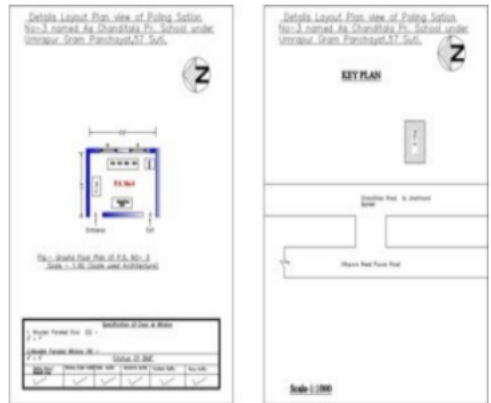

নির্বাচক নিবন্ধন আধিকারিকের স্বাক্ষর

Nazri Naksha

Google Map View

Polling Station Building Front View

Polling Station Front View

Cad View

Key MAP View

1 নাম : আনুয়ারা বিবি স্বামীর নাম : বেটা সেখ বাড়ির নং : n0103 বয়স : 51 লিঙ্গ : মহিলা	BSK2667012 ফটো উপলব্ধ	2 নাম : আইনুল হক পিতার নাম : সাজিরুদ্দিন সেখ বাড়ির নং : n0002 বয়স : 86 লিঙ্গ : পুরুষ	BSK1562511 ফটো উপলব্ধ	3 নাম : মোহঃ সফিউর রহমান পিতার নাম : আইনুল হক বাড়ির নং : n0002 বয়স : 35 লিঙ্গ : পুরুষ	ZST0907816 ফটো উপলব্ধ
4 নাম : গোলাব হোসেন পিতার নাম : ওয়াজেদ আলি বাড়ির নং : n0050 বয়স : 61 লিঙ্গ : পুরুষ	WB/08/051/396096 ফটো উপলব্ধ	5 নাম : মোসলেমা বিবি স্বামীর নাম : গোলাব হোসেন বাড়ির নং : n0050 বয়স : 59 লিঙ্গ : মহিলা	WB/08/051/396097 ফটো উপলব্ধ	6 নাম : আব্দুল কাদির বক্স পিতার নাম : গোলাব হোসেন বাড়ির নং : n0050 বয়স : 34 লিঙ্গ : পুরুষ	ZST0907691 ফটো উপলব্ধ
7 নাম : সাবিনা বিবি স্বামীর নাম : মোঃ আব্দুল রাকিব বাড়ির নং : n0054 বয়স : 37 লিঙ্গ : মহিলা	ZST1335629 ফটো উপলব্ধ	8 নাম : আব্দুল রোফিক শামিম পিতার নাম : বিয়ম আলি বাড়ির নং : n0054 বয়স : 32 লিঙ্গ : পুরুষ	ZST1335637 ফটো উপলব্ধ	9 নাম : আজমারুল হক পিতার নাম : আব্দুল বারি বাড়ির নং : n0047 বয়স : 43 লিঙ্গ : পুরুষ	BSK2501310 ফটো উপলব্ধ
10 নাম : সারিফা খাতুন স্বামীর নাম : সাকিম হোসেন বাড়ির নং : n0139 বয়স : 29 লিঙ্গ : মহিলা	ZST1708015 ফটো উপলব্ধ	11 নাম : আফেজান বিবি স্বামীর নাম : আইনুল হক বাড়ির নং : n0002 বয়স : 83 লিঙ্গ : মহিলা	BSK1562891 ফটো উপলব্ধ	12 নাম : আব্দুল উমার সেখ পিতার নাম : আব্দুল বারি সেখ বাড়ির নং : n0047 বয়স : 56 লিঙ্গ : পুরুষ	ZST2182285 ফটো উপলব্ধ
13 নাম : হানেফা বিবি স্বামীর নাম : আককেল হোসেন বাড়ির নং : n0037 বয়স : 76 লিঙ্গ : মহিলা	ZST2191252 ফটো উপলব্ধ	14 নাম : রুবিনা বিবি স্বামীর নাম : আব্দুল উমার বাড়ির নং : n0047 বয়স : 48 লিঙ্গ : মহিলা	BSK2501336 ফটো উপলব্ধ	15 নাম : সাইনারা বিবি স্বামীর নাম : আজমারুল হক বাড়ির নং : n0047 বয়স : 33 লিঙ্গ : মহিলা	ZST1225242 ফটো উপলব্ধ
16 নাম : তাসলিমা খাতুন স্বামীর নাম : মোঃ আহমদুল্লাহ মান্নান বাড়ির নং : n0050 বয়স : 35 লিঙ্গ : মহিলা	ZST0907725 ফটো উপলব্ধ	17 নাম : আকতারিা বিবি স্বামীর নাম : মোস্তাকিম সেখ বাড়ির নং : n0078 বয়স : 48 লিঙ্গ : মহিলা	WB/08/051/399485 ফটো উপলব্ধ	18 নাম : তাজামোল হক পিতার নাম : ওয়াজেদ আলি বাড়ির নং : n0050 বয়স : 57 লিঙ্গ : পুরুষ	WB/08/051/396053 ফটো উপলব্ধ
19 নাম : জোসনা বিবি স্বামীর নাম : মোঃ ইস্তেসার হক বাড়ির নং : n0037 বয়স : 35 লিঙ্গ : মহিলা	ZST1225325 ফটো উপলব্ধ	20 নাম : বারেকজান বিবি স্বামীর নাম : আব্দুল বারি বাড়ির নং : n0047 বয়স : 66 লিঙ্গ : মহিলা	ZST2954980 ফটো উপলব্ধ	21 নাম : আব্দুল বারি পিতার নাম : চাঁদ মাহমুদ সেখ বাড়ির নং : n0047 বয়স : 73 লিঙ্গ : পুরুষ	WB/08/051/396047 ফটো উপলব্ধ
22 নাম : মোঃ আব্দুল রাউফ পিতার নাম : ওয়াজেদ আলি বাড়ির নং : n0054 বয়স : 38 লিঙ্গ : পুরুষ	BSK3019510 ফটো উপলব্ধ	23 নাম : লামিয়া বিবি স্বামীর নাম : বিয়েন আলি বাড়ির নং : n0054 বয়স : 61 লিঙ্গ : মহিলা	WB/08/051/396099 ফটো উপলব্ধ	24 নাম : মানসুরা খাতুন পিতার নাম : মোঃ সালিম সেখ বাড়ির নং : n0078 বয়স : 37 লিঙ্গ : মহিলা	ZST0907592 ফটো উপলব্ধ
25 নাম : উকিল আহাম্মেদ পিতার নাম : আইনুল হক বাড়ির নং : n0002 বয়স : 49 লিঙ্গ : পুরুষ	BSK1562636 ফটো উপলব্ধ	26 নাম : আনজেরা বিবি স্বামীর নাম : মোঃ জমিদার সেখ বাড়ির নং : n0002 বয়স : 36 লিঙ্গ : মহিলা	ZST1335330 ফটো উপলব্ধ	27 নাম : মমিজান বিবি স্বামীর নাম : মোঃ সালিম সেখ বাড়ির নং : n0078 বয়স : 61 লিঙ্গ : মহিলা	ZST2189777 ফটো উপলব্ধ
28 নাম : মোঃ আব্দুল হাকিম পিতার নাম : আইনুল হক বাড়ির নং : n0002 বয়স : 32 লিঙ্গ : পুরুষ	ZST1335256 ফটো উপলব্ধ	29 নাম : নুরনবী হক পিতার নাম : আব্দুল উমার বাড়ির নং : n0047 বয়স : 25 লিঙ্গ : পুরুষ	ZST1826601 ফটো উপলব্ধ	30 নাম : সামসেন খাতুন স্বামীর নাম : মোঃ মোস্তাকিম সেখ বাড়ির নং : n0037 বয়স : 33 লিঙ্গ : মহিলা	ZST1105568 ফটো উপলব্ধ