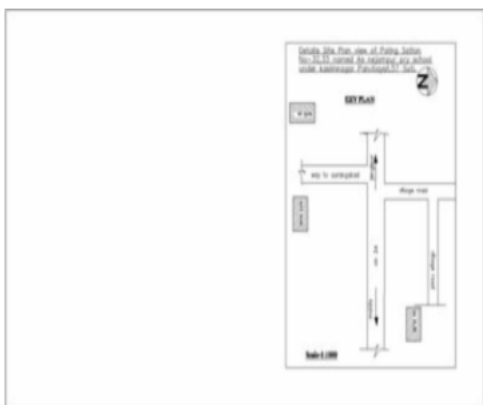

নির্বাচক নিবন্ধন আধিকারিকের স্বাক্ষর

Nazri Naksha

Google Map View

Polling Station Building Front View

Polling Station Front View

Cad View

Key MAP View

বিধানসভা নির্বাচনক্ষেত্রের নং, নাম : 57-সুতি
ভাগ নং, নাম : 1-পাড়া-বালিয়াঘাট, উত্তরপাড়া