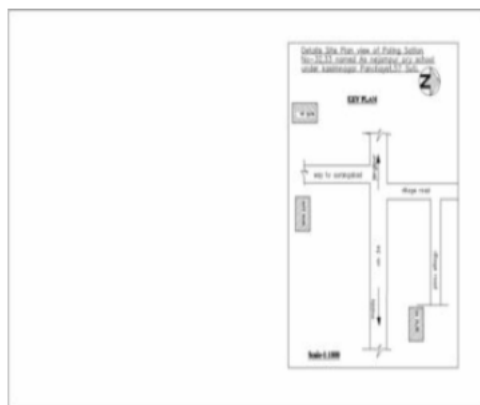

নির্বাচক নিবন্ধন আধিকারিকের স্বাক্ষর

Nazri Naksha

Google Map View

Polling Station Building Front View

Polling Station Front View

Cad View

Key MAP View

বিধানসভা নির্বাচনক্ষেত্রের নং, নাম : 57-সুতি
ভাগ নং, নাম : 1-পাড়া-বালিয়াঘাট, উত্তরপাড়া