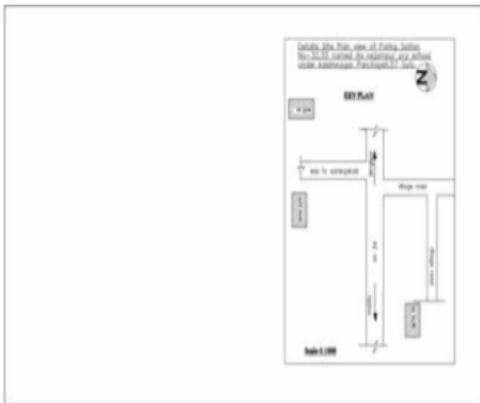

নির্বাচক নিবন্ধন আধিকারিকের স্বাক্ষর

Nazri Naksha

Google Map View

Polling Station Building Front View

Polling Station Front View

Cad View

Key MAP View

বিধানসভা নির্বাচনক্ষেত্রের নং, নাম : 57-সুতি  
ভাগ নং, নাম : 1-পাড়া-বালিয়াঘাট, বড় মসজিদ পাড়া