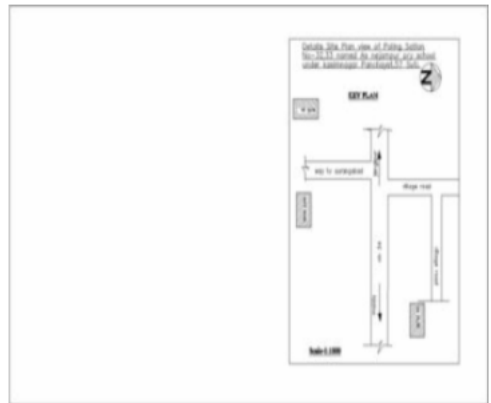

নির্বাচক নিবন্ধন আধিকারিকের স্বাক্ষর

Nazri Naksha

Google Map View

Polling Station Building Front View

Polling Station Front View

Cad View

Key MAP View

বিধানসভা নির্বাচনক্ষেত্রের নং, নাম : 57-সুতি  
ভাগ নং, নাম : 1-পাড়া-বালিয়াঘাট, বড় মসজিদ পাড়া