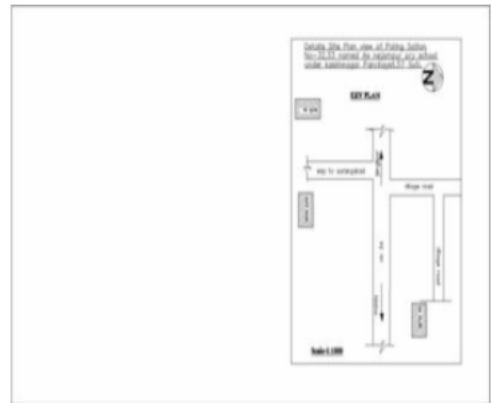

নির্বাচক নিবন্ধন আধিকারিকের স্বাক্ষর

Nazri Naksha

Google Map View

Polling Station Building Front View

Polling Station Front View

Cad View

Key MAP View

বিধানসভা নির্বাচনক্ষেত্রের নং, নাম : 57-সুতি
ভাগ নং, নাম : 1-পাড়া-বালিয়াঘাট, মধ্যপাড়া