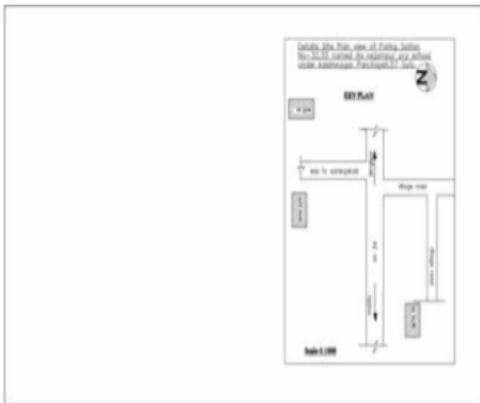

নির্বাচক নিবন্ধন আধিকারিকের স্বাক্ষর

Nazri Naksha

Google Map View

Polling Station Building Front View

Polling Station Front View

Cad View

Key MAP View

বিধানসভা নির্বাচনক্ষেত্রের নং, নাম : 57-সুতি
ভাগ নং, নাম : 1-পাড়া-বালিয়াঘাট, মধ্যপাড়া