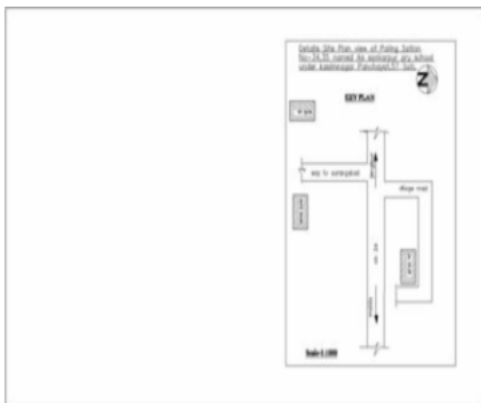

নির্বাচক নিবন্ধন আধিকারিকের স্বাক্ষর

Nazri Naksha

Google Map View

Polling Station Building Front View

Polling Station Front View

Cad View

Key MAP View

<p>1</p> <p>নাম : সারিকুল সেক পিতার নামঃ আফসার আলি বাড়ির নং : n0121 বয়স : 31 লিঙ্গ : পুরুষ</p>	<p>ZST1630417</p> <p>ফটো উপলব্ধ</p>	<p>2</p> <p>নাম : সেবিনা খাতুন পিতার নামঃ আফসার আলি বাড়ির নং : n0121 বয়স : 30 লিঙ্গ : মহিলা</p>	<p>ZST1491000</p> <p>ফটো উপলব্ধ</p>	<p>3</p> <p>নাম : রোবেয়া বিবি স্বামীর নামঃ আফসার আলি বাড়ির নং : n0120 বয়স : 62 লিঙ্গ : মহিলা</p>	<p>BSK1572148</p> <p>ফটো উপলব্ধ</p>
<p>4</p> <p>নাম : মোঃ বদরুদ্দিন পিতার নামঃ আবুল হোসেন বাড়ির নং : n0072 বয়স : 67 লিঙ্গ : পুরুষ</p>	<p>BSK1824648</p> <p>ফটো উপলব্ধ</p>	<p>5</p> <p>নাম : সাইবুর সোলেমান পিতার নামঃ বদরুদ্দিন বাড়ির নং : n0072 বয়স : 34 লিঙ্গ : পুরুষ</p>	<p>ZST1119254</p> <p>ফটো উপলব্ধ</p>	<p>6</p> <p>নাম : মোজলেমা বিবি স্বামীর নামঃ গাফুর সেখ বাড়ির নং : n0080 বয়স : 81 লিঙ্গ : মহিলা</p>	<p>BSK1571520</p> <p>ফটো উপলব্ধ</p>
<p>7</p> <p>নাম : আব্দুল রহিম পিতার নামঃ আব্দুল কাদির বিশ্বাস বাড়ির নং : n0018 বয়স : 38 লিঙ্গ : পুরুষ</p>	<p>ZST0845180</p> <p>ফটো উপলব্ধ</p>	<p>8</p> <p>নাম : মোনতাজ সেখ পিতার নামঃ আব্দুল কাদির বিশ্বাস বাড়ির নং : n0018 বয়স : 30 লিঙ্গ : পুরুষ</p>	<p>ZST1630466</p> <p>ফটো উপলব্ধ</p>	<p>9</p> <p>নাম : এরিনা বিবি স্বামীর নামঃ আব্দুল কাদের বাড়ির নং : n0018 বয়স : 66 লিঙ্গ : মহিলা</p>	<p>BSK1826007</p> <p>ফটো উপলব্ধ</p>
<p>10</p> <p>নাম : মুনচেহের সেখ পিতার নামঃ এজিবুল সেখ বাড়ির নং : n0002 বয়স : 39 লিঙ্গ : পুরুষ</p>	<p>ZST1119130</p> <p>ফটো উপলব্ধ</p>	<p>11</p> <p>নাম : রুবি বিবি স্বামীর নামঃ মুনচেহের সেখ বাড়ির নং : n0002 বয়স : 38 লিঙ্গ : মহিলা</p>	<p>ZST1242080</p> <p>ফটো উপলব্ধ</p>	<p>12</p> <p>নাম : হবিবুর রহমান পিতার নামঃ এজিবুল বাড়ির নং : n0002 বয়স : 47 লিঙ্গ : পুরুষ</p>	<p>BSK2957728</p> <p>ফটো উপলব্ধ</p>
<p>13</p> <p>নাম : আয়েশা খাতুন বিবি স্বামীর নামঃ হবিবুর রহমান বাড়ির নং : n0002 বয়স : 45 লিঙ্গ : মহিলা</p>	<p>BSK2689917</p> <p>ফটো উপলব্ধ</p>	<p>14</p> <p>নাম : জামিরুল সেখ মায়ের নামঃ নুমেলা বেওয়া বাড়ির নং : n0010 বয়স : 53 লিঙ্গ : মহিলা</p>	<p>ZST1118215</p> <p>ফটো উপলব্ধ</p>	<p>15</p> <p>নাম : মহঃ সাকির হোসেন পিতার নামঃ মহঃ অলকেশ হোসেন বাড়ির নং : n0025 বয়স : 48 লিঙ্গ : পুরুষ</p>	<p>BSK1826361</p> <p>ফটো উপলব্ধ</p>
<p>16</p> <p>নাম : আমেনা বিবি স্বামীর নামঃ পেরত সেখ বাড়ির নং : n0032 বয়স : 81 লিঙ্গ : মহিলা</p>	<p>BSK1828201</p> <p>ফটো উপলব্ধ</p>	<p>17</p> <p>নাম : আইনুর পিতার নামঃ ইউনোস বাড়ির নং : n0015 বয়স : 52 লিঙ্গ : পুরুষ</p>	<p>BSK1828482</p> <p>ফটো উপলব্ধ</p>	<p>18</p> <p>নাম : মুজেরা বিবি স্বামীর নামঃ আইনুর বাড়ির নং : n0015 বয়স : 42 লিঙ্গ : মহিলা</p>	<p>BSK2691004</p> <p>ফটো উপলব্ধ</p>
<p>19</p> <p>নাম : মর্জিনা বিবি স্বামীর নামঃ তামগু বাড়ির নং : n0034 বয়স : 81 লিঙ্গ : মহিলা</p>	<p>BSK1825553</p> <p>ফটো উপলব্ধ</p>	<p>20</p> <p>নাম : শুকচাঁদ সেখ পিতার নামঃ জামিল সেখ বাড়ির নং : n0034 বয়স : 35 লিঙ্গ : পুরুষ</p>	<p>ZST0845230</p> <p>ফটো উপলব্ধ</p>	<p>21</p> <p>নাম : বেদারা বিবি স্বামীর নামঃ মহঃ সাকির হোসেন বাড়ির নং : n0025 বয়স : 46 লিঙ্গ : মহিলা</p>	<p>BSK2957751</p> <p>ফটো উপলব্ধ</p>
<p>22</p> <p>নাম : সামসুল হক পিতার নামঃ জহুর আলি বাড়ির নং : n0013 বয়স : 30 লিঙ্গ : পুরুষ</p>	<p>ZST1630300</p> <p>ফটো উপলব্ধ</p>	<p>23</p> <p>নাম : চেনবানু বিবি স্বামীর নামঃ আকবর সেখ বাড়ির নং : n0078 বয়স : 59 লিঙ্গ : মহিলা</p>	<p>BSK1825629</p> <p>ফটো উপলব্ধ</p>	<p>24</p> <p>নাম : ফারিকুল ইসলাম পিতার নামঃ আকবর সেখ বাড়ির নং : n0078 বয়স : 45 লিঙ্গ : পুরুষ</p>	<p>BSK2828721</p> <p>ফটো উপলব্ধ</p>
<p>25</p> <p>নাম : বিগু সেখ পিতার নামঃ এজিবুল সেখ বাড়ির নং : n0002 বয়স : 28 লিঙ্গ : মহিলা</p>	<p>ZST1733435</p> <p>ফটো উপলব্ধ</p>	<p>26</p> <p>নাম : সাবিনা খাতুন স্বামীর নামঃ ইসমাইল সেখ বাড়ির নং : n0052 বয়স : 37 লিঙ্গ : মহিলা</p>	<p>ZST1733492</p> <p>ফটো উপলব্ধ</p>	<p>27</p> <p>নাম : মহঃ ওদুদ হোসেন পিতার নামঃ সাকির হোসেন বাড়ির নং : n0025 বয়স : 27 লিঙ্গ : পুরুষ</p>	<p>ZST1837848</p> <p>ফটো উপলব্ধ</p>
<p>28</p> <p>নাম : তুহিনা আকতার বানু পিতার নামঃ আবু কালাম বাড়ির নং : n0080 বয়স : 27 লিঙ্গ : মহিলা</p>	<p>ZST1837855</p> <p>ফটো উপলব্ধ</p>	<p>29</p> <p>নাম : হাইদার নওয়াজ পিতার নামঃ আবুল হোসেন বাড়ির নং : n0052 বয়স : 28 লিঙ্গ : পুরুষ</p>	<p>ZST1733534</p> <p>ফটো উপলব্ধ</p>	<p>30</p> <p>নাম : হবিবুর রহমান পিতার নামঃ আব্দুল কাদির বিশ্বাস বাড়ির নং : n0018 বয়স : 36 লিঙ্গ : পুরুষ</p>	<p>ZST1733542</p> <p>ফটো উপলব্ধ</p>