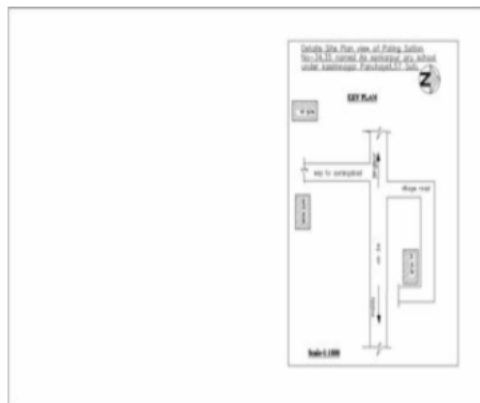

নির্বাচক নিবন্ধন আধিকারিকের স্বাক্ষর

Nazri Naksha

Google Map View

Polling Station Building Front View

Polling Station Front View

Cad View

Key MAP View

<p>1</p> <p>নাম : সারিকুল সেক পিতার নামঃ আফসার আলি বাড়ির নং : n0121 বয়স : 31 লিঙ্গ : পুরুষ</p>	<p>ZST1630417</p> <p>ফটো উপলব্ধ</p>	<p>2</p> <p>নাম : সেবিনা খাতুন পিতার নামঃ আফসার আলি বাড়ির নং : n0121 বয়স : 30 লিঙ্গ : মহিলা</p>	<p>ZST1491000</p> <p>ফটো উপলব্ধ</p>	<p>3</p> <p>নাম : রোবেয়া বিবি স্বামীর নামঃ আফসার আলি বাড়ির নং : n0120 বয়স : 62 লিঙ্গ : মহিলা</p>	<p>BSK1572148</p> <p>ফটো উপলব্ধ</p>
<p>4</p> <p>নাম : মোঃ বদরুদ্দিন পিতার নামঃ আবুল হোসেন বাড়ির নং : n0072 বয়স : 67 লিঙ্গ : পুরুষ</p>	<p>BSK1824648</p> <p>ফটো উপলব্ধ</p>	<p>5</p> <p>নাম : সাইবুর সোলেমান পিতার নামঃ বদরুদ্দিন বাড়ির নং : n0072 বয়স : 34 লিঙ্গ : পুরুষ</p>	<p>ZST1119254</p> <p>ফটো উপলব্ধ</p>	<p>6</p> <p>নাম : মোজলেমা বিবি স্বামীর নামঃ গাফুর সেখ বাড়ির নং : n0080 বয়স : 81 লিঙ্গ : মহিলা</p>	<p>BSK1571520</p> <p>ফটো উপলব্ধ</p>
<p>7</p> <p>নাম : আব্দুল রহিম পিতার নামঃ আব্দুল কাদির বিশ্বাস বাড়ির নং : n0018 বয়স : 38 লিঙ্গ : পুরুষ</p>	<p>ZST0845180</p> <p>ফটো উপলব্ধ</p>	<p>8</p> <p>নাম : মোনতাজ সেখ পিতার নামঃ আব্দুল কাদির বিশ্বাস বাড়ির নং : n0018 বয়স : 30 লিঙ্গ : পুরুষ</p>	<p>ZST1630466</p> <p>ফটো উপলব্ধ</p>	<p>9</p> <p>নাম : এরিনা বিবি স্বামীর নামঃ আব্দুল কাদের বাড়ির নং : n0018 বয়স : 66 লিঙ্গ : মহিলা</p>	<p>BSK1826007</p> <p>ফটো উপলব্ধ</p>
<p>10</p> <p>নাম : মুনচেহের সেখ পিতার নামঃ এজিবুল সেখ বাড়ির নং : n0002 বয়স : 39 লিঙ্গ : পুরুষ</p>	<p>ZST1119130</p> <p>ফটো উপলব্ধ</p>	<p>11</p> <p>নাম : রুবি বিবি স্বামীর নামঃ মুনচেহের সেখ বাড়ির নং : n0002 বয়স : 38 লিঙ্গ : মহিলা</p>	<p>ZST1242080</p> <p>ফটো উপলব্ধ</p>	<p>12</p> <p>নাম : হবিবুর রহমান পিতার নামঃ এজিবুল বাড়ির নং : n0002 বয়স : 47 লিঙ্গ : পুরুষ</p>	<p>BSK2957728</p> <p>ফটো উপলব্ধ</p>
<p>13</p> <p>নাম : আয়েশা খাতুন বিবি স্বামীর নামঃ হবিবুর রহমান বাড়ির নং : n0002 বয়স : 45 লিঙ্গ : মহিলা</p>	<p>BSK2689917</p> <p>ফটো উপলব্ধ</p>	<p>14</p> <p>নাম : জামিরুল সেখ মায়ের নামঃ নুমেলা বেওয়া বাড়ির নং : n0010 বয়স : 53 লিঙ্গ : মহিলা</p>	<p>ZST1118215</p> <p>ফটো উপলব্ধ</p>	<p>15</p> <p>নাম : মহঃ সাকির হোসেন পিতার নামঃ মহঃ অলকেশ হোসেন বাড়ির নং : n0025 বয়স : 48 লিঙ্গ : পুরুষ</p>	<p>BSK1826361</p> <p>ফটো উপলব্ধ</p>
<p>16</p> <p>নাম : আমেনা বিবি স্বামীর নামঃ পেরত সেখ বাড়ির নং : n0032 বয়স : 81 লিঙ্গ : মহিলা</p>	<p>BSK1828201</p> <p>ফটো উপলব্ধ</p>	<p>17</p> <p>নাম : আইনুর পিতার নামঃ ইউনোস বাড়ির নং : n0015 বয়স : 52 লিঙ্গ : পুরুষ</p>	<p>BSK1828482</p> <p>ফটো উপলব্ধ</p>	<p>18</p> <p>নাম : মুজেরা বিবি স্বামীর নামঃ আইনুর বাড়ির নং : n0015 বয়স : 42 লিঙ্গ : মহিলা</p>	<p>BSK2691004</p> <p>ফটো উপলব্ধ</p>
<p>19</p> <p>নাম : মর্জিনা বিবি স্বামীর নামঃ তামগু বাড়ির নং : n0034 বয়স : 81 লিঙ্গ : মহিলা</p>	<p>BSK1825553</p> <p>ফটো উপলব্ধ</p>	<p>20</p> <p>নাম : শুকচাঁদ সেখ পিতার নামঃ জামিল সেখ বাড়ির নং : n0034 বয়স : 35 লিঙ্গ : পুরুষ</p>	<p>ZST0845230</p> <p>ফটো উপলব্ধ</p>	<p>21</p> <p>নাম : বেদারা বিবি স্বামীর নামঃ মহঃ সাকির হোসেন বাড়ির নং : n0025 বয়স : 46 লিঙ্গ : মহিলা</p>	<p>BSK2957751</p> <p>ফটো উপলব্ধ</p>
<p>22</p> <p>নাম : সামসুল হক পিতার নামঃ জহুর আলি বাড়ির নং : n0013 বয়স : 30 লিঙ্গ : পুরুষ</p>	<p>ZST1630300</p> <p>ফটো উপলব্ধ</p>	<p>23</p> <p>নাম : চেনবানু বিবি স্বামীর নামঃ আকবর সেখ বাড়ির নং : n0078 বয়স : 59 লিঙ্গ : মহিলা</p>	<p>BSK1825629</p> <p>ফটো উপলব্ধ</p>	<p>24</p> <p>নাম : ফারিকুল ইসলাম পিতার নামঃ আকবর সেখ বাড়ির নং : n0078 বয়স : 45 লিঙ্গ : পুরুষ</p>	<p>BSK2828721</p> <p>ফটো উপলব্ধ</p>
<p>25</p> <p>নাম : বিগু সেখ পিতার নামঃ এজিবুল সেখ বাড়ির নং : n0002 বয়স : 28 লিঙ্গ : মহিলা</p>	<p>ZST1733435</p> <p>ফটো উপলব্ধ</p>	<p>26</p> <p>নাম : সাবিনা খাতুন স্বামীর নামঃ ইসমাইল সেখ বাড়ির নং : n0052 বয়স : 37 লিঙ্গ : মহিলা</p>	<p>ZST1733492</p> <p>ফটো উপলব্ধ</p>	<p>27</p> <p>নাম : মহঃ ওদুদ হোসেন পিতার নামঃ সাকির হোসেন বাড়ির নং : n0025 বয়স : 27 লিঙ্গ : পুরুষ</p>	<p>ZST1837848</p> <p>ফটো উপলব্ধ</p>
<p>28</p> <p>নাম : তুহিনা আকতার বানু পিতার নামঃ আবু কালাম বাড়ির নং : n0080 বয়স : 27 লিঙ্গ : মহিলা</p>	<p>ZST1837855</p> <p>ফটো উপলব্ধ</p>	<p>29</p> <p>নাম : হাইদার নওয়াজ পিতার নামঃ আবুল হোসেন বাড়ির নং : n0052 বয়স : 28 লিঙ্গ : পুরুষ</p>	<p>ZST1733534</p> <p>ফটো উপলব্ধ</p>	<p>30</p> <p>নাম : হবিবুর রহমান পিতার নামঃ আব্দুল কাদির বিশ্বাস বাড়ির নং : n0018 বয়স : 36 লিঙ্গ : পুরুষ</p>	<p>ZST1733542</p> <p>ফটো উপলব্ধ</p>