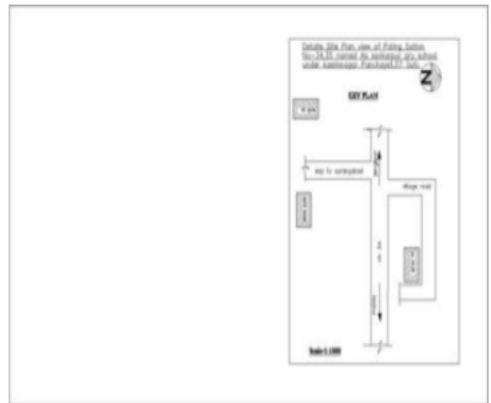

নির্বাচক নিবন্ধন আধিকারিকের স্বাক্ষর

Nazri Naksha

Google Map View

Polling Station Building Front View

Polling Station Front View

Cad View

Key MAP View

বিধানসভা নির্বাচনক্ষেত্রের নং, নাম : 57-সুতি
ভাগ নং, নাম : 1-পাড়া-নেজামপুর,দক্ষিণপাড়া