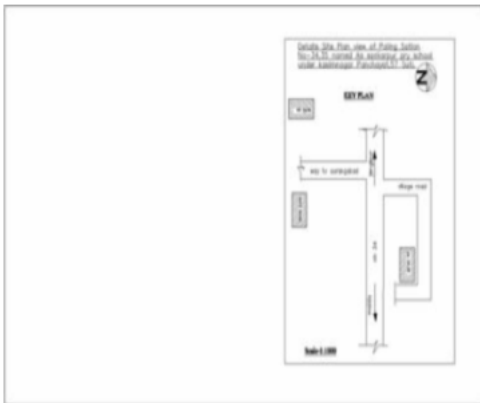

নির্বাচক নিবন্ধন আধিকারিকের স্বাক্ষর

Nazri Naksha

Google Map View

Polling Station Building Front View

Polling Station Front View

Cad View

Key MAP View

বিধানসভা নির্বাচনক্ষেত্রের নং, নাম : 57-সুতি
ভাগ নং, নাম : 1-পাড়া-নেজামপুর,দক্ষিণপাড়া