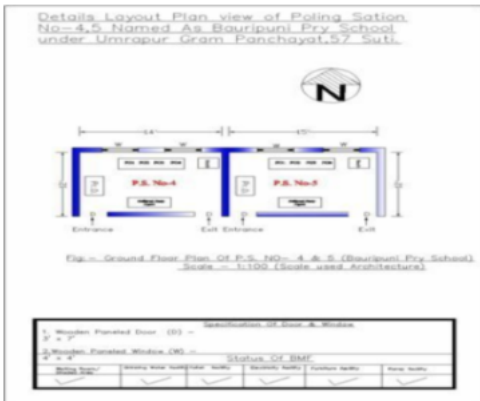

নির্বাচক নিবন্ধন আধিকারিকের স্বাক্ষর

Nazri Naksha

Google Map View

Polling Station Building Front View

Polling Station Front View

Cad View

Key MAP View

1 নাম : মুসলেমা বিবি স্বামীর নাম : হবিবুর বাড়ির নং : n0033 বয়স : 41 লিঙ্গ : মহিলা	ZST0007989 ফটো উপলব্ধ	2 নাম : রূপসী বিবি স্বামীর নাম : হবিবুর বাড়ির নং : n0002 বয়স : 68 লিঙ্গ : মহিলা	WB/08/051/402420 ফটো উপলব্ধ	3 নাম : সাহানাজ বিবি স্বামীর নাম : নবীল সেখ বাড়ির নং : n0002 বয়স : 45 লিঙ্গ : মহিলা	BSK2670875 ফটো উপলব্ধ
4 নাম : নবাব সেখ পিতার নাম : মুহম্মজ্জাদিন সেখ বাড়ির নং : n0002 বয়স : 43 লিঙ্গ : পুরুষ	BSK2501559 ফটো উপলব্ধ	5 নাম : গোলাপ হোসেন পিতার নাম : মুহম্মজ্জাদিন সেখ বাড়ির নং : n0002 বয়স : 40 লিঙ্গ : পুরুষ	BSK2670768 ফটো উপলব্ধ	6 নাম : আনজেরা বিবি স্বামীর নাম : গোলাপ হোসেন বাড়ির নং : n0002 বয়স : 37 লিঙ্গ : মহিলা	ZST0908053 ফটো উপলব্ধ
7 নাম : মেরাজ সেখ পিতার নাম : মুহম্মজ্জাদিন সেখ বাড়ির নং : n0002 বয়স : 39 লিঙ্গ : পুরুষ	BSK2670826 ফটো উপলব্ধ	8 নাম : কহিনুর বিবি স্বামীর নাম : মেরাজ সেখ বাড়ির নং : n0002 বয়স : 36 লিঙ্গ : মহিলা	ZST1335991 ফটো উপলব্ধ	9 নাম : কেতাবুল সেখ পিতার নাম : মোঃ মফিজুদ্দিন বাড়ির নং : n0002 বয়স : 41 লিঙ্গ : পুরুষ	BSK2670560 ফটো উপলব্ধ
10 নাম : আবেদুর রহমান পিতার নাম : হবিবুর রহমান বাড়ির নং : n0002 বয়স : 33 লিঙ্গ : পুরুষ	ZST1226406 ফটো উপলব্ধ	11 নাম : মাঝিয়া বিবি স্বামীর নাম : শুকচাদ সেখ বাড়ির নং : n0002 বয়স : 31 লিঙ্গ : মহিলা	ZST1469774 ফটো উপলব্ধ	12 নাম : ফারামুল পিতার নাম : রেহেশান বাড়ির নং : n0034 বয়স : 69 লিঙ্গ : পুরুষ	BSK2399970 ফটো উপলব্ধ
13 নাম : সূর্য্যভানবিবি স্বামীর নাম : ফারামুল বাড়ির নং : n0034 বয়স : 66 লিঙ্গ : মহিলা	WB/08/051/402371 ফটো উপলব্ধ	14 নাম : অবাইদুর পিতার নাম : ফারামুল বাড়ির নং : n0034 বয়স : 46 লিঙ্গ : পুরুষ	BSK2670693 ফটো উপলব্ধ	15 নাম : কহিনুর বিবি স্বামীর নাম : অবাইদুর বাড়ির নং : n0034 বয়স : 42 লিঙ্গ : মহিলা	BSK2670776 ফটো উপলব্ধ
16 নাম : নজরুল পিতার নাম : মাম্মান বাড়ির নং : n0035 বয়স : 54 লিঙ্গ : পুরুষ	WB/08/051/402345 ফটো উপলব্ধ	17 নাম : টইনারা বিবি স্বামীর নাম : সুফিকুল আলম বাড়ির নং : n0026 বয়স : 31 লিঙ্গ : মহিলা	ZST1623594 ফটো উপলব্ধ	18 নাম : অহিদা বিবি স্বামীর নাম : সুফিকুল ইসলাম বাড়ির নং : n0026 বয়স : 39 লিঙ্গ : মহিলা	BSK3102985 ফটো উপলব্ধ
19 নাম : ইকবাল হোসেন পিতার নাম : আমেরুল হক বাড়ির নং : n0026 বয়স : 34 লিঙ্গ : পুরুষ	ZST1226356 ফটো উপলব্ধ	20 নাম : মো লুতফল হক পিতার নাম : এমদাদুল হক বাড়ির নং : এন0015 বয়স : 44 লিঙ্গ : পুরুষ	BSK2399566 ফটো উপলব্ধ	21 নাম : অলিউল হক পিতার নাম : এমদাদুল হক বাড়ির নং : n0015 বয়স : 30 লিঙ্গ : পুরুষ	ZST1469576 ফটো উপলব্ধ
22 নাম : ফাতেমা বিবি স্বামীর নাম : এমদাদুল বাড়ির নং : n0015 বয়স : 61 লিঙ্গ : মহিলা	BSK1568294 ফটো উপলব্ধ	23 নাম : নুতনজেরা বিবি স্বামীর নাম : মইনু ইসমাইল হক বাড়ির নং : n0015 বয়স : 30 লিঙ্গ : মহিলা	ZST1469550 ফটো উপলব্ধ	24 নাম : জুলেখা খাতুন পিতার নাম : এলিউল সেখ বাড়ির নং : n0031 বয়স : 29 লিঙ্গ : মহিলা	ZST1721281 ফটো উপলব্ধ
25 নাম : ইসলাম সেখ পিতার নাম : ডাক্তারুল সেখ বাড়ির নং : n0051 বয়স : 28 লিঙ্গ : পুরুষ	ZST1721315 ফটো উপলব্ধ	26 নাম : নাইমিরা বিবি স্বামীর নাম : অবৈদুর রহমান বাড়ির নং : n0002 বয়স : 29 লিঙ্গ : মহিলা	ZST1721422 ফটো উপলব্ধ	27 নাম : সুফেন সেখ পিতার নাম : মাজারুল সেখ বাড়ির নং : n0035 বয়স : 28 লিঙ্গ : পুরুষ	ZST1827377 ফটো উপলব্ধ
28 নাম : দেলেনুর বিবি স্বামীর নাম : সাকের আলি বাড়ির নং : n0041 বয়স : 38 লিঙ্গ : মহিলা	ZST1827476 ফটো উপলব্ধ	29 নাম : সাগিরা খাতুন স্বামীর নাম : ডালিম সেখ বাড়ির নং : n0017 বয়স : 28 লিঙ্গ : মহিলা	ZST1827500 ফটো উপলব্ধ	30 নাম : নুবেরা স্বামীর নাম : সেফাত বাড়ির নং : n0049 বয়স : 83 লিঙ্গ : মহিলা	WB/08/051/402378 ফটো উপলব্ধ