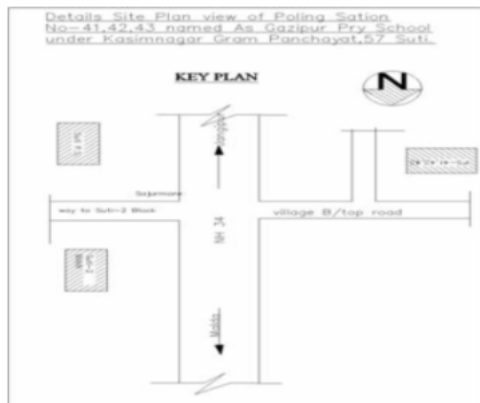

নির্বাচক নিবন্ধন আধিকারিকের স্বাক্ষর

Nazri Naksha

Google Map View

Polling Station Building Front View

Polling Station Front View

Cad View

Key MAP View

বিধানসভা নির্বাচনক্ষেত্রের নং, নাম : 57-সুতি
ভাগ নং, নাম : 1-পাড়া-বাজেগাজিপুর, উত্তরপাড়া