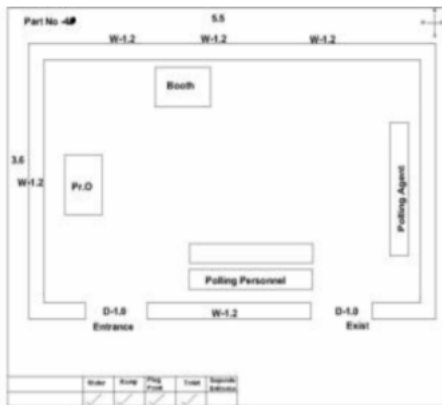

নির্বাচক নিবন্ধন আধিকারিকের স্বাক্ষর

Nazri Naksha

Google Map View

Polling Station Building Front View

Polling Station Front View

Cad View

Key MAP View

1 নাম : মানুয়ারা খাতুন পিতার নাম : হাকিম সেখ বাড়ির নং : এন0432 বয়স : 31 লিঙ্গ : মহিলা	ZST1354901 ফটো উপলব্ধ	2 নাম : অরসালিম সেখ পিতার নাম : আলিম সেখ বাড়ির নং : n0057 বয়স : 68 লিঙ্গ : পুরুষ	BSK1756428 ফটো উপলব্ধ	3 নাম : মান্নান পিতার নাম : জহক বাড়ির নং : n0065 বয়স : 58 লিঙ্গ : পুরুষ	BSK1571389 ফটো উপলব্ধ
4 নাম : মারিয়াম বিবি স্বামীর নাম : মান্নান বাড়ির নং : n0065 বয়স : 54 লিঙ্গ : মহিলা	BSK1760339 ফটো উপলব্ধ	5 নাম : ওহিদুল সেখ পিতার নাম : মান্নান সেখ বাড়ির নং : n0065 বয়স : 32 লিঙ্গ : পুরুষ	ZST1497726 ফটো উপলব্ধ	6 নাম : আমেলি খাতুন বিবি স্বামীর নাম : ওহিদুল সেখ বাড়ির নং : n0065 বয়স : 32 লিঙ্গ : মহিলা	ZST1497734 ফটো উপলব্ধ
7 নাম : মোরফা বিবি স্বামীর নাম : আমিন সেখ বাড়ির নং : n0093 বয়স : 50 লিঙ্গ : মহিলা	ZST1123298 ফটো উপলব্ধ	8 নাম : নুহারি বেওয়া স্বামীর নাম : আমজেদ সেখ বাড়ির নং : n0107 বয়স : 91 লিঙ্গ : মহিলা	BSK1759026 ফটো উপলব্ধ	9 নাম : চামেলি বেওয়া স্বামীর নাম : কাবির বাড়ির নং : n0127 বয়স : 53 লিঙ্গ : মহিলা	BSK1759406 ফটো উপলব্ধ
10 নাম : সালাম সেখ পিতার নাম : কাবির সেখ বাড়ির নং : n0127 বয়স : 30 লিঙ্গ : পুরুষ	ZST1497619 ফটো উপলব্ধ	11 নাম : নজরুল ইসলাম পিতার নাম : সাইজুদ্দিন বিশ্বাস বাড়ির নং : n0136 বয়স : 73 লিঙ্গ : পুরুষ	BSK1759125 ফটো উপলব্ধ	12 নাম : বাহাদুর সেখ পিতার নাম : নজরুল ইসলাম বাড়ির নং : n0136 বয়স : 30 লিঙ্গ : পুরুষ	ZST1634112 ফটো উপলব্ধ
13 নাম : সিরিনা খাতুন স্বামীর নাম : বান্দালী সেখ বাড়ির নং : n0171 বয়স : 38 লিঙ্গ : মহিলা	BSK3106580 ফটো উপলব্ধ	14 নাম : নয়াতুল সেখ পিতার নাম : নূর হোসেন বাড়ির নং : n0020 বয়স : 63 লিঙ্গ : পুরুষ	BSK1757780 ফটো উপলব্ধ	15 নাম : নুরজাহান বিবি স্বামীর নাম : নয়াতুল সেখ বাড়ির নং : n0020 বয়স : 59 লিঙ্গ : মহিলা	BSK1759166 ফটো উপলব্ধ
16 নাম : মিস্টার সেখ পিতার নাম : নয়াতুল সেখ বাড়ির নং : n0020 বয়স : 34 লিঙ্গ : পুরুষ	ZST1497759 ফটো উপলব্ধ	17 নাম : মুরসেদা বিবি স্বামীর নাম : সারিফুল ইসলাম বাড়ির নং : n0020 বয়স : 42 লিঙ্গ : মহিলা	BSK2426930 ফটো উপলব্ধ	18 নাম : আমিরুল সেখ পিতার নাম : এব্রাহিম সেখ বাড়ির নং : n0033 বয়স : 42 লিঙ্গ : পুরুষ	BSK2695559 ফটো উপলব্ধ
19 নাম : ফতেমা বিবি স্বামীর নাম : আমিরুল সেখ বাড়ির নং : n0033 বয়স : 38 লিঙ্গ : মহিলা	ZST1123504 ফটো উপলব্ধ	20 নাম : বেলি বিবি স্বামীর নাম : মনসুর বাড়ির নং : n0040 বয়স : 56 লিঙ্গ : মহিলা	BSK1754829 ফটো উপলব্ধ	21 নাম : হাবিবুর সেখ পিতার নাম : আফজাল সেখ বাড়ির নং : n0087 বয়স : 32 লিঙ্গ : পুরুষ	ZST1497445 ফটো উপলব্ধ
22 নাম : জোহরুল বেওয়া স্বামীর নাম : এমাজুদ্দিন বাড়ির নং : n0077 বয়স : 73 লিঙ্গ : মহিলা	BSK1759950 ফটো উপলব্ধ	23 নাম : সারিফুল সেখ পিতার নাম : এমাজুদ্দিন সেখ বাড়ির নং : n0077 বয়স : 44 লিঙ্গ : পুরুষ	BSK1576321 ফটো উপলব্ধ	24 নাম : আঙ্গুরা বিবি স্বামীর নাম : সারিফুল সেখ বাড়ির নং : n0077 বয়স : 38 লিঙ্গ : মহিলা	ZST0925370 ফটো উপলব্ধ
25 নাম : আঃ গণি পিতার নাম : এমাজুদ্দিন বাড়ির নং : n0043 বয়স : 50 লিঙ্গ : পুরুষ	BSK1758952 ফটো উপলব্ধ	26 নাম : আদরি বেওয়া পিতার নাম : আশু বাড়ির নং : n0045 বয়স : 63 লিঙ্গ : মহিলা	BSK1759802 ফটো উপলব্ধ	27 নাম : সানাউল পিতার নাম : মুংলু বাড়ির নং : n0116 বয়স : 52 লিঙ্গ : পুরুষ	BSK2695443 ফটো উপলব্ধ
28 নাম : রাহাতুন বেওয়া স্বামীর নাম : আফজাল বাড়ির নং : n0028 বয়স : 83 লিঙ্গ : মহিলা	BSK1760420 ফটো উপলব্ধ	29 নাম : বিউটি খাতুন পিতার নাম : ইসমাইল আলি বাড়ির নং : এন0010 বয়স : 30 লিঙ্গ : মহিলা	ZST1288117 ফটো উপলব্ধ	30 নাম : মনিরুল সেখ পিতার নাম : গিয়াসুদ্দিন সেখ বাড়ির নং : n0032 বয়স : 52 লিঙ্গ : পুরুষ	BSK1754381 ফটো উপলব্ধ