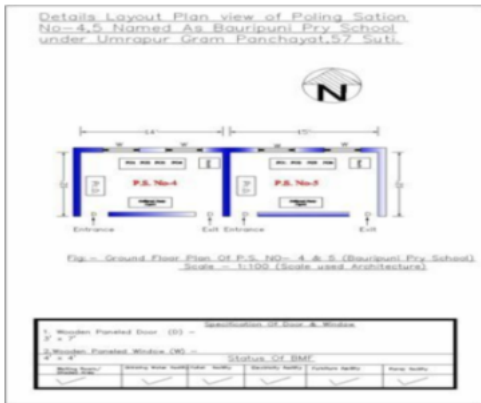

নির্বাচক নিবন্ধন আধিকারিকের স্বাক্ষর

Nazri Naksha

Google Map View

Polling Station Building Front View

Polling Station Front View

Cad View

Key MAP View

1 নাম : লাল বান বিবি স্বামীর নামঃ জিরুল বাড়ির নং : n0073 বয়স : 42 লিঙ্গ : মহিলা	ZST0908202 ফটো উপলব্ধ	2 নাম : জোসনারা বিবি স্বামীর নাম: আকতারুল সেখ বাড়ির নং : n0073 বয়স : 44 লিঙ্গ : মহিলা	BSK2669620 ফটো উপলব্ধ	3 নাম : কমলা বেওয়া স্বামীর নাম: হাসিমুদ্দিন বাড়ির নং : n0074 বয়স : 71 লিঙ্গ : মহিলা	WB/08/051/402075 ফটো উপলব্ধ
4 নাম : জাসমিরা বিবি স্বামীর নামঃ শরিফুল হক বাড়ির নং : n0074 বয়স : 31 লিঙ্গ : মহিলা	ZST1470269 ফটো উপলব্ধ	5 নাম : পারুল বিবি স্বামীর নামঃ সুদৈক বাড়ির নং : n0075 বয়স : 59 লিঙ্গ : মহিলা	BSK2669828 ফটো উপলব্ধ	6 নাম : আক্তার হোসেন পিতার নাম: তামিজুদ্দিন বাড়ির নং : n0075 বয়স : 58 লিঙ্গ : পুরুষ	BSK1570498 ফটো উপলব্ধ
7 নাম : মোস্তফা পিতার নাম: তামিজুদ্দিন বাড়ির নং : n0075 বয়স : 56 লিঙ্গ : পুরুষ	BSK2398857 ফটো উপলব্ধ	8 নাম : আঞ্জেরা বিবি স্বামীর নাম: মোস্তফা বাড়ির নং : n0075 বয়স : 53 লিঙ্গ : মহিলা	BSK1570977 ফটো উপলব্ধ	9 নাম : সুননহার বিবি স্বামীর নামঃ আকতার হোসেন বাড়ির নং : n0075 বয়স : 39 লিঙ্গ : মহিলা	ZST0838342 ফটো উপলব্ধ
10 নাম : সামাউন সেখ পিতার নামঃ মোঃ মোস্তফা সেখ বাড়ির নং : n0075 বয়স : 30 লিঙ্গ : পুরুষ	ZST1470293 ফটো উপলব্ধ	11 নাম : হানেফা বিবি স্বামীর নাম: রিয়াজুদ্দিন বাড়ির নং : n0077 বয়স : 83 লিঙ্গ : মহিলা	WB/08/051/402267 ফটো উপলব্ধ	12 নাম : মহিরুদ্দিন সেখ পিতার নাম: রিয়াজুদ্দিন বাড়ির নং : n0077 বয়স : 50 লিঙ্গ : পুরুষ	WB/08/051/402270 ফটো উপলব্ধ
13 নাম : মার্জিনা বিবি স্বামীর নাম: মহিরুদ্দিন সেখ বাড়ির নং : n0077 বয়স : 49 লিঙ্গ : মহিলা	WB/08/051/402275 ফটো উপলব্ধ	14 নাম : আসরুল সেখ পিতার নামঃ রিয়াজুদ্দিন বাড়ির নং : n0077 বয়স : 33 লিঙ্গ : পুরুষ	ZST1336494 ফটো উপলব্ধ	15 নাম : আনজুমানা বিবি স্বামীর নামঃ মোঃ জাহিরুল ইসলাম বাড়ির নং : n0077 বয়স : 45 লিঙ্গ : মহিলা	ZST1470368 ফটো উপলব্ধ
16 নাম : মোঃ জাহিরুদ্দিন সেখ পিতার নামঃ রিয়াজুদ্দিন সেখ বাড়ির নং : n0077 বয়স : 43 লিঙ্গ : পুরুষ	BSK2821023 ফটো উপলব্ধ	17 নাম : ইসমোতাবা বিবি স্বামীর নামঃ মোঃ জাহিরুদ্দিন সেখ বাড়ির নং : n0077 বয়স : 38 লিঙ্গ : মহিলা	ZST1106095 ফটো উপলব্ধ	18 নাম : মোঃ জাহিরুল ইসলাম পিতার নামঃ রিয়াজুদ্দিন সেখ বাড়ির নং : n0077 বয়স : 38 লিঙ্গ : পুরুষ	BSK2821007 ফটো উপলব্ধ
19 নাম : ইসমোতাবা বিবি স্বামীর নামঃ শরিফুল ইসলাম বাড়ির নং : n0081 বয়স : 39 লিঙ্গ : মহিলা	ZST1828532 ফটো উপলব্ধ	20 নাম : আব্দুর রসিদ পিতার নামঃ মোঃ জামাল হক বাড়ির নং : n0083 বয়স : 30 লিঙ্গ : পুরুষ	ZST1828540 ফটো উপলব্ধ	21 নাম : ডালিম সেখ পিতার নামঃ জাকির হোসেন বাড়ির নং : n0077 বয়স : 32 লিঙ্গ : পুরুষ	ZST1828557 ফটো উপলব্ধ
22 নাম : নাসিরুদ্দিন সেখ পিতার নামঃ রিয়াজুদ্দিন সেখ বাড়ির নং : n0077 বয়স : 28 লিঙ্গ : পুরুষ	ZST1828565 ফটো উপলব্ধ	23 নাম : মোজিবুর রহমান পিতার নামঃ নৈয়াম বাড়ির নং : n0081 বয়স : 28 লিঙ্গ : পুরুষ	ZST1828573 ফটো উপলব্ধ	24 নাম : নৈয়াম পিতার নামঃ এনসাদ বাড়ির নং : n0081 বয়স : 69 লিঙ্গ : পুরুষ	BSK1569714 ফটো উপলব্ধ
25 নাম : শরিফুল ইসলাম পিতার নামঃ নৈয়াম বাড়ির নং : n0081 বয়স : 41 লিঙ্গ : পুরুষ	ZST1470038 ফটো উপলব্ধ	26 নাম : এব্রাহিম পিতার নামঃ এনসাদ বাড়ির নং : n0081 বয়স : 51 লিঙ্গ : পুরুষ	BSK1568955 ফটো উপলব্ধ	27 নাম : সাজেনুর বিবি স্বামীর নামঃ এব্রাহিম বাড়ির নং : n0081 বয়স : 37 লিঙ্গ : মহিলা	ZST1106087 ফটো উপলব্ধ
28 নাম : জাকির সেখ পিতার নামঃ নাইওয়াম সেখ বাড়ির নং : n0081 বয়স : 45 লিঙ্গ : পুরুষ	BSK2821114 ফটো উপলব্ধ	29 নাম : সেলিম সেখ পিতার নামঃ নাইওয়াম সেখ বাড়ির নং : n0081 বয়স : 41 লিঙ্গ : পুরুষ	BSK2821130 ফটো উপলব্ধ	30 নাম : খাইরন বিবি স্বামীর নাম: মস্তাজ বাড়ির নং : n0066 বয়স : 81 লিঙ্গ : মহিলা	WB/08/051/402235 ফটো উপলব্ধ