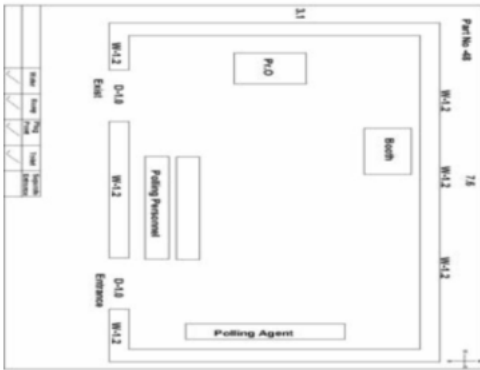

নির্বাচক নিবন্ধন আধিকারিকের স্বাক্ষর

Nazri Naksha

Google Map View

Polling Station Building Front View

Polling Station Front View

Cad View

Key MAP View

বিধানসভা নির্বাচনক্ষেত্রের নং, নাম : 57-সুতি
ভাগ নং, নাম : 1-পাড়াহল্লা-মহাতাবপুর,