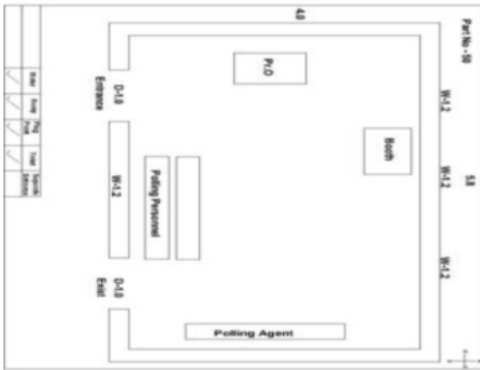

নির্বাচক নিবন্ধন আধিকারিকের স্বাক্ষর

Nazri Naksha

Google Map View

Polling Station Building Front View

Polling Station Front View

Cad View

Key MAP View

1 নাম : মোরসালাম সেখ পিতার নাম : নৈমুদ্দিন সেখ বাড়ির নং : n0018 বয়স : 35 লিঙ্গ : পুরুষ	ZST1248202 ফটো উপলব্ধ	2 নাম : সালামত মোমিন পিতার নাম : মানারুল মোমিন বাড়ির নং : n0109 বয়স : 39 লিঙ্গ : পুরুষ	ZST0849745 ফটো উপলব্ধ	3 নাম : পারুল বিবি স্বামীর নাম : মানারুল মোমিন বাড়ির নং : n0109 বয়স : 61 লিঙ্গ : মহিলা	WB/08/051/288187 ফটো উপলব্ধ
4 নাম : মাসেদা বিবি স্বামীর নাম : হাবিবুর রহমান বাড়ির নং : n0111 বয়স : 49 লিঙ্গ : মহিলা	WB/08/051/519249 ফটো উপলব্ধ	5 নাম : রহিমা বিবি স্বামীর নাম : এরসাদ মোমিন বাড়ির নং : n0109 বয়স : 31 লিঙ্গ : মহিলা	ZST1960046 ফটো উপলব্ধ	6 নাম : আব্দুস সামাদ পিতার নাম : খলিলুর রহমান বাড়ির নং : n0157 বয়স : 47 লিঙ্গ : পুরুষ	FKG1394329 ফটো উপলব্ধ
7 নাম : আব্দুল তৌফ পিতার নাম : খলিলুর রহমান বাড়ির নং : n0160 বয়স : 49 লিঙ্গ : পুরুষ	FKG2502607 ফটো উপলব্ধ	8 নাম : ইমরান খান পিতার নাম : তামারুল খান বাড়ির নং : n0041 বয়স : 30 লিঙ্গ : পুরুষ	ZST1738855 ফটো উপলব্ধ	9 নাম : বিউটি খাতুন স্বামীর নাম : কামরুজ্জামান খান বাড়ির নং : n0041 বয়স : 32 লিঙ্গ : মহিলা	ZST1959220 ফটো উপলব্ধ
10 নাম : আব্দুল আক্বাশ পিতার নাম : আব্দুল তৌফ বাড়ির নং : এন0160 বয়স : 25 লিঙ্গ : পুরুষ	ZST2025336 ফটো উপলব্ধ	11 নাম : আক্তারুজ্জামান খান পিতার নাম : তামারুল খান বাড়ির নং : এন0041 বয়স : 25 লিঙ্গ : পুরুষ	ZST2317378 ফটো উপলব্ধ	12 নাম : রহিমা বিবি স্বামীর নাম : দেলভুল সেখ বাড়ির নং : N00138 বয়স : 27 লিঙ্গ : মহিলা	ZST1959162 ফটো উপলব্ধ
13 নাম : নৈমুদ্দিন সেখ পিতার নাম : পাঁচু সেখ বাড়ির নং : n0018 বয়স : 60 লিঙ্গ : পুরুষ	ZST2325900 ফটো উপলব্ধ	14 নাম : চেনতারা বিবি স্বামীর নাম : পিত্তা সেখ বাড়ির নং : n0111 বয়স : 36 লিঙ্গ : মহিলা	ZST0928424 ফটো উপলব্ধ	15 নাম : রাসেদা বিবি স্বামীর নাম : আবদুল খালেক মিয়া বাড়ির নং : n0041 বয়স : 80 লিঙ্গ : মহিলা	ZST2325520 ফটো উপলব্ধ
16 নাম : বেলাল সেখ পিতার নাম : নৈমুদ্দিন সেখ বাড়ির নং : n0018 বয়স : 26 লিঙ্গ : পুরুষ	ZST1635812 ফটো উপলব্ধ	17 নাম : আব্দুল আলিম মিয়া পিতার নাম : আব্দুল খালেক মিয়া বাড়ির নং : n0041 বয়স : 59 লিঙ্গ : পুরুষ	ZST2310514 ফটো উপলব্ধ	18 নাম : আব্দুল গাফফর পিতার নাম : খলিলুর রহমান বাড়ির নং : n0159 বয়স : 42 লিঙ্গ : পুরুষ	FKG3188737 ফটো উপলব্ধ
19 নাম : কামরুজ্জামান খান মায়ের নাম : দেলারী খাতুন বাড়ির নং : n0041 বয়স : 35 লিঙ্গ : পুরুষ	ZST0849612 ফটো উপলব্ধ	20 নাম : সেনাউল সেখ মায়ের নাম : জামাল সেখ বাড়ির নং : n0133 বয়স : 40 লিঙ্গ : পুরুষ	ZST0849364 ফটো উপলব্ধ	21 নাম : সালেহার বিবি স্বামীর নাম : মানারুল ইসলাম বাড়ির নং : n0046 বয়স : 52 লিঙ্গ : মহিলা	ZST2326031 ফটো উপলব্ধ
22 নাম : আনোয়ার হোসেন পিতার নাম : আব্দুল খালেক মিয়া বাড়ির নং : n0041 বয়স : 51 লিঙ্গ : পুরুষ	ZST2307353 ফটো উপলব্ধ	23 নাম : মেমেরা বিবি স্বামীর নাম : নৈমুদ্দিন সেখ বাড়ির নং : n0018 বয়স : 59 লিঙ্গ : মহিলা	ZST2326387 ফটো উপলব্ধ	24 নাম : সাইরা বিবি স্বামীর নাম : শের আলী মিয়া বাড়ির নং : n0072 বয়স : 59 লিঙ্গ : মহিলা	ZST2350254 ফটো উপলব্ধ
25 নাম : শেরআলি মিয়া পিতার নাম : আবদুল বারী মিয়া বাড়ির নং : n0072 বয়স : 62 লিঙ্গ : পুরুষ	FKG0020479 ফটো উপলব্ধ	26 নাম : সখীনা খাতুন স্বামীর নাম : নওসাদ আলি বাড়ির নং : n0111 বয়স : 31 লিঙ্গ : মহিলা	ZST1125954 ফটো উপলব্ধ	27 নাম : নওসাদ আলি পিতার নাম : আব্দুল হোসেন বাড়ির নং : N0111 বয়স : 37 লিঙ্গ : পুরুষ	ZST1125962 ফটো উপলব্ধ
28 নাম : মেরসাদ আলি পিতার নাম : আব্দুল হোসেন বাড়ির নং : N0046 বয়স : 29 লিঙ্গ : পুরুষ	ZST1738962 ফটো উপলব্ধ	29 নাম : জাহানারাবিবি স্বামীর নাম : নূর মহম্মদ বাড়ির নং : N0018 বয়স : 61 লিঙ্গ : মহিলা	WB/08/051/519183 ফটো উপলব্ধ	30 নাম : হামফুল বিবি স্বামীর নাম : আব্দুল হোসেন বাড়ির নং : N0046 বয়স : 67 লিঙ্গ : মহিলা	WB/08/051/519247 ফটো উপলব্ধ