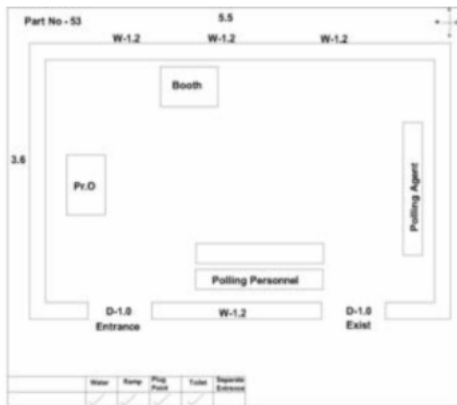

নির্বাচক নিবন্ধন আধিকারিকের স্বাক্ষর

Nazri Naksha

Google Map View

Polling Station Building Front View

Polling Station Front View

Cad View

Key MAP View

1 নাম : আসাজুল সেখ পিতার নাম: আব্দুস সালাম বাড়ির নং : n0013 বয়স : 42 লিঙ্গ : পুরুষ	ZST1127059 ফটো উপলব্ধ	2 নাম : রোসনা বিবি স্বামীর নাম: মনিরুল সেখ বাড়ির নং : n0113 বয়স : 53 লিঙ্গ : মহিলা	WB/08/051/570698 ফটো উপলব্ধ	3 নাম : কেতাবুল সেখ পিতার নাম: আব্দুস সালাম বাড়ির নং : n0005 বয়স : 38 লিঙ্গ : পুরুষ	FKG3277787 ফটো উপলব্ধ
4 নাম : টুটুল সেখ পিতার নাম: আব্দুস রহমান বাড়ির নং : n0016 বয়স : 31 লিঙ্গ : পুরুষ	ZST1503283 ফটো উপলব্ধ	5 নাম : মোঃ সেদু লস্ক পিতার নাম: মোঃ হান্নান বাড়ির নং : n0137 বয়স : 35 লিঙ্গ : পুরুষ	ZST1166487 ফটো উপলব্ধ	6 নাম : সাদিকুল ইসলাম পিতার নাম: আব্দুস সালাম বাড়ির নং : N0013 বয়স : 31 লিঙ্গ : পুরুষ	ZST1987932 ফটো উপলব্ধ
7 নাম : চেনতারা খাতুন পিতার নাম: আব্দুস সালাম বাড়ির নং : N0013 বয়স : 28 লিঙ্গ : মহিলা	ZST1987940 ফটো উপলব্ধ	8 নাম : তাসলিমা খাতুন মায়ের নাম: জেলেখা বেওয়া বাড়ির নং : n0127 বয়স : 30 লিঙ্গ : মহিলা	ZST1988047 ফটো উপলব্ধ	9 নাম : রুমা বিবি স্বামীর নাম: রবিউল সেখ বাড়ির নং : N0025 বয়স : 27 লিঙ্গ : মহিলা	ZST1988245 ফটো উপলব্ধ
10 নাম : রফিজুল সেখ পিতার নাম: আব্দুস সালাম সেখ বাড়ির নং : n0005 বয়স : 46 লিঙ্গ : পুরুষ	FKG3277704 ফটো উপলব্ধ	11 নাম : রাসেদা বিবি স্বামীর নাম: কেতাবুল সেখ বাড়ির নং : n0005 বয়স : 38 লিঙ্গ : মহিলা	ZST1249952 ফটো উপলব্ধ	12 নাম : সারিফুল সেখ পিতার নাম: আব্দুস সালাম বাড়ির নং : বয়স : 34 লিঙ্গ : পুরুষ	ZST1127067 ফটো উপলব্ধ
13 নাম : আমেনা বিবি স্বামীর নাম: জারসেদ সেখ বাড়ির নং : n0025 বয়স : 58 লিঙ্গ : মহিলা	ZST2335545 ফটো উপলব্ধ	14 নাম : আব্দুস সালাম পিতার নাম: জহেদ সেখ বাড়ির নং : n0013 বয়স : 66 লিঙ্গ : পুরুষ	ZST2333300 ফটো উপলব্ধ	15 নাম : জেলেখা বেওয়া স্বামীর নাম: দুইয়াক সেখ বাড়ির নং : n0127 বয়স : 62 লিঙ্গ : মহিলা	FKG0040691 ফটো উপলব্ধ
16 নাম : সফিকুল সেখ পিতার নাম: মনিরুল সেখ বাড়ির নং : N0113 বয়স : 25 লিঙ্গ : পুরুষ	ZST2523447 ফটো উপলব্ধ	17 নাম : রুবি খাতুন স্বামীর নাম: টুটুল সেখ বাড়ির নং : N0016 বয়স : 29 লিঙ্গ : মহিলা	ZST2522597 ফটো উপলব্ধ	18 নাম : সখিনা খাতুন স্বামীর নাম: আশিক ইকবাল বাড়ির নং : N0013 বয়স : 29 লিঙ্গ : মহিলা	ZST2521045 ফটো উপলব্ধ
19 নাম : আব্দুল নবাব পিতার নাম: মতিবুল সেখ বাড়ির নং : N0025 বয়স : 24 লিঙ্গ : পুরুষ	ZST2518991 ফটো উপলব্ধ	20 নাম : মহিলা খাতুন স্বামীর নাম: সফিকুল সেখ বাড়ির নং : N0113 বয়স : 25 লিঙ্গ : মহিলা	ZST2520559 ফটো উপলব্ধ	21 নাম : সাহিনা খাতুন পিতার নাম: ইয়াজুল সেখ বাড়ির নং : N0025 বয়স : 24 লিঙ্গ : মহিলা	ZST2523371 ফটো উপলব্ধ
22 নাম : তুহিনা খাতুন পিতার নাম: ইয়াজুল সেখ বাড়ির নং : N0025 বয়স : 24 লিঙ্গ : মহিলা	ZST2523538 ফটো উপলব্ধ	23 নাম : ফরিদা খাতুন পিতার নাম: মতিবুল সেখ বাড়ির নং : N0025 বয়স : 28 লিঙ্গ : মহিলা	ZST2520211 ফটো উপলব্ধ	24 নাম : সারিদা বিবি স্বামীর নাম: হাবিবুর সেখ বাড়ির নং : n0121 বয়স : 51 লিঙ্গ : মহিলা	FKG2797389 ফটো উপলব্ধ
25 নাম : নারগিস খাতুন পিতার নাম: জারসেদ সেখ বাড়ির নং : n0025 বয়স : 28 লিঙ্গ : মহিলা	ZST1503135 ফটো উপলব্ধ	26 নাম : নুরজাহান বিবি স্বামীর নাম: জল্লুর রহমান বাড়ির নং : n0016 বয়স : 53 লিঙ্গ : মহিলা	ZST2315927 ফটো উপলব্ধ	27 নাম : ইয়াজুল সেখ পিতার নাম: নাথু সেখ বাড়ির নং : n0025 বয়স : 52 লিঙ্গ : পুরুষ	ZST2473619 ফটো উপলব্ধ
28 নাম : জল্লুর রহমান পিতার নাম: কাশিম সেখ বাড়ির নং : n0016 বয়স : 55 লিঙ্গ : পুরুষ	ZST2315786 ফটো উপলব্ধ	29 নাম : তাজেনুর বিবি স্বামীর নাম: সারিকুল সেখ বাড়ির নং : n0111 বয়স : 54 লিঙ্গ : মহিলা	ZST1129030 ফটো উপলব্ধ	30 নাম : টুকটুকি খাতুন স্বামীর নাম: সারিফুল সেখ বাড়ির নং : N0013 বয়স : 27 লিঙ্গ : মহিলা	ZST2072577 ফটো উপলব্ধ