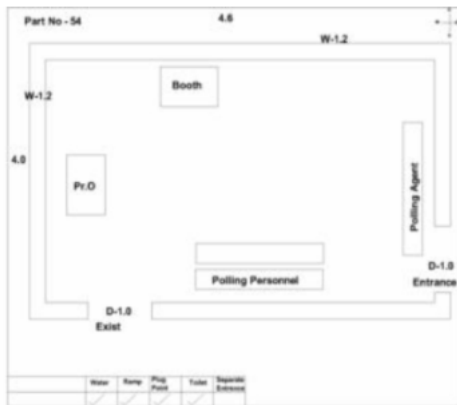

নির্বাচক নিবন্ধন আধিকারিকের স্বাক্ষর

Nazri Naksha

Google Map View

Polling Station Building Front View

Polling Station Front View

Cad View

Key MAP View

1 নাম : মাসুদ করিম পিতার নাম : রেজাউল করিম বাড়ির নং : n0007 বয়স : 42 লিঙ্গ : পুরুষ	FKG2505485 ফটো উপলব্ধ	2 নাম : সাইনারা খাতুন স্বামীর নাম : কাঞ্চন সেখ বাড়ির নং : n0131 বয়স : 26 লিঙ্গ : মহিলা	ZST1975440 ফটো উপলব্ধ	3 নাম : সালাম পিতার নাম : জাহেদ আলি বাড়ির নং : n0140 বয়স : 48 লিঙ্গ : পুরুষ	ZST2305118 ফটো উপলব্ধ
4 নাম : শিউলি বিবি স্বামীর নাম : নাজির হোসেন বাড়ির নং : n0122 বয়স : 41 লিঙ্গ : মহিলা	ZST1129444 ফটো উপলব্ধ	5 নাম : মাসকুরা খাতুন পিতার নাম : বিপ্লব সেখ বাড়ির নং : মহেশাইল বয়স : 22 লিঙ্গ : মহিলা	ZST2910131 ফটো উপলব্ধ	6 নাম : হবিবুর সেখ পিতার নাম : পর্বত সেখ বাড়ির নং : এন0131 বয়স : 24 লিঙ্গ : পুরুষ	ZST2910347 ফটো উপলব্ধ
7 নাম : রুবিয়া সাবনাম পিতার নাম : আসরাফুল সেখ বাড়ির নং : N0010 বয়স : 24 লিঙ্গ : মহিলা	ZST2530723 ফটো উপলব্ধ	8 নাম : মর্জিনা বিবি স্বামীর নাম : মাতিন খাঁ বাড়ির নং : n0150 বয়স : 70 লিঙ্গ : মহিলা	ZST0850578 ফটো উপলব্ধ	9 নাম : সাদ্দাম সেখ পিতার নাম : তাসিরুদ্দীন সেখ বাড়ির নং : n0140 বয়স : 28 লিঙ্গ : পুরুষ	ZST1636430 ফটো উপলব্ধ
10 নাম : মিনারা বিবি স্বামীর নাম : আফসার সেখ বাড়ির নং : n0145 বয়স : 47 লিঙ্গ : মহিলা	ZST1127174 ফটো উপলব্ধ	11 নাম : নাজির হোসেন পিতার নাম : বেলাল সেখ বাড়ির নং : n0122 বয়স : 43 লিঙ্গ : পুরুষ	ZST1128529 ফটো উপলব্ধ	12 নাম : নাসিম ইকবাল পিতার নাম : বাবুল ইসলাম বাড়ির নং : এন0007 বয়স : 25 লিঙ্গ : মহিলা	ZST2094274 ফটো উপলব্ধ
13 নাম : মহঃ আজিম সের পিতার নাম : আফসার সেখ বাড়ির নং : n0146 বয়স : 27 লিঙ্গ : পুরুষ	ZST1844281 ফটো উপলব্ধ	14 নাম : করিম সেখ পিতার নাম : সাকিবুদ্দীন সেখ বাড়ির নং : n0122 বয়স : 27 লিঙ্গ : পুরুষ	ZST1503598 ফটো উপলব্ধ	15 নাম : মমতাজ খাতুন স্বামীর নাম : নাসিম ইকবাল বাড়ির নং : N0007 বয়স : 26 লিঙ্গ : মহিলা	ZST2530368 ফটো উপলব্ধ
16 নাম : তবাসুম খাতুন স্বামীর নাম : মোঃ আজিম সেখ বাড়ির নং : N0146 বয়স : 25 লিঙ্গ : মহিলা	ZST2528677 ফটো উপলব্ধ	17 নাম : বাপি সেখ পিতার নাম : আনুয়ার হোসেন বাড়ির নং : N0149 বয়স : 26 লিঙ্গ : পুরুষ	ZST2526713 ফটো উপলব্ধ	18 নাম : নেজারুল সেখ পিতার নাম : বেলাল সেখ বাড়ির নং : n0122 বয়স : 42 লিঙ্গ : পুরুষ	FKG2798411 ফটো উপলব্ধ
19 নাম : দিলসুকরিয়া খাতুন স্বামীর নাম : মোনিরুল ইসলাম বাড়ির নং : n0250 বয়স : 47 লিঙ্গ : মহিলা	FKG2502862 ফটো উপলব্ধ	20 নাম : রোজিনা খাতুন স্বামীর নাম : আনুয়ার হোসেন বাড়ির নং : n0147 বয়স : 34 লিঙ্গ : মহিলা	FKG3349990 ফটো উপলব্ধ	21 নাম : আনুয়ার হোসেন পিতার নাম : মোরফুল হোসেন বাড়ির নং : n0149 বয়স : 50 লিঙ্গ : পুরুষ	BSK1880798 ফটো উপলব্ধ
22 নাম : আদুরা খাতুন স্বামীর নাম : নেজারুল সেখ বাড়ির নং : n0122 বয়স : 42 লিঙ্গ : মহিলা	ZST1504331 ফটো উপলব্ধ	23 নাম : আফসার সেখ পিতার নাম : নাজু সেখ বাড়ির নং : n0146 বয়স : 51 লিঙ্গ : পুরুষ	FKG3349313 ফটো উপলব্ধ	24 নাম : নাসিমা বিবি স্বামীর নাম : নুরসেদ সেখ বাড়ির নং : n0154 বয়স : 31 লিঙ্গ : মহিলা	FKG3349156 ফটো উপলব্ধ
25 নাম : মাতিন খাঁ পিতার নাম : সাইদুল খাঁ বাড়ির নং : n0151 বয়স : 65 লিঙ্গ : পুরুষ	ZST0850560 ফটো উপলব্ধ	26 নাম : কিসমাতারা খাতুন স্বামীর নাম : সাদিক সেখ বাড়ির নং : n0166 বয়স : 36 লিঙ্গ : মহিলা	ZST1085711 ফটো উপলব্ধ	27 নাম : মোফেজা বিবি স্বামীর নাম : ওয়াসিম সেখ বাড়ির নং : n0090 বয়স : 31 লিঙ্গ : মহিলা	ZST1128297 ফটো উপলব্ধ
28 নাম : পর্বত সেখ পিতার নাম : জুলুল সেখ বাড়ির নং : n0131 বয়স : 49 লিঙ্গ : পুরুষ	ZST2302024 ফটো উপলব্ধ	29 নাম : বিউটি বিবি স্বামীর নাম : আজ হার উদ্দিন সেখ বাড়ির নং : এন0080 বয়স : 30 লিঙ্গ : মহিলা	ZST0966424 ফটো উপলব্ধ	30 নাম : রহিম সেখ পিতার নাম : সাকিবুদ্দীন সেখ বাড়ির নং : n0122 বয়স : 30 লিঙ্গ : পুরুষ	ZST1503515 ফটো উপলব্ধ