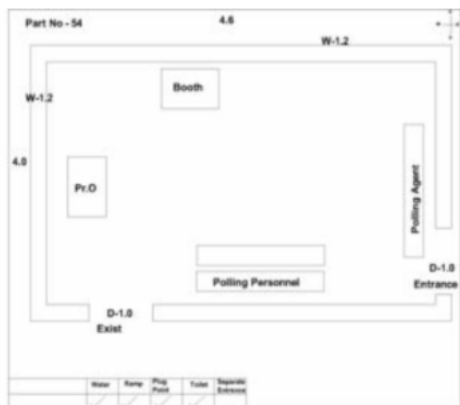

নির্বাচক নিবন্ধন আধিকারিকের স্বাক্ষর

Nazri Naksha

Google Map View

Polling Station Building Front View

Polling Station Front View

Cad View

Key MAP View

1 নাম : কহিনুর বিবি স্বামীর নাম: তৈমুর সেখ বাড়ির নং : n0098 বয়স : 53 লিঙ্গ : মহিলা ফটো উপলব্ধ	WB/08/052/012568	2 নাম : তুলি খাতুন পিতার নাম: তৈমুর সেখ বাড়ির নং : n0098 বয়স : 32 লিঙ্গ : মহিলা ফটো উপলব্ধ	ZST1503903	3 নাম : ডালিম সেখ পিতার নাম: তৈমুর সেখ বাড়ির নং : n0098 বয়স : 30 লিঙ্গ : পুরুষ ফটো উপলব্ধ	ZST1740117
4 নাম : ডাবলু সেখ পিতার নাম: তৈমুর সেখ বাড়ির নং : n0098 বয়স : 23 লিঙ্গ : পুরুষ ফটো উপলব্ধ	ZST2696011	5 নাম : মাউন খাতুন স্বামীর নাম: ডালিম সেখ বাড়ির নং : n0098 বয়স : 30 লিঙ্গ : মহিলা ফটো উপলব্ধ	ZST2696078	6 নাম : করিম সেখ পিতার নাম: তৈমুর সেখ বাড়ির নং : মহেশাইল বয়স : 21 লিঙ্গ : পুরুষ ফটো উপলব্ধ	ZST2957942
7 নাম : মাহমুদা খাতুন স্বামীর নাম: আসিফ ইকবাল বাড়ির নং : n0009 বয়স : 40 লিঙ্গ : মহিলা ফটো উপলব্ধ	BSK2718054	8 নাম : সানোয়ার বিবি স্বামীর নাম: আনিকুল সেখ বাড়ির নং : n0051 বয়স : 45 লিঙ্গ : মহিলা ফটো উপলব্ধ	ZST1128057	9 নাম : সেনারুল সেখ পিতার নাম: মঞ্জুর সেখ বাড়ির নং : n0078 বয়স : 47 লিঙ্গ : পুরুষ ফটো উপলব্ধ	FKG3188919
10 নাম : মুজকেরা বিবি স্বামীর নাম: খাইরুদ্দিন সেখ বাড়ির নং : n0038 বয়স : 40 লিঙ্গ : মহিলা ফটো উপলব্ধ	FKG2766525	11 নাম : মতিবর সেখ পিতার নাম: সাকিরুল সেখ বাড়ির নং : n00159 বয়স : 25 লিঙ্গ : পুরুষ ফটো উপলব্ধ	ZST2827160	12 নাম : হাসান আলি পিতার নাম: আনিকুল সেখ বাড়ির নং : n0108 বয়স : 26 লিঙ্গ : পুরুষ ফটো উপলব্ধ	ZST1924596
13 নাম : আব্দুল আলিম পিতার নাম: নূর ইসলাম সেখ বাড়ির নং : n0186 বয়স : 26 লিঙ্গ : পুরুষ ফটো উপলব্ধ	ZST1924737	14 নাম : ইমানুর রহমান পিতার নাম: খাইরুল ইসলাম বাড়ির নং : n0006 বয়স : 29 লিঙ্গ : পুরুষ ফটো উপলব্ধ	ZST1740091	15 নাম : মুজাহিদুল ইসলাম পিতার নাম: মনিরুল ইসলাম বাড়ির নং : n0085 বয়স : 23 লিঙ্গ : পুরুষ ফটো উপলব্ধ	ZST2696649
16 নাম : জাহানারা খাতুন পিতার নাম: খাইরুল ইসলাম বাড়ির নং : n0006 বয়স : 35 লিঙ্গ : মহিলা ফটো উপলব্ধ	ZST1504265	17 নাম : মিজানুর রহমান পিতার নাম: খাইরুল ইসলাম বাড়ির নং : n0006 বয়স : 33 লিঙ্গ : পুরুষ ফটো উপলব্ধ	ZST1364470	18 নাম : মনিরুল ইসলাম পিতার নাম: সাকির সেখ বাড়ির নং : n0248 বয়স : 28 লিঙ্গ : পুরুষ ফটো উপলব্ধ	ZST1966969
19 নাম : তোহিদ আলম পিতার নাম: মিজানুর রহমান বাড়ির নং : n0006 বয়স : 38 লিঙ্গ : পুরুষ ফটো উপলব্ধ	ZST1740471	20 নাম : জায়েদা বিবি স্বামীর নাম: খাইরুল ইসলাম বাড়ির নং : n0006 বয়স : 56 লিঙ্গ : মহিলা ফটো উপলব্ধ	ZST2337442	21 নাম : খাইরুল ইসলাম পিতার নাম: সেরমহাম্মদ বিশ্বাস বাড়ির নং : n0006 বয়স : 65 লিঙ্গ : পুরুষ ফটো উপলব্ধ	ZST2440246
22 নাম : মানারুল সেখ পিতার নাম: সৈয়দ আহম্মদ বাড়ির নং : n0081 বয়স : 43 লিঙ্গ : পুরুষ ফটো উপলব্ধ	ZST1129261	23 নাম : নাজির হোসেন পিতার নাম: দুঃখু সেখ বাড়ির নং : n0081 বয়স : 43 লিঙ্গ : পুরুষ ফটো উপলব্ধ	FKG3071636	24 নাম : সাদেকুল ইসলাম পিতার নাম: দুঃখু সেখ বাড়ির নং : n0081 বয়স : 44 লিঙ্গ : পুরুষ ফটো উপলব্ধ	FKG3071503
25 নাম : সেরিনা খাতুন স্বামীর নাম: সাদেকুল ইসলাম বাড়ির নং : n0081 বয়স : 35 লিঙ্গ : মহিলা ফটো উপলব্ধ	ZST1128198	26 নাম : সালমা সুলতানা পিতার নাম: নজরুল ইসলাম বাড়ির নং : n0007 বয়স : 22 লিঙ্গ : মহিলা ফটো উপলব্ধ	ZST2768059	27 নাম : বার্না খাতুন স্বামীর নাম: নজরুল ইসলাম বাড়ির নং : n0007 বয়স : 49 লিঙ্গ : মহিলা ফটো উপলব্ধ	FKG2798270
28 নাম : সঞ্জিদা খাতুন স্বামীর নাম: আবুল কালাম সামসুদ্দিন বাড়ির নং : n0007 বয়স : 65 লিঙ্গ : মহিলা ফটো উপলব্ধ	ZST2337731	29 নাম : নাসরিন সুলতানা পিতার নাম: নজরুল ইসলাম বাড়ির নং : n0007 বয়স : 25 লিঙ্গ : মহিলা ফটো উপলব্ধ	ZST2762656	30 নাম : লতিফা সুলতানা পিতার নাম: মনিরুল ইসলাম বাড়ির নং : n0007 বয়স : 32 লিঙ্গ : মহিলা ফটো উপলব্ধ	ZST1250752