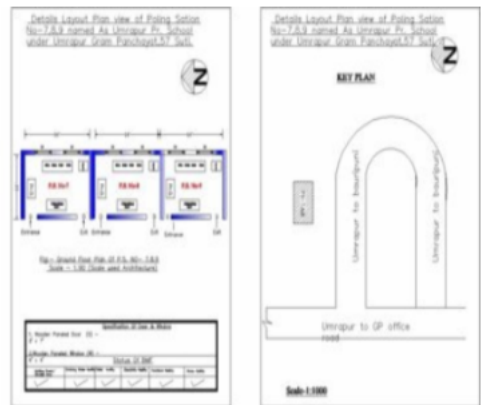

নির্বাচক নিবন্ধন আধিকারিকের স্বাক্ষর

Nazri Naksha

Google Map View

Polling Station Building Front View

Polling Station Front View

Cad View

Key MAP View

বিধানসভা নির্বাচনক্ষেত্রের নং, নাম : 57-সুতি  
ভাগ নং, নাম : 1-পাড়া-উমরাপুর, উত্তর পশ্চিম পাড়া