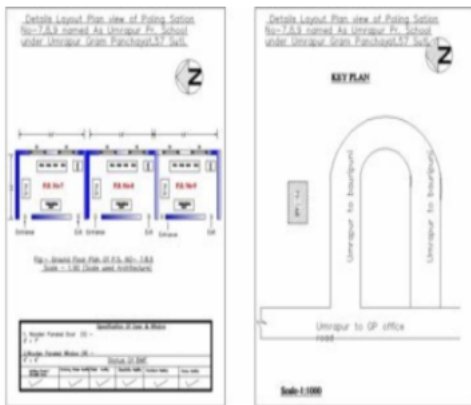

নির্বাচক নিবন্ধন আধিকারিকের স্বাক্ষর

Nazri Naksha

Google Map View

Polling Station Building Front View

Polling Station Front View

Cad View

Key MAP View

বিধানসভা নির্বাচনক্ষেত্রের নং, নাম : 57-সুতি  
ভাগ নং, নাম : 1-পাড়া-উমরাপুর, উত্তর পশ্চিম পাড়া