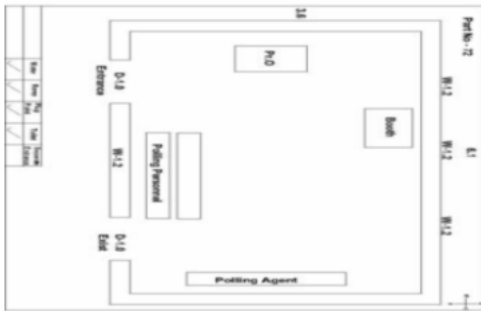

নির্বাচক নিবন্ধন আধিকারিকের স্বাক্ষর

Nazri Naksha

Google Map View

Polling Station Building Front View

Polling Station Front View

Cad View

Key MAP View

1 নাম : নাসরিন খাতুন স্বামীর নাম : মুইদুল খান বাড়ির নং : n0089 বয়স : 32 লিঙ্গ : মহিলা	ZST1372606 ফটো উপলব্ধ	2 নাম : সামজেদ আলি পিতার নাম : সেকান্দার বাড়ির নং : n0101 বয়স : 64 লিঙ্গ : পুরুষ	ZST0855056 ফটো উপলব্ধ	3 নাম : আতাউর পিতার নাম : জামসেদ বাড়ির নং : n0105 বয়স : 59 লিঙ্গ : পুরুষ	ZST0942219 ফটো উপলব্ধ
4 নাম : মাসুমা খাতুন পিতার নাম : আতাউর রহমান বাড়ির নং : n0105 বয়স : 30 লিঙ্গ : মহিলা	ZST1640978 ফটো উপলব্ধ	5 নাম : কবির বিবি স্বামীর নাম : সোহরাব সেখ বাড়ির নং : n0040 বয়স : 63 লিঙ্গ : মহিলা	BSK2444610 ফটো উপলব্ধ	6 নাম : মোঃ রনি বিশ্বাস পিতার নাম : সোহরাব আলি বাড়ির নং : n0040 বয়স : 37 লিঙ্গ : পুরুষ	BSK3034543 ফটো উপলব্ধ
7 নাম : ইসমোতারা বিবি স্বামীর নাম : মোঃ সেরাজুল্লাহ বাড়ির নং : n0076 বয়স : 51 লিঙ্গ : মহিলা	BSK2963338 ফটো উপলব্ধ	8 নাম : রুনি খাতুন পিতার নাম : মোঃ সেরাজুল্লাহ বাড়ির নং : n0076 বয়স : 31 লিঙ্গ : মহিলা	ZST1372085 ফটো উপলব্ধ	9 নাম : হাসিনা বিবি স্বামীর নাম : আব্দুর রসিদ বাড়ির নং : n0056 বয়স : 70 লিঙ্গ : মহিলা	BSK0826982 ফটো উপলব্ধ
10 নাম : বরিজা বেগম স্বামীর নাম : আব্দুল সামাদ বাড়ির নং : n0053 বয়স : 81 লিঙ্গ : মহিলা	BSK0367516 ফটো উপলব্ধ	11 নাম : অহিদা ইয়াসমিন স্বামীর নাম : মোঃ আফসার আলি বাড়ির নং : n0021 বয়স : 35 লিঙ্গ : মহিলা	ZST1513050 ফটো উপলব্ধ	12 নাম : সোলেমান হক পিতার নাম : আইনাল হক বাড়ির নং : নতুন মহেন্দ্রপুর বয়স : 44 লিঙ্গ : পুরুষ	BSK1558584 ফটো উপলব্ধ
13 নাম : নুরেফা খাতুন স্বামীর নাম : সোলেমান হক বাড়ির নং : n0062 বয়স : 34 লিঙ্গ : মহিলা	ZST1372648 ফটো উপলব্ধ	14 নাম : জরিলা বিবি স্বামীর নাম : সালামত হোসেন বাড়ির নং : n0018 বয়স : 66 লিঙ্গ : মহিলা	WB/08/051/513340 ফটো উপলব্ধ	15 নাম : হেনা বিবি স্বামীর নাম : আজিজুর রহমান বাড়ির নং : n0048 বয়স : 30 লিঙ্গ : মহিলা	ZST1513027 ফটো উপলব্ধ
16 নাম : ফাইজুদ্দিন খাঁ পিতার নাম : জানু খাঁ বাড়ির নং : n0037 বয়স : 41 লিঙ্গ : পুরুষ	BSK2838605 ফটো উপলব্ধ	17 নাম : চেনতারা খাতুন পিতার নাম : সোলেমান সেখ বাড়ির নং : n0007 বয়স : 28 লিঙ্গ : মহিলা	ZST1746841 ফটো উপলব্ধ	18 নাম : সেম সেখ পিতার নাম : এদিশাম সেখ বাড়ির নং : n0058 বয়স : 30 লিঙ্গ : পুরুষ	ZST1746957 ফটো উপলব্ধ
19 নাম : রিপন সেখ পিতার নাম : আতাউর হোসেন বাড়ির নং : n0067 বয়স : 28 লিঙ্গ : পুরুষ	ZST1746924 ফটো উপলব্ধ	20 নাম : নাসরিন খাতুন স্বামীর নাম : কামিল হাসান বাড়ির নং : n0048 বয়স : 30 লিঙ্গ : মহিলা	ZST1512979 ফটো উপলব্ধ	21 নাম : সাজাহান খাতুন পিতার নাম : আজিম সেখ বাড়ির নং : n0014 বয়স : 36 লিঙ্গ : মহিলা	ZST1257708 ফটো উপলব্ধ
22 নাম : রিনা বিবি স্বামীর নাম : চাদ বাদশা বাড়ির নং : n0049 বয়স : 36 লিঙ্গ : মহিলা	ZST1137298 ফটো উপলব্ধ	23 নাম : দিল বাদশা সেখ পিতার নাম : জৈবুল সেখ বাড়ির নং : n0049 বয়স : 29 লিঙ্গ : পুরুষ	ZST1641091 ফটো উপলব্ধ	24 নাম : লালু সেখ পিতার নাম : জৈবুল হোসেন বাড়ির নং : n0049 বয়স : 53 লিঙ্গ : পুরুষ	BSK1561240 ফটো উপলব্ধ
25 নাম : আক্তার আলি পিতার নাম : এরফান সেখ বাড়ির নং : n0067 বয়স : 63 লিঙ্গ : পুরুষ	BSK2443646 ফটো উপলব্ধ	26 নাম : মৈরিনা খাতুন পিতার নাম : এরফান সেখ বাড়ির নং : n0067 বয়স : 56 লিঙ্গ : মহিলা	WB/08/051/513048 ফটো উপলব্ধ	27 নাম : মনিরা বিবি স্বামীর নাম : আক্তার আলি বাড়ির নং : n0067 বয়স : 59 লিঙ্গ : মহিলা	WB/08/051/513038 ফটো উপলব্ধ
28 নাম : সারিফুল হক পিতার নাম : আক্তার আলি বাড়ির নং : n0067 বয়স : 34 লিঙ্গ : পুরুষ	ZST0941914 ফটো উপলব্ধ	29 নাম : রাসেদা বিবি স্বামীর নাম : রিয়াজ সেখ বাড়ির নং : n0085 বয়স : 51 লিঙ্গ : মহিলা	BSK1773175 ফটো উপলব্ধ	30 নাম : সুফেরা বিবি স্বামীর নাম : মুইদুল সেখ বাড়ির নং : n0058 বয়স : 43 লিঙ্গ : মহিলা	BSK2445005 ফটো উপলব্ধ