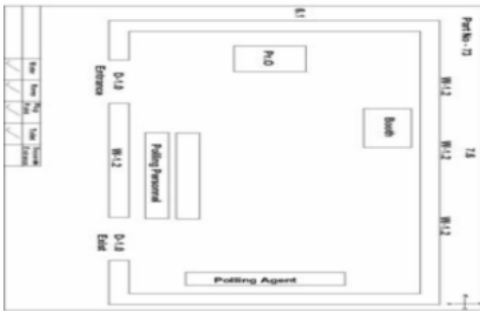

নির্বাচক নিবন্ধন আধিকারিকের স্বাক্ষর

Nazri Naksha

Google Map View

Polling Station Building Front View

Polling Station Front View

Cad View

Key MAP View

বিধানসভা নির্বাচনক্ষেত্রের নং, নাম : 57-সুতি  
ভাগ নং, নাম : 1-পাড়া-হাঁপানিয়া,মিষ্টিপাড়া