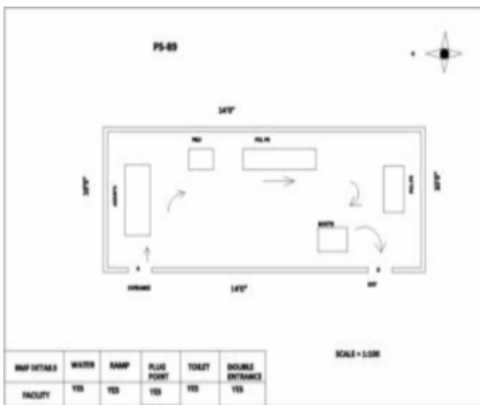

নির্বাচক নিবন্ধন আধিকারিকের স্বাক্ষর

Nazri Naksha

Google Map View

Polling Station Building Front View

Polling Station Front View

Cad View

Key MAP View

1 নাম : হেনা খাতুন স্বামীর নাম: গোলাপ হোসেন বাড়ির নং : n0011 বয়স : 27 লিঙ্গ : মহিলা	ZST1996065 ফটো উপলব্ধ	2 নাম : এমরান সেখ পিতার নাম: মেসের আলি বাড়ির নং : n0037 বয়স : 60 লিঙ্গ : পুরুষ	BSK0789560 ফটো উপলব্ধ	3 নাম : মহঃ মোখলেসুর রহমান পিতার নাম: মহঃ মেজামুদ্দিন বাড়ির নং : n0049 বয়স : 30 লিঙ্গ : পুরুষ	ZST1710649 ফটো উপলব্ধ
4 নাম : দৌলত পিতার নাম: দরেশ বাড়ির নং : n0054 বয়স : 61 লিঙ্গ : পুরুষ	WB/08/051/492007 ফটো উপলব্ধ	5 নাম : ওবাইদুর রহমান পিতার নাম: জাশের হোসেন বাড়ির নং : n0011 বয়স : 27 লিঙ্গ : পুরুষ	ZST1958701 ফটো উপলব্ধ	6 নাম : জাহাঙ্গীর সেখ পিতার নাম: রাকিবুল সেখ বাড়ির নং : n0129 বয়স : 28 লিঙ্গ : পুরুষ	ZST1751643 ফটো উপলব্ধ
7 নাম : নূর বিবি স্বামীর নাম: মঞ্জুর সেখ বাড়ির নং : n0075 বয়স : 61 লিঙ্গ : মহিলা	BSK1562263 ফটো উপলব্ধ	8 নাম : ইসমাইল সেখ পিতার নাম: ইমাজুদ্দিন সেখ বাড়ির নং : n0079 বয়স : 59 লিঙ্গ : পুরুষ	ZST0228064 ফটো উপলব্ধ	9 নাম : রেজনা বিবি স্বামীর নাম: ইসমাইল সেখ বাড়ির নং : n0093 বয়স : 56 লিঙ্গ : মহিলা	ZST1142116 ফটো উপলব্ধ
10 নাম : আজমিরা বিবি স্বামীর নাম: মোবারক সেখ বাড়ির নং : n0093 বয়স : 36 লিঙ্গ : মহিলা	ZST0859017 ফটো উপলব্ধ	11 নাম : রাকিবুল পিতার নাম: জিদ্দিক বাড়ির নং : n0129 বয়স : 54 লিঙ্গ : পুরুষ	WB/08/051/492490 ফটো উপলব্ধ	12 নাম : আলমারা বেগম স্বামীর নাম: কুররুজুদ্দিন সেখ বাড়ির নং : n0016 বয়স : 73 লিঙ্গ : মহিলা	WB/08/051/492301 ফটো উপলব্ধ
13 নাম : আবু তালহা পিতার নাম: কুররুজুদ্দিন সেখ বাড়ির নং : n0016 বয়স : 50 লিঙ্গ : পুরুষ	ZST2954923 ফটো উপলব্ধ	14 নাম : কৃষ্ণা কর স্বামীর নাম: আবু তালহা বাড়ির নং : n0016 বয়স : 49 লিঙ্গ : মহিলা	ZST1065697 ফটো উপলব্ধ	15 নাম : রুহুল আমিন পিতার নাম: কুররুজুদ্দিন সেখ বাড়ির নং : n0016 বয়স : 39 লিঙ্গ : পুরুষ	BSK2835627 ফটো উপলব্ধ
16 নাম : আবু সাইদ পিতার নাম: কুররুজুদ্দিন সেখ বাড়ির নং : n0016 বয়স : 35 লিঙ্গ : পুরুষ	ZST1065937 ফটো উপলব্ধ	17 নাম : আবু দারদা পিতার নাম: কুররুজুদ্দিন সেখ বাড়ির নং : n0016 বয়স : 29 লিঙ্গ : পুরুষ	ZST1646264 ফটো উপলব্ধ	18 নাম : তাজকেরা বিবি স্বামীর নাম: নাজিমুদ্দিন সেখ বাড়ির নং : n0017 বয়স : 62 লিঙ্গ : মহিলা	WB/08/051/492310 ফটো উপলব্ধ
19 নাম : সামিরুল ইসলাম পিতার নাম: নাজিমুদ্দিন সেখ বাড়ির নং : n0017 বয়স : 34 লিঙ্গ : পুরুষ	ZST1065796 ফটো উপলব্ধ	20 নাম : রোকিয়া খাতুন স্বামীর নাম: সামিরুল ইসলাম বাড়ির নং : n0017 বয়স : 34 লিঙ্গ : মহিলা	ZST1263623 ফটো উপলব্ধ	21 নাম : বাদিরুল ইসলাম পিতার নাম: এমরান সেখ বাড়ির নং : n0017 বয়স : 29 লিঙ্গ : পুরুষ	ZST1646223 ফটো উপলব্ধ
22 নাম : রেশমা খাতুন স্বামীর নাম: ওবাইদুর রহমান বাড়ির নং : n0011 বয়স : 29 লিঙ্গ : মহিলা	ZST1996024 ফটো উপলব্ধ	23 নাম : সালেমা বিবি স্বামীর নাম: নাসিরুদ্দিন বাড়ির নং : n0017 বয়স : 63 লিঙ্গ : মহিলা	WB/08/051/492308 ফটো উপলব্ধ	24 নাম : মেরিনা বিবি স্বামীর নাম: আনিসুল হক বাড়ির নং : n0017 বয়স : 51 লিঙ্গ : মহিলা	WB/08/051/492315 ফটো উপলব্ধ
25 নাম : দাবিরুল ইসলাম পিতার নাম: ইসরাইল সেখ বাড়ির নং : n0017 বয়স : 30 লিঙ্গ : পুরুষ	ZST1520907 ফটো উপলব্ধ	26 নাম : আনিসুল সেখ পিতার নাম: সামেদ বাড়ির নং : n0018 বয়স : 63 লিঙ্গ : পুরুষ	WB/08/051/492290 ফটো উপলব্ধ	27 নাম : সাহেব সেখ পিতার নাম: আনিসুল সেখ বাড়ির নং : n0018 বয়স : 35 লিঙ্গ : পুরুষ	ZST1520923 ফটো উপলব্ধ
28 নাম : শুসেমা বিবি স্বামীর নাম: আনিসুল সেখ বাড়ির নং : n0018 বয়স : 57 লিঙ্গ : মহিলা	BSK2701332 ফটো উপলব্ধ	29 নাম : মসিউর রহমান পিতার নাম: আমজাদ সেখ বাড়ির নং : n0027 বয়স : 41 লিঙ্গ : পুরুষ	BSK2701316 ফটো উপলব্ধ	30 নাম : কুলসন খাতুন স্বামীর নাম: সামিরুল ইসলাম বাড়ির নং : n0027 বয়স : 34 লিঙ্গ : মহিলা	ZST1521137 ফটো উপলব্ধ