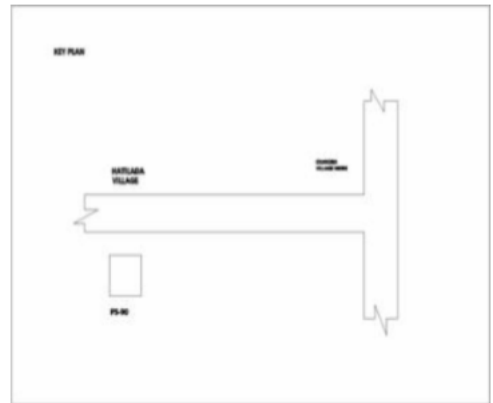

নির্বাচক নিবন্ধন আধিকারিকের স্বাক্ষর

Nazri Naksha

Google Map View

Polling Station Building Front View

Polling Station Front View

Cad View

Key MAP View

1 নাম : পিংকি খাতুন মায়ের নাম: নয়নতারা খাতুন বাড়ির নং : n0053 বয়স : 26 লিঙ্গ : মহিলা	ZST1930239 ফটো উপলব্ধ	2 নাম : ওবাইদুর সেখ পিতার নাম: রুপচাঁদ সেখ বাড়ির নং : n0049 বয়স : 26 লিঙ্গ : পুরুষ	ZST1930346 ফটো উপলব্ধ	3 নাম : সহিদুল আলম পিতার নাম: আশপার আলি বাড়ির নং : n0056 বয়স : 33 লিঙ্গ : পুরুষ	ZST1852680 ফটো উপলব্ধ
4 নাম : মোস্তাজ সেখ পিতার নাম: মাসিক সেখ বাড়ির নং : n0018 বয়স : 35 লিঙ্গ : পুরুষ	ZST1852714 ফটো উপলব্ধ	5 নাম : আজিজুল হক পিতার নাম: আব্দুল বারী বাড়ির নং : n0071 বয়স : 33 লিঙ্গ : পুরুষ	ZST1647304 ফটো উপলব্ধ	6 নাম : হবিবুর রহমান পিতার নাম: আব্দুল বারী বাড়ির নং : n0071 বয়স : 29 লিঙ্গ : পুরুষ	ZST1647320 ফটো উপলব্ধ
7 নাম : সোহরাব সেখ পিতার নাম: হায়াত আলি বাড়ির নং : n0008 বয়স : 37 লিঙ্গ : পুরুষ	ZST1521970 ফটো উপলব্ধ	8 নাম : সেতারা বিবি স্বামীর নাম: সোহরাব সেখ বাড়ির নং : n0008 বয়স : 35 লিঙ্গ : মহিলা	ZST1521988 ফটো উপলব্ধ	9 নাম : নাসির সেখ পিতার নাম: গুমানি সেখ বাড়ির নং : n0032 বয়স : 35 লিঙ্গ : পুরুষ	ZST1522168 ফটো উপলব্ধ
10 নাম : মাজারুল সেখ পিতার নাম: কাসিম সেখ বাড়ির নং : n0240 বয়স : 39 লিঙ্গ : পুরুষ	ZST0237859 ফটো উপলব্ধ	11 নাম : বেলা খাতুন পিতার নাম: সুফরুদ্দিন সেখ বাড়ির নং : n0111 বয়স : 27 লিঙ্গ : মহিলা	ZST1905728 ফটো উপলব্ধ	12 নাম : জাহারানা বিবি স্বামীর নাম: কাইয়ুম বিশ্বাস বাড়ির নং : n0001 বয়স : 81 লিঙ্গ : মহিলা	WB/08/051/522155 ফটো উপলব্ধ
13 নাম : আনিকুর রহমান পিতার নাম: কাইয়ুম বিশ্বাস বাড়ির নং : n0001 বয়স : 56 লিঙ্গ : পুরুষ	WB/08/051/522156 ফটো উপলব্ধ	14 নাম : রজিনা বিবি স্বামীর নাম: সাদেমান বাড়ির নং : n0004 বয়স : 49 লিঙ্গ : মহিলা	WB/08/051/522259 ফটো উপলব্ধ	15 নাম : কাসিবুল সেখ পিতার নাম: সাইদুল সেখ বাড়ির নং : n0034 বয়স : 53 লিঙ্গ : পুরুষ	WB/08/051/522376 ফটো উপলব্ধ
16 নাম : ডেজি বিবি স্বামীর নাম: নাসির সেখ বাড়ির নং : n0032 বয়স : 34 লিঙ্গ : মহিলা	ZST1522044 ফটো উপলব্ধ	17 নাম : ফুলচাঁসি খাতুন পিতার নাম: আনিকুর সেখ বাড়ির নং : n0032 বয়স : 28 লিঙ্গ : মহিলা	ZST1930171 ফটো উপলব্ধ	18 নাম : আহিদুল সেখ পিতার নাম: আনিকুল সেখ বাড়ির নং : n0018 বয়স : 26 লিঙ্গ : পুরুষ	ZST1930213 ফটো উপলব্ধ
19 নাম : মনিজা খাতুন স্বামীর নাম: মিতাল সেখ বাড়ির নং : n0048 বয়স : 29 লিঙ্গ : মহিলা	ZST1852672 ফটো উপলব্ধ	20 নাম : সাহানাজ খাতুন স্বামীর নাম: কামিকুদ্দিন বাড়ির নং : n0049 বয়স : 29 লিঙ্গ : মহিলা	ZST1852664 ফটো উপলব্ধ	21 নাম : সাহেস্সা খাতুন পিতার নাম: আহিদুল হক বাড়ির নং : n0048 বয়স : 30 লিঙ্গ : মহিলা	ZST1852607 ফটো উপলব্ধ
22 নাম : সানেকুল সেখ পিতার নাম: কেতাব সেখ বাড়ির নং : n0018 বয়স : 53 লিঙ্গ : পুরুষ	WB/08/051/522317 ফটো উপলব্ধ	23 নাম : তাসনোরা বিবি স্বামীর নাম: সানেকুল বাড়ির নং : n0018 বয়স : 51 লিঙ্গ : মহিলা	WB/08/051/522318 ফটো উপলব্ধ	24 নাম : সলেহার বিবি স্বামীর নাম: আনিকুল বাড়ির নং : n0018 বয়স : 51 লিঙ্গ : মহিলা	WB/08/051/522316 ফটো উপলব্ধ
25 নাম : মোতাহার সেখ মায়ের নাম: রঙ্গিলা বাড়ির নং : n0023 বয়স : 40 লিঙ্গ : পুরুষ	ZST0951723 ফটো উপলব্ধ	26 নাম : রুইদা খাতুন স্বামীর নাম: মোতাহার সেখ বাড়ির নং : n0023 বয়স : 37 লিঙ্গ : মহিলা	ZST0950873 ফটো উপলব্ধ	27 নাম : সূকুরুদ্দিন সেখ পিতার নাম: সাম মহম্মদ সেখ বাড়ির নং : n0025 বয়স : 56 লিঙ্গ : পুরুষ	WB/08/051/522838 ফটো উপলব্ধ
28 নাম : রোসনারা বিবি স্বামীর নাম: সফিকুল আলম বাড়ির নং : n0025 বয়স : 42 লিঙ্গ : মহিলা	ZST0859611 ফটো উপলব্ধ	29 নাম : মুস্তাজ আলি পিতার নাম: সামেদ বাড়ির নং : n0011 বয়স : 71 লিঙ্গ : পুরুষ	WB/08/051/522183 ফটো উপলব্ধ	30 নাম : নুসেহার বিবি স্বামীর নাম: আইনুল হক বাড়ির নং : n0048 বয়স : 59 লিঙ্গ : মহিলা	WB/08/051/522002 ফটো উপলব্ধ