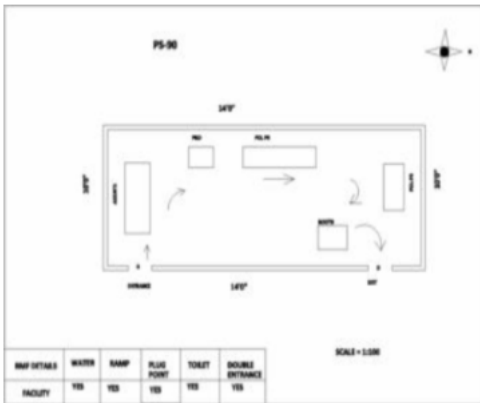

নির্বাচক নিবন্ধন আধিকারিকের স্বাক্ষর

Nazri Naksha

Google Map View

Polling Station Building Front View

Polling Station Front View

Cad View

Key MAP View

1 নাম : পিংকি খাতুন মায়ের নাম: নয়নতারা খাতুন বাড়ির নং : n0053 বয়স : 26 লিঙ্গ : মহিলা	ZST1930239 ফটো উপলব্ধ	2 নাম : ওবাইদুর সেখ পিতার নাম: রুপচাঁদ সেখ বাড়ির নং : n0049 বয়স : 26 লিঙ্গ : পুরুষ	ZST1930346 ফটো উপলব্ধ	3 নাম : সহিদুল আলম পিতার নাম: আশপার আলি বাড়ির নং : n0056 বয়স : 33 লিঙ্গ : পুরুষ	ZST1852680 ফটো উপলব্ধ
4 নাম : মোস্তাজ সেখ পিতার নাম: মাসিক সেখ বাড়ির নং : n0018 বয়স : 35 লিঙ্গ : পুরুষ	ZST1852714 ফটো উপলব্ধ	5 নাম : আজিজুল হক পিতার নাম: আব্দুল বারী বাড়ির নং : n0071 বয়স : 33 লিঙ্গ : পুরুষ	ZST1647304 ফটো উপলব্ধ	6 নাম : হবিবুর রহমান পিতার নাম: আব্দুল বারী বাড়ির নং : n0071 বয়স : 29 লিঙ্গ : পুরুষ	ZST1647320 ফটো উপলব্ধ
7 নাম : সোহরাব সেখ পিতার নাম: হায়াত আলি বাড়ির নং : n0008 বয়স : 37 লিঙ্গ : পুরুষ	ZST1521970 ফটো উপলব্ধ	8 নাম : সেতারা বিবি স্বামীর নাম: সোহরাব সেখ বাড়ির নং : n0008 বয়স : 35 লিঙ্গ : মহিলা	ZST1521988 ফটো উপলব্ধ	9 নাম : নাসির সেখ পিতার নাম: গুমানি সেখ বাড়ির নং : n0032 বয়স : 35 লিঙ্গ : পুরুষ	ZST1522168 ফটো উপলব্ধ
10 নাম : মাজারুল সেখ পিতার নাম: কাসিম সেখ বাড়ির নং : n0240 বয়স : 39 লিঙ্গ : পুরুষ	ZST0237859 ফটো উপলব্ধ	11 নাম : বেলা খাতুন পিতার নাম: সুফরুদ্দিন সেখ বাড়ির নং : n0111 বয়স : 27 লিঙ্গ : মহিলা	ZST1905728 ফটো উপলব্ধ	12 নাম : জাহারানা বিবি স্বামীর নাম: কাইয়ুম বিশ্বাস বাড়ির নং : n0001 বয়স : 81 লিঙ্গ : মহিলা	WB/08/051/522155 ফটো উপলব্ধ
13 নাম : আনিকুর রহমান পিতার নাম: কাইয়ুম বিশ্বাস বাড়ির নং : n0001 বয়স : 56 লিঙ্গ : পুরুষ	WB/08/051/522156 ফটো উপলব্ধ	14 নাম : রজিনা বিবি স্বামীর নাম: সাদেমান বাড়ির নং : n0004 বয়স : 49 লিঙ্গ : মহিলা	WB/08/051/522259 ফটো উপলব্ধ	15 নাম : কাসিবুল সেখ পিতার নাম: সাইদুল সেখ বাড়ির নং : n0034 বয়স : 53 লিঙ্গ : পুরুষ	WB/08/051/522376 ফটো উপলব্ধ
16 নাম : ডেজি বিবি স্বামীর নাম: নাসির সেখ বাড়ির নং : n0032 বয়স : 34 লিঙ্গ : মহিলা	ZST1522044 ফটো উপলব্ধ	17 নাম : ফুলচাঁসি খাতুন পিতার নাম: আনিকুর সেখ বাড়ির নং : n0032 বয়স : 28 লিঙ্গ : মহিলা	ZST1930171 ফটো উপলব্ধ	18 নাম : আহিদুল সেখ পিতার নাম: আনিকুল সেখ বাড়ির নং : n0018 বয়স : 26 লিঙ্গ : পুরুষ	ZST1930213 ফটো উপলব্ধ
19 নাম : মনিজা খাতুন স্বামীর নাম: মিতাল সেখ বাড়ির নং : n0048 বয়স : 29 লিঙ্গ : মহিলা	ZST1852672 ফটো উপলব্ধ	20 নাম : সাহানাজ খাতুন স্বামীর নাম: কামিকুদ্দিন বাড়ির নং : n0049 বয়স : 29 লিঙ্গ : মহিলা	ZST1852664 ফটো উপলব্ধ	21 নাম : সাহেস্সা খাতুন পিতার নাম: আহিদুল হক বাড়ির নং : n0048 বয়স : 30 লিঙ্গ : মহিলা	ZST1852607 ফটো উপলব্ধ
22 নাম : সানেকুল সেখ পিতার নাম: কেতাব সেখ বাড়ির নং : n0018 বয়স : 53 লিঙ্গ : পুরুষ	WB/08/051/522317 ফটো উপলব্ধ	23 নাম : তাসনোরা বিবি স্বামীর নাম: সানেকুল বাড়ির নং : n0018 বয়স : 51 লিঙ্গ : মহিলা	WB/08/051/522318 ফটো উপলব্ধ	24 নাম : সলেহার বিবি স্বামীর নাম: আনিকুল বাড়ির নং : n0018 বয়স : 51 লিঙ্গ : মহিলা	WB/08/051/522316 ফটো উপলব্ধ
25 নাম : মোতাহার সেখ মায়ের নাম: রঙ্গিলা বাড়ির নং : n0023 বয়স : 40 লিঙ্গ : পুরুষ	ZST0951723 ফটো উপলব্ধ	26 নাম : রুইদা খাতুন স্বামীর নাম: মোতাহার সেখ বাড়ির নং : n0023 বয়স : 37 লিঙ্গ : মহিলা	ZST0950873 ফটো উপলব্ধ	27 নাম : সূকুরুদ্দিন সেখ পিতার নাম: সাম মহম্মদ সেখ বাড়ির নং : n0025 বয়স : 56 লিঙ্গ : পুরুষ	WB/08/051/522838 ফটো উপলব্ধ
28 নাম : রোসনারা বিবি স্বামীর নাম: সফিকুল আলম বাড়ির নং : n0025 বয়স : 42 লিঙ্গ : মহিলা	ZST0859611 ফটো উপলব্ধ	29 নাম : মুস্তাজ আলি পিতার নাম: সামেদ বাড়ির নং : n0011 বয়স : 71 লিঙ্গ : পুরুষ	WB/08/051/522183 ফটো উপলব্ধ	30 নাম : নুসেহার বিবি স্বামীর নাম: আইনুল হক বাড়ির নং : n0048 বয়স : 59 লিঙ্গ : মহিলা	WB/08/051/522002 ফটো উপলব্ধ