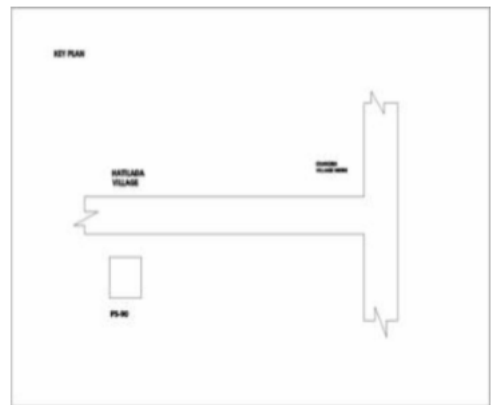

নির্বাচক নিবন্ধন আধিকারিকের স্বাক্ষর

Nazri Naksha

Google Map View

Polling Station Building Front View

Polling Station Front View

Cad View

Key MAP View

1 নাম : মেহেনুর বেগুয়া স্বামীর নাম : কাসিম বাড়ির নং : n0014 বয়স : 76 লিঙ্গ : মহিলা ফটো উপলব্ধ	WB/08/051/522327	2 নাম : রুবি খাতুন স্বামীর নাম : মুকল্লিস সেখ বাড়ির নং : n0045 বয়স : 29 লিঙ্গ : মহিলা ফটো উপলব্ধ	ZST1647601	3 নাম : আনোসার হোসেন পিতার নাম : রহিমুদ্দিন সেখ বাড়ির নং : n0047 বয়স : 32 লিঙ্গ : পুরুষ ফটো উপলব্ধ	ZST1382100
4 নাম : জারিনা বিবি স্বামীর নাম : নওয়াজ শরীফ বাড়ির নং : n0070 বয়স : 31 লিঙ্গ : মহিলা ফটো উপলব্ধ	ZST1522606	5 নাম : সরফরাজ নওয়াজ আলি পিতার নাম : শাহজাহান আলি বাড়ির নং : n0075 বয়স : 41 লিঙ্গ : পুরুষ ফটো উপলব্ধ	BSK3113651	6 নাম : আব্বাস সেখ পিতার নাম : রহিমুদ্দিন আহমেদ বাড়ির নং : n0198 বয়স : 48 লিঙ্গ : পুরুষ ফটো উপলব্ধ	BSK2713741
7 নাম : শেফালি বিবি স্বামীর নাম : আব্বাস সেখ বাড়ির নং : n0199 বয়স : 40 লিঙ্গ : মহিলা ফটো উপলব্ধ	ZST0951426	8 নাম : ফটিক সেখ পিতার নাম : নজরুল সেখ বাড়ির নং : n0083 বয়স : 41 লিঙ্গ : পুরুষ ফটো উপলব্ধ	ZST0950618	9 নাম : জৈনুর সেখ পিতার নাম : আলিমুদ্দিন সেখ বাড়ির নং : n0083 বয়স : 56 লিঙ্গ : পুরুষ ফটো উপলব্ধ	WB/08/051/522717
10 নাম : সেকের আলি পিতার নাম : জফরুল সেখ বাড়ির নং : n00251 বয়স : 40 লিঙ্গ : পুরুষ ফটো উপলব্ধ	BSK2712628	11 নাম : আফজাল হোসেন পিতার নাম : ইদ্রিশ বাড়ির নং : n0036 বয়স : 66 লিঙ্গ : পুরুষ ফটো উপলব্ধ	WB/08/051/522587	12 নাম : মাজেরা বিবি স্বামীর নাম : আফজাল হোসেন বাড়ির নং : n0036 বয়স : 61 লিঙ্গ : মহিলা ফটো উপলব্ধ	ZST2971737
13 নাম : হালিমা খাতুন পিতার নাম : আব্বাস হোসেন বাড়ির নং : n0036 বয়স : 35 লিঙ্গ : মহিলা ফটো উপলব্ধ	ZST0859470	14 নাম : সাবির আহমেদ পিতার নাম : আব্বাস হোসেন বাড়ির নং : n0036 বয়স : 32 লিঙ্গ : পুরুষ ফটো উপলব্ধ	ZST1382092	15 নাম : মোসাঃ সাকিনা ইয়াসমিন পিতার নাম : মোঃ কাসিমুদ্দিন বিশাস বাড়ির নং : n0050 বয়স : 43 লিঙ্গ : মহিলা ফটো উপলব্ধ	BSK3113776
16 নাম : সারিফুল সেখ পিতার নাম : নজরুল সেখ বাড়ির নং : n0083 বয়স : 26 লিঙ্গ : পুরুষ ফটো উপলব্ধ	ZST1930379	17 নাম : আসরাফুল সেখ পিতার নাম : ইমেন সেখ বাড়ির নং : n0029 বয়স : 37 লিঙ্গ : পুরুষ ফটো উপলব্ধ	ZST0951475	18 নাম : সারিফুল সেখ পিতার নাম : ইমেন সেখ বাড়ির নং : n0029 বয়স : 35 লিঙ্গ : পুরুষ ফটো উপলব্ধ	ZST0859462
19 নাম : গুলজার হোসেন পিতার নাম : ডব্বি সেখ বাড়ির নং : n0029 বয়স : 34 লিঙ্গ : পুরুষ ফটো উপলব্ধ	ZST0950949	20 নাম : হেনা খাতুন পিতার নাম : ডব্বি সেখ বাড়ির নং : n0029 বয়স : 31 লিঙ্গ : মহিলা ফটো উপলব্ধ	ZST1522754	21 নাম : সেলিম সেখ পিতার নাম : ডব্বি সেখ বাড়ির নং : n0029 বয়স : 30 লিঙ্গ : পুরুষ ফটো উপলব্ধ	ZST1647528
22 নাম : জালাল সেখ পিতার নাম : তানু সেখ বাড়ির নং : n0029 বয়স : 56 লিঙ্গ : পুরুষ ফটো উপলব্ধ	BSK2964583	23 নাম : সায়নুর বিবি স্বামীর নাম : হোসেন বাড়ির নং : n0029 বয়স : 71 লিঙ্গ : মহিলা ফটো উপলব্ধ	WB/08/051/522553	24 নাম : মাজেদা বিবি স্বামীর নাম : কেতাবুল বাড়ির নং : n0029 বয়স : 56 লিঙ্গ : মহিলা ফটো উপলব্ধ	BSK2964575
25 নাম : বোদরুল সেখ পিতার নাম : আইনাল হক বাড়ির নং : n0029 বয়স : 38 লিঙ্গ : পুরুষ ফটো উপলব্ধ	ZST0859827	26 নাম : রবিউল সেখ পিতার নাম : নুরুল সেখ বাড়ির নং : n0029 বয়স : 29 লিঙ্গ : পুরুষ ফটো উপলব্ধ	ZST1647460	27 নাম : তাজমিরা বিবি স্বামীর নাম : আনেকুর বাড়ির নং : n0076 বয়স : 61 লিঙ্গ : মহিলা ফটো উপলব্ধ	WB/08/051/522248
28 নাম : মোসালমা বেগুয়া স্বামীর নাম : একাআলি বাড়ির নং : n0078 বয়স : 71 লিঙ্গ : মহিলা ফটো উপলব্ধ	WB/08/051/522234	29 নাম : খালেদ সেখ পিতার নাম : কেতাবুল সেখ বাড়ির নং : n0100 বয়স : 34 লিঙ্গ : পুরুষ ফটো উপলব্ধ	ZST1647437	30 নাম : মাসুদ রানা পিতার নাম : কাসিমুদ্দিন সেখ বাড়ির নং : n0100 বয়স : 37 লিঙ্গ : পুরুষ ফটো উপলব্ধ	ZST0238386