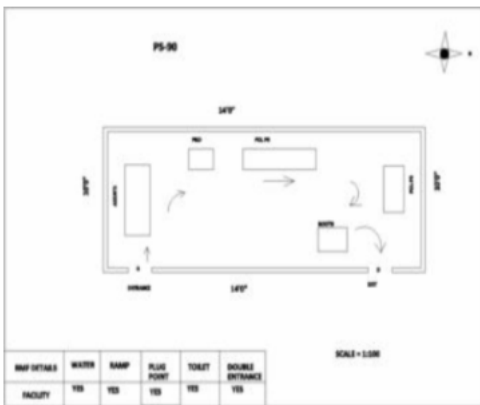

নির্বাচক নিবন্ধন আধিকারিকের স্বাক্ষর

Nazri Naksha

Google Map View

Polling Station Building Front View

Polling Station Front View

Cad View

Key MAP View

1 নাম : মেহেনুর বেগুয়া স্বামীর নাম : কাসিম বাড়ির নং : n0014 বয়স : 76 লিঙ্গ : মহিলা ফটো উপলব্ধ	WB/08/051/522327	2 নাম : রুবি খাতুন স্বামীর নাম : মুকল্লিস সেখ বাড়ির নং : n0045 বয়স : 29 লিঙ্গ : মহিলা ফটো উপলব্ধ	ZST1647601	3 নাম : আনোসার হোসেন পিতার নাম : রহিমুদ্দিন সেখ বাড়ির নং : n0047 বয়স : 32 লিঙ্গ : পুরুষ ফটো উপলব্ধ	ZST1382100
4 নাম : জারিনা বিবি স্বামীর নাম : নওয়াজ শরীফ বাড়ির নং : n0070 বয়স : 31 লিঙ্গ : মহিলা ফটো উপলব্ধ	ZST1522606	5 নাম : সরফরাজ নওয়াজ আলি পিতার নাম : শাহজাহান আলি বাড়ির নং : n0075 বয়স : 41 লিঙ্গ : পুরুষ ফটো উপলব্ধ	BSK3113651	6 নাম : আব্বাস সেখ পিতার নাম : রহিমুদ্দিন আহমেদ বাড়ির নং : n0198 বয়স : 48 লিঙ্গ : পুরুষ ফটো উপলব্ধ	BSK2713741
7 নাম : শেফালি বিবি স্বামীর নাম : আব্বাস সেখ বাড়ির নং : n0199 বয়স : 40 লিঙ্গ : মহিলা ফটো উপলব্ধ	ZST0951426	8 নাম : ফটিক সেখ পিতার নাম : নজরুল সেখ বাড়ির নং : n0083 বয়স : 41 লিঙ্গ : পুরুষ ফটো উপলব্ধ	ZST0950618	9 নাম : জৈনুর সেখ পিতার নাম : আলিমুদ্দিন সেখ বাড়ির নং : n0083 বয়স : 56 লিঙ্গ : পুরুষ ফটো উপলব্ধ	WB/08/051/522717
10 নাম : সেকের আলি পিতার নাম : জফরুল সেখ বাড়ির নং : n00251 বয়স : 40 লিঙ্গ : পুরুষ ফটো উপলব্ধ	BSK2712628	11 নাম : আফজাল হোসেন পিতার নাম : ইদ্রিশ বাড়ির নং : n0036 বয়স : 66 লিঙ্গ : পুরুষ ফটো উপলব্ধ	WB/08/051/522587	12 নাম : মাজেরা বিবি স্বামীর নাম : আফজাল হোসেন বাড়ির নং : n0036 বয়স : 61 লিঙ্গ : মহিলা ফটো উপলব্ধ	ZST2971737
13 নাম : হালিমা খাতুন পিতার নাম : আব্বাস হোসেন বাড়ির নং : n0036 বয়স : 35 লিঙ্গ : মহিলা ফটো উপলব্ধ	ZST0859470	14 নাম : সাবির আহমেদ পিতার নাম : আব্বাস হোসেন বাড়ির নং : n0036 বয়স : 32 লিঙ্গ : পুরুষ ফটো উপলব্ধ	ZST1382092	15 নাম : মোসাঃ সাকিনা ইয়াসমিন পিতার নাম : মোঃ কাসিমুদ্দিন বিশাস বাড়ির নং : n0050 বয়স : 43 লিঙ্গ : মহিলা ফটো উপলব্ধ	BSK3113776
16 নাম : সারিফুল সেখ পিতার নাম : নজরুল সেখ বাড়ির নং : n0083 বয়স : 26 লিঙ্গ : পুরুষ ফটো উপলব্ধ	ZST1930379	17 নাম : আসরাফুল সেখ পিতার নাম : ইমেন সেখ বাড়ির নং : n0029 বয়স : 37 লিঙ্গ : পুরুষ ফটো উপলব্ধ	ZST0951475	18 নাম : সারিফুল সেখ পিতার নাম : ইমেন সেখ বাড়ির নং : n0029 বয়স : 35 লিঙ্গ : পুরুষ ফটো উপলব্ধ	ZST0859462
19 নাম : গুলজার হোসেন পিতার নাম : ডব্বি সেখ বাড়ির নং : n0029 বয়স : 34 লিঙ্গ : পুরুষ ফটো উপলব্ধ	ZST0950949	20 নাম : হেনা খাতুন পিতার নাম : ডব্বি সেখ বাড়ির নং : n0029 বয়স : 31 লিঙ্গ : মহিলা ফটো উপলব্ধ	ZST1522754	21 নাম : সেলিম সেখ পিতার নাম : ডব্বি সেখ বাড়ির নং : n0029 বয়স : 30 লিঙ্গ : পুরুষ ফটো উপলব্ধ	ZST1647528
22 নাম : জালাল সেখ পিতার নাম : তানু সেখ বাড়ির নং : n0029 বয়স : 56 লিঙ্গ : পুরুষ ফটো উপলব্ধ	BSK2964583	23 নাম : সায়নুর বিবি স্বামীর নাম : হোসেন বাড়ির নং : n0029 বয়স : 71 লিঙ্গ : মহিলা ফটো উপলব্ধ	WB/08/051/522553	24 নাম : মাজেদা বিবি স্বামীর নাম : কেতাবুল বাড়ির নং : n0029 বয়স : 56 লিঙ্গ : মহিলা ফটো উপলব্ধ	BSK2964575
25 নাম : বোদরুল সেখ পিতার নাম : আইনাল হক বাড়ির নং : n0029 বয়স : 38 লিঙ্গ : পুরুষ ফটো উপলব্ধ	ZST0859827	26 নাম : রবিউল সেখ পিতার নাম : নুরুল সেখ বাড়ির নং : n0029 বয়স : 29 লিঙ্গ : পুরুষ ফটো উপলব্ধ	ZST1647460	27 নাম : তাজমিরা বিবি স্বামীর নাম : আনেকুর বাড়ির নং : n0076 বয়স : 61 লিঙ্গ : মহিলা ফটো উপলব্ধ	WB/08/051/522248
28 নাম : মোসালমা বেগুয়া স্বামীর নাম : একাআলি বাড়ির নং : n0078 বয়স : 71 লিঙ্গ : মহিলা ফটো উপলব্ধ	WB/08/051/522234	29 নাম : খালেদ সেখ পিতার নাম : কেতাবুল সেখ বাড়ির নং : n0100 বয়স : 34 লিঙ্গ : পুরুষ ফটো উপলব্ধ	ZST1647437	30 নাম : মাসুদ রানা পিতার নাম : কাসিমুদ্দিন সেখ বাড়ির নং : n0100 বয়স : 37 লিঙ্গ : পুরুষ ফটো উপলব্ধ	ZST0238386