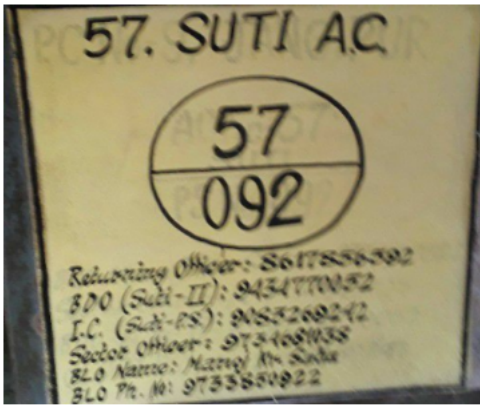

নির্বাচক নিবন্ধন আধিকারিকের স্বাক্ষর

Nazri Naksha

Google Map View

Polling Station Building Front View

Polling Station Front View

Cad View

Key MAP View

1 নাম : মেহেনুর বেগুয়া স্বামীর নাম : কাসিম বাড়ির নং : n0014 বয়স : 76 লিঙ্গ : মহিলা ফটো উপলব্ধ	WB/08/051/522327	2 নাম : রুবি খাতুন স্বামীর নাম : মুকল্লিস সেখ বাড়ির নং : n0045 বয়স : 29 লিঙ্গ : মহিলা ফটো উপলব্ধ	ZST1647601	3 নাম : আনোসার হোসেন পিতার নাম : রহিমুদ্দিন সেখ বাড়ির নং : n0047 বয়স : 32 লিঙ্গ : পুরুষ ফটো উপলব্ধ	ZST1382100
4 নাম : জারিনা বিবি স্বামীর নাম : নওয়াজ শরীফ বাড়ির নং : n0070 বয়স : 31 লিঙ্গ : মহিলা ফটো উপলব্ধ	ZST1522606	5 নাম : সরফরাজ নওয়াজ আলি পিতার নাম : শাহজাহান আলি বাড়ির নং : n0075 বয়স : 41 লিঙ্গ : পুরুষ ফটো উপলব্ধ	BSK3113651	6 নাম : আব্বাস সেখ পিতার নাম : রহিমুদ্দিন আহমেদ বাড়ির নং : n0198 বয়স : 48 লিঙ্গ : পুরুষ ফটো উপলব্ধ	BSK2713741
7 নাম : শেফালি বিবি স্বামীর নাম : আব্বাস সেখ বাড়ির নং : n0199 বয়স : 40 লিঙ্গ : মহিলা ফটো উপলব্ধ	ZST0951426	8 নাম : ফটিক সেখ পিতার নাম : নজরুল সেখ বাড়ির নং : n0083 বয়স : 41 লিঙ্গ : পুরুষ ফটো উপলব্ধ	ZST0950618	9 নাম : জৈনুর সেখ পিতার নাম : আলিমুদ্দিন সেখ বাড়ির নং : n0083 বয়স : 56 লিঙ্গ : পুরুষ ফটো উপলব্ধ	WB/08/051/522717
10 নাম : সেকের আলি পিতার নাম : জফরুল সেখ বাড়ির নং : n00251 বয়স : 40 লিঙ্গ : পুরুষ ফটো উপলব্ধ	BSK2712628	11 নাম : আফজাল হোসেন পিতার নাম : ইদ্রিশ বাড়ির নং : n0036 বয়স : 66 লিঙ্গ : পুরুষ ফটো উপলব্ধ	WB/08/051/522587	12 নাম : মাজেরা বিবি স্বামীর নাম : আফজাল হোসেন বাড়ির নং : n0036 বয়স : 61 লিঙ্গ : মহিলা ফটো উপলব্ধ	ZST2971737
13 নাম : হালিমা খাতুন পিতার নাম : আব্বাস হোসেন বাড়ির নং : n0036 বয়স : 35 লিঙ্গ : মহিলা ফটো উপলব্ধ	ZST0859470	14 নাম : সাবির আহমেদ পিতার নাম : আব্বাস হোসেন বাড়ির নং : n0036 বয়স : 32 লিঙ্গ : পুরুষ ফটো উপলব্ধ	ZST1382092	15 নাম : মোসাঃ সাকিনা ইয়াসমিন পিতার নাম : মোঃ কাসিমুদ্দিন বিশাস বাড়ির নং : n0050 বয়স : 43 লিঙ্গ : মহিলা ফটো উপলব্ধ	BSK3113776
16 নাম : সারিফুল সেখ পিতার নাম : নজরুল সেখ বাড়ির নং : n0083 বয়স : 26 লিঙ্গ : পুরুষ ফটো উপলব্ধ	ZST1930379	17 নাম : আসরাফুল সেখ পিতার নাম : ইমেন সেখ বাড়ির নং : n0029 বয়স : 37 লিঙ্গ : পুরুষ ফটো উপলব্ধ	ZST0951475	18 নাম : সারিফুল সেখ পিতার নাম : ইমেন সেখ বাড়ির নং : n0029 বয়স : 35 লিঙ্গ : পুরুষ ফটো উপলব্ধ	ZST0859462
19 নাম : গুলজার হোসেন পিতার নাম : ডব্বি সেখ বাড়ির নং : n0029 বয়স : 34 লিঙ্গ : পুরুষ ফটো উপলব্ধ	ZST0950949	20 নাম : হেনা খাতুন পিতার নাম : ডব্বি সেখ বাড়ির নং : n0029 বয়স : 31 লিঙ্গ : মহিলা ফটো উপলব্ধ	ZST1522754	21 নাম : সেলিম সেখ পিতার নাম : ডব্বি সেখ বাড়ির নং : n0029 বয়স : 30 লিঙ্গ : পুরুষ ফটো উপলব্ধ	ZST1647528
22 নাম : জালাল সেখ পিতার নাম : তানু সেখ বাড়ির নং : n0029 বয়স : 56 লিঙ্গ : পুরুষ ফটো উপলব্ধ	BSK2964583	23 নাম : সায়নুর বিবি স্বামীর নাম : হোসেন বাড়ির নং : n0029 বয়স : 71 লিঙ্গ : মহিলা ফটো উপলব্ধ	WB/08/051/522553	24 নাম : মাজেদা বিবি স্বামীর নাম : কেতাবুল বাড়ির নং : n0029 বয়স : 56 লিঙ্গ : মহিলা ফটো উপলব্ধ	BSK2964575
25 নাম : বোদরুল সেখ পিতার নাম : আইনাল হক বাড়ির নং : n0029 বয়স : 38 লিঙ্গ : পুরুষ ফটো উপলব্ধ	ZST0859827	26 নাম : রবিউল সেখ পিতার নাম : নুরুল সেখ বাড়ির নং : n0029 বয়স : 29 লিঙ্গ : পুরুষ ফটো উপলব্ধ	ZST1647460	27 নাম : তাজমিরা বিবি স্বামীর নাম : আনেকুর বাড়ির নং : n0076 বয়স : 61 লিঙ্গ : মহিলা ফটো উপলব্ধ	WB/08/051/522248
28 নাম : মোসালমা বেগুয়া স্বামীর নাম : একাআলি বাড়ির নং : n0078 বয়স : 71 লিঙ্গ : মহিলা ফটো উপলব্ধ	WB/08/051/522234	29 নাম : খালেদ সেখ পিতার নাম : কেতাবুল সেখ বাড়ির নং : n0100 বয়স : 34 লিঙ্গ : পুরুষ ফটো উপলব্ধ	ZST1647437	30 নাম : মাসুদ রানা পিতার নাম : কাসিমুদ্দিন সেখ বাড়ির নং : n0100 বয়স : 37 লিঙ্গ : পুরুষ ফটো উপলব্ধ	ZST0238386