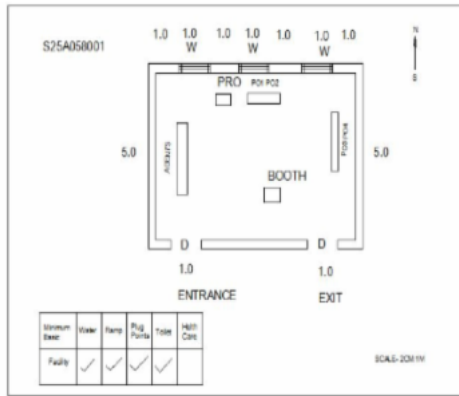

নির্বাচক নিবন্ধন আধিকারিকের স্বাক্ষর

Nazri Naksha

Google Map View

Polling Station Building Front View

Polling Station Front View

Cad View

Key MAP View

1 নাম : জরিনা স্বামীর নাম : নাজিরুল বাড়ির নং : N00130 বয়স : 93 লিঙ্গ : মহিলা	ACY2152353 ফটো উপলব্ধ	2 নাম : জানে আলম পিতার নাম : জুদ্দিন সেখ বাড়ির নং : N00017 বয়স : 38 লিঙ্গ : পুরুষ	ACY2152775 ফটো উপলব্ধ	3 নাম : বিলিক সেন (সরদার) স্বামীর নাম : শ্যামল সরদার বাড়ির নং : n0268 বয়স : 30 লিঙ্গ : মহিলা	ACY1722354 ফটো উপলব্ধ
4 নাম : নাসিরা খাতুন স্বামীর নাম : সাহেব খাঁ বাড়ির নং : এন0144 বয়স : 22 লিঙ্গ : মহিলা	ACY2578797 ফটো উপলব্ধ	5 নাম : সাহেব খা পিতার নাম : নুরুল খা বাড়ির নং : N0144 বয়স : 24 লিঙ্গ : পুরুষ	ACY2151132 ফটো উপলব্ধ	6 নাম : মোজাফফার খা পিতার নাম : নাজিমুদ্দিন খা বাড়ির নং : এন0132 বয়স : 26 লিঙ্গ : পুরুষ	ACY1971159 ফটো উপলব্ধ
7 নাম : চাঁদনি খাতুন পিতার নাম : রফিকুল সেখ বাড়ির নং : এন0158 বয়স : 25 লিঙ্গ : মহিলা	ACY1971035 ফটো উপলব্ধ	8 নাম : রুকসার খাতুন পিতার নাম : সফিকুল সেখ বাড়ির নং : n0145 বয়স : 29 লিঙ্গ : মহিলা	ACY1805142 ফটো উপলব্ধ	9 নাম : জুলেখা খাতুন পিতার নাম : নাজিমুল সেখ বাড়ির নং : n0312 বয়স : 31 লিঙ্গ : মহিলা	ACY1523000 ফটো উপলব্ধ
10 নাম : সাবেতুন খাতুন স্বামীর নাম : মঈনুল সেখ বাড়ির নং : n0249 বয়স : 26 লিঙ্গ : মহিলা	ACY1849173 ফটো উপলব্ধ	11 নাম : আসমিন খাতুন স্বামীর নাম : সাইদুল সেখ বাড়ির নং : n0335 বয়স : 26 লিঙ্গ : মহিলা	ACY1849207 ফটো উপলব্ধ	12 নাম : ফুলটুসি খাতুন পিতার নাম : নাজিমুল সেখ বাড়ির নং : এন0152 বয়স : 26 লিঙ্গ : মহিলা	ACY1849215 ফটো উপলব্ধ
13 নাম : শিউলি খাতুন স্বামীর নাম : আজিজ সেখ বাড়ির নং : n0239 বয়স : 32 লিঙ্গ : মহিলা	ZST1291921 ফটো উপলব্ধ	14 নাম : মাইজুদ্দিন সেখ পিতার নাম : সফিকুল সেখ বাড়ির নং : হিলোদ্দা বয়স : 22 লিঙ্গ : পুরুষ	ACY2584076 ফটো উপলব্ধ	15 নাম : রমিনা খাতুন স্বামীর নাম : জিকির সেখ বাড়ির নং : এন0152 বয়স : 28 লিঙ্গ : মহিলা	ACY1970961 ফটো উপলব্ধ
16 নাম : রেহেনা খাতুন স্বামীর নাম : মনিরুল সেখ বাড়ির নং : এন0116 বয়স : 28 লিঙ্গ : মহিলা	ACY1723188 ফটো উপলব্ধ	17 নাম : নুর সলমা খাতুন স্বামীর নাম : নসির সেখ বাড়ির নং : N0100 বয়স : 26 লিঙ্গ : মহিলা	ACY2152551 ফটো উপলব্ধ	18 নাম : রজনী খাতুন স্বামীর নাম : গোলাম মর্তুজা সেখ বাড়ির নং : N0273 বয়স : 24 লিঙ্গ : মহিলা	ACY2152767 ফটো উপলব্ধ
19 নাম : পম্পা খাতুন পিতার নাম : নূরুল সেখ বাড়ির নং : এন0107 বয়স : 25 লিঙ্গ : মহিলা	ACY1971043 ফটো উপলব্ধ	20 নাম : দিলবাহার খাতুন পিতার নাম : জিকির সেখ বাড়ির নং : N0129 বয়স : 25 লিঙ্গ : মহিলা	ACY2151264 ফটো উপলব্ধ	21 নাম : রাবেয়া খাতুন পিতার নাম : জেহির আলি খান বাড়ির নং : n0339 বয়স : 29 লিঙ্গ : মহিলা	IER1892181 ফটো উপলব্ধ
22 নাম : সুলেখা খাতুন স্বামীর নাম : এদ্রাহিম সেখ বাড়ির নং : N0131 বয়স : 25 লিঙ্গ : মহিলা	ACY2152312 ফটো উপলব্ধ	23 নাম : রোশনি খাতুন পিতার নাম : এদ্রাহিম সেখ বাড়ির নং : N976 বয়স : 24 লিঙ্গ : মহিলা	ACY2152619 ফটো উপলব্ধ	24 নাম : লাভলী খাতুন বিবি স্বামীর নাম : কামেরুল সেখ বাড়ির নং : এন0020 বয়স : 30 লিঙ্গ : মহিলা	ACY1971019 ফটো উপলব্ধ
25 নাম : রোজেমা বিবি স্বামীর নাম : মকরুল সেখ বাড়ির নং : N561 বয়স : 25 লিঙ্গ : মহিলা	ACY2152734 ফটো উপলব্ধ	26 নাম : আরিফ হসনত খান পিতার নাম : মোনিরুল খান বাড়ির নং : N0098 বয়স : 26 লিঙ্গ : পুরুষ	ACY2151561 ফটো উপলব্ধ	27 নাম : আনজামুল হক খা পিতার নাম : মনিরুল হক খা বাড়ির নং : N0128 বয়স : 24 লিঙ্গ : পুরুষ	ACY2152742 ফটো উপলব্ধ
28 নাম : ইসমাইল খান পিতার নাম : ইলিয়াস খান বাড়ির নং : N0002 বয়স : 24 লিঙ্গ : পুরুষ	ACY2151736 ফটো উপলব্ধ	29 নাম : ঝুমা ঘোষ স্বামীর নাম : শুভো ঘোষ বাড়ির নং : এন000 বয়স : 21 লিঙ্গ : মহিলা	ACY2584233 ফটো উপলব্ধ	30 নাম : গৌরব ঘোষ পিতার নাম : নারায়ণ ঘোষ বাড়ির নং : n0328 বয়স : 26 লিঙ্গ : পুরুষ	ACY1849017 ফটো উপলব্ধ