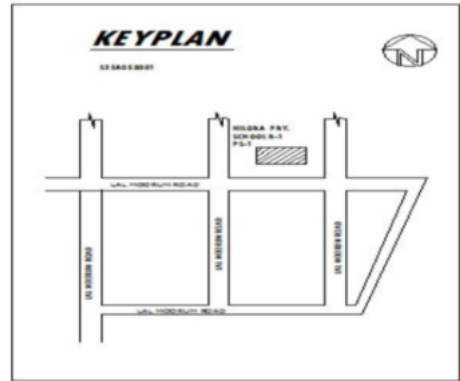

Key MAP View