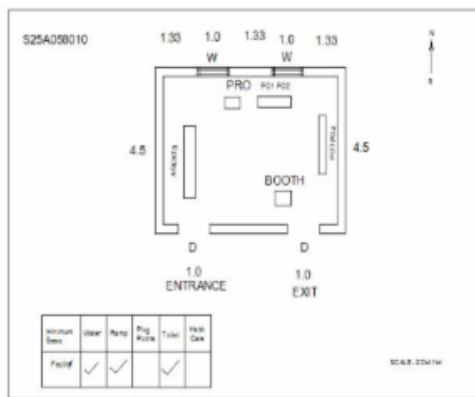

নির্বাচক নিবন্ধন আধিকারিকের স্বাক্ষর

Nazri Naksha

Google Map View

Polling Station Building Front View

Polling Station Front View

Cad View

Key MAP View

বিধানসভা নির্বাচনক্ষেত্রের নং, নাম : 58-জঙ্গীপুর
ভাগ নং, নাম : 1-পাড়া-মিঞাপাড়া,