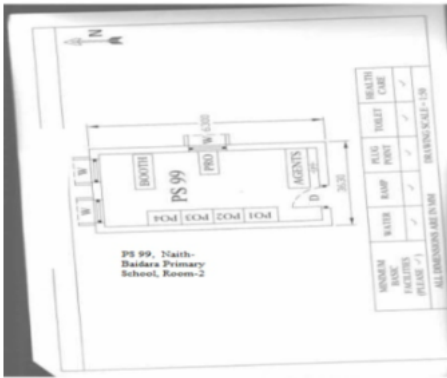

নির্বাচক নিবন্ধন আধিকারিকের স্বাক্ষর

Nazri Naksha

Google Map View

Polling Station Building Front View

Polling Station Front View

Cad View

Key MAP View

1 নাম : সেখ মহঃ বদরুদ্দোজা পিতার নাম : জিল্লার রহমান বাড়ির নং : n0158 বয়স : 53 লিঙ্গ : পুরুষ	FKG1676774 ফটো উপলব্ধ	2 নাম : আব্দুল হামিদ পিতার নাম : গিয়াসুদ্দিন সেখ বাড়ির নং : n0110 বয়স : 54 লিঙ্গ : পুরুষ	FKG1677616 ফটো উপলব্ধ	3 নাম : কুলসুম বিবি স্বামীর নাম : আব্দুল হামিদ বাড়ির নং : n0110 বয়স : 50 লিঙ্গ : মহিলা	FKG1676386 ফটো উপলব্ধ
4 নাম : খুরসিদা বিবি স্বামীর নাম : আব্দুল রোফ বাড়ির নং : n0122 বয়স : 43 লিঙ্গ : মহিলা	FKG2745883 ফটো উপলব্ধ	5 নাম : জাসমিনা বিবি স্বামীর নাম : মহঃ বিটন সেখ বাড়ির নং : n0122 বয়স : 34 লিঙ্গ : মহিলা	ACY1446111 ফটো উপলব্ধ	6 নাম : নুরতাজ বিবি স্বামীর নাম : আব্দুল মান্নান সেখ বাড়ির নং : n0164 বয়স : 39 লিঙ্গ : মহিলা	FKG1677228 ফটো উপলব্ধ
7 নাম : মহঃ সাকির হোসেন পিতার নাম : ইয়াক্বার সেখ বাড়ির নং : n0106 বয়স : 66 লিঙ্গ : পুরুষ	FKG3044534 ফটো উপলব্ধ	8 নাম : মহঃ সাদ্দাম হোসেন পিতার নাম : মহঃ সাকির হোসেন বাড়ির নং : n0106 বয়স : 32 লিঙ্গ : পুরুষ	ACY1307834 ফটো উপলব্ধ	9 নাম : আব্দুল লতিফ পিতার নাম : সইয়দুলদিন সেখ বাড়ির নং : n0099 বয়স : 52 লিঙ্গ : পুরুষ	FKG3046901 ফটো উপলব্ধ
10 নাম : খালিদা বিবি স্বামীর নাম : আব্দুল লতিফ বাড়ির নং : n0099 বয়স : 44 লিঙ্গ : মহিলা	FKG3139938 ফটো উপলব্ধ	11 নাম : কুদ্দুস হোসেন পিতার নাম : আব্দুর রাজ্জাক হোসেন বাড়ির নং : n0099 বয়স : 35 লিঙ্গ : পুরুষ	ACY1095835 ফটো উপলব্ধ	12 নাম : খন্দেকার সাফিয়া পারভেজ পিতার নাম : আব্দুল বাসার বাড়ির নং : n0164 বয়স : 29 লিঙ্গ : পুরুষ	ACY1555242 ফটো উপলব্ধ
13 নাম : দেবশ্রী মন্ডল স্বামীর নাম : বিপন মন্ডল বাড়ির নং : n0227 বয়স : 34 লিঙ্গ : মহিলা	ACY0968560 ফটো উপলব্ধ	14 নাম : হামিদা খাতুন স্বামীর নাম : রিটু সেখ বাড়ির নং : n0110 বয়স : 27 লিঙ্গ : মহিলা	ACY1755362 ফটো উপলব্ধ	15 নাম : ডলি বেগম স্বামীর নাম : মুস্তাকিম সেখ বাড়ির নং : n0230 বয়স : 42 লিঙ্গ : মহিলা	FQR2508281 ফটো উপলব্ধ
16 নাম : সেমিমা সুলতানা স্বামীর নাম : আবুল বাসার বাড়ির নং : n0164 বয়স : 48 লিঙ্গ : মহিলা	FKG1679174 ফটো উপলব্ধ	17 নাম : আব্দুল হামিদ সেখ পিতার নাম : মহঃ শিখফুল সেখ বাড়ির নং : n0164 বয়স : 53 লিঙ্গ : পুরুষ	FKG1674589 ফটো উপলব্ধ	18 নাম : নৌওরোজা বেগম স্বামীর নাম : আব্দুল বারি বাড়ির নং : n0120 বয়স : 51 লিঙ্গ : মহিলা	FKG3044443 ফটো উপলব্ধ
19 নাম : মহঃ ইউনুস সৈকি পিতার নাম : শিখফুল সেখ বাড়ির নং : n0164 বয়স : 57 লিঙ্গ : পুরুষ	FKG1677103 ফটো উপলব্ধ	20 নাম : মোদিনা খাতুন স্বামীর নাম : মহঃ সাজ্জাদিন সেখ বাড়ির নং : n0164 বয়স : 35 লিঙ্গ : মহিলা	ACY1096254 ফটো উপলব্ধ	21 নাম : আহম্মদ হোসেন পিতার নাম : সামশুদ্দিন হোসেন বাড়ির নং : n0107 বয়স : 74 লিঙ্গ : পুরুষ	FKG3269008 ফটো উপলব্ধ
22 নাম : নাজেমা বিবি স্বামীর নাম : আব্দুল গনি বাড়ির নং : n0122 বয়স : 28 লিঙ্গ : মহিলা	FKG3044427 ফটো উপলব্ধ	23 নাম : বসিরা বিবি স্বামীর নাম : মহঃ রফি বাড়ির নং : n0120 বয়স : 52 লিঙ্গ : মহিলা	FKG3044468 ফটো উপলব্ধ	24 নাম : খালেকা মঞ্জুর স্বামীর নাম : ইউনুস সেখ বাড়ির নং : n0164 বয়স : 54 লিঙ্গ : মহিলা	FKG1677111 ফটো উপলব্ধ
25 নাম : আবুল মান্নান সেখ পিতার নাম : মহঃ শিখফুল সেখ বাড়ির নং : n0164 বয়স : 57 লিঙ্গ : পুরুষ	FKG3046612 ফটো উপলব্ধ	26 নাম : সাহিন ফিরদৌস পিতার নাম : আহম্মদ হোসেন বাড়ির নং : n0107 বয়স : 40 লিঙ্গ : পুরুষ	FKG3047131 ফটো উপলব্ধ	27 নাম : আবুল বাসার পিতার নাম : শিখফুল সেখ বাড়ির নং : n0164 বয়স : 61 লিঙ্গ : পুরুষ	FKG1679158 ফটো উপলব্ধ
28 নাম : মহঃ বিটন সেখ পিতার নাম : ইয়াক্বার সেখ বাড়ির নং : n0122 বয়স : 43 লিঙ্গ : পুরুষ	FKG2745933 ফটো উপলব্ধ	29 নাম : কোহিনুর বিবি বেগম স্বামীর নাম : আহম্মদ হোসেন বাড়ির নং : n0107 বয়স : 70 লিঙ্গ : মহিলা	FKG3269016 ফটো উপলব্ধ	30 নাম : নজরুল সেখ পিতার নাম : নকডি সেখ বাড়ির নং : n0094 বয়স : 31 লিঙ্গ : পুরুষ	FKG1676311 ফটো উপলব্ধ