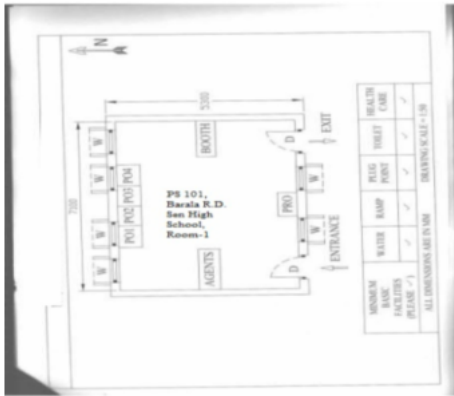

নির্বাচক নিবন্ধন আধিকারিকের স্বাক্ষর

Nazri Naksha

Google Map View

Polling Station Building Front View

Polling Station Front View

Cad View

Key MAP View

বিধানসভা নির্বাচনক্ষেত্রের নং, নাম : 58-জঙ্গীপুর  
ভাগ নং, নাম : 1-পাড়া-বাড়ীলা উত্তর পশ্চিমপাড়া