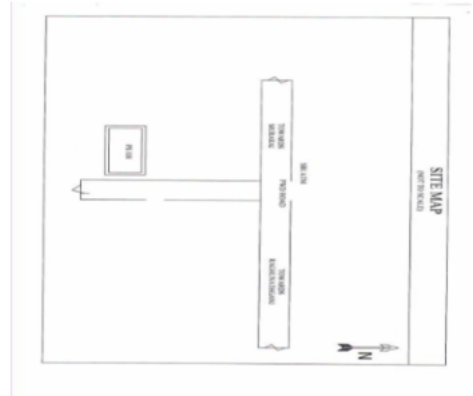

নির্বাচক নিবন্ধন আধিকারিকের স্বাক্ষর

Nazri Naksha

Google Map View

Polling Station Building Front View

Polling Station Front View

Cad View

Key MAP View

বিধানসভা নির্বাচনক্ষেত্রের নং, নাম : 58-জঙ্গীপুর  
ভাগ নং, নাম : 1-পাড়া-বাড়ীলা উত্তর পশ্চিমপাড়া