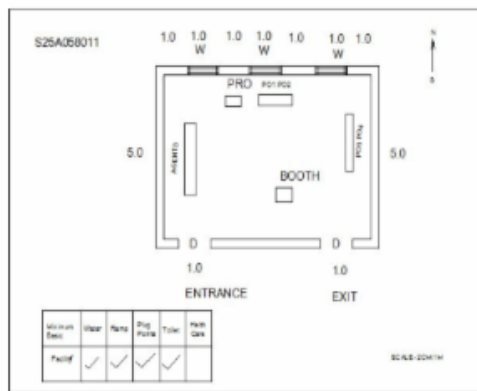

নির্বাচক নিবন্ধন আধিকারিকের স্বাক্ষর

Nazri Naksha

Google Map View

Polling Station Building Front View

Polling Station Front View

Cad View

Key MAP View

1 নাম : মাখিয়া বিবি স্বামীর নাম: কায়ুম সেখ বাড়ির নং : n0122 বয়স : 83 লিঙ্গ : মহিলা	WB/08/052/252602	ফটো উপলব্ধ	2 নাম : বাবুল সেখ পিতার নাম: রাফিৎ সেখ বাড়ির নং : n0116 বয়স : 76 লিঙ্গ : পুরুষ	WB/08/052/252613	ফটো উপলব্ধ	3 নাম : রেজিনা বিবি স্বামীর নাম: সুকুম হোসেন বাড়ির নং : n0116 বয়স : 31 লিঙ্গ : মহিলা	ACY1263151	ফটো উপলব্ধ
4 নাম : নবিউল সেখ পিতার নাম: সাইফুদ্দিন সেখ বাড়ির নং : n0118 বয়স : 47 লিঙ্গ : পুরুষ	FKG2602209	ফটো উপলব্ধ	5 নাম : নুসখাতেহান বিবি স্বামীর নাম: আলেক খাঁ বাড়ির নং : n0129 বয়স : 54 লিঙ্গ : মহিলা	WB/08/052/252361	ফটো উপলব্ধ	6 নাম : কুরবান সেখ পিতার নাম: ইকবাল সেখ বাড়ির নং : n0129 বয়স : 40 লিঙ্গ : পুরুষ	FKG3107745	ফটো উপলব্ধ
7 নাম : সাবিনা ইয়াসমিন স্বামীর নাম: কুরবান সেখ বাড়ির নং : n0129 বয়স : 33 লিঙ্গ : মহিলা	ACY1263334	ফটো উপলব্ধ	8 নাম : সুকরা বিবি স্বামীর নাম: সুরবান সেখ বাড়ির নং : n0129 বয়স : 32 লিঙ্গ : মহিলা	ACY1263300	ফটো উপলব্ধ	9 নাম : সাবেরা বিবি স্বামীর নাম: কওসার আলি বাড়ির নং : n0040 বয়স : 51 লিঙ্গ : মহিলা	ACY0929240	ফটো উপলব্ধ
10 নাম : নাসিমা বিবি স্বামীর নাম: সেরাজুল খাঁন বাড়ির নং : n0040 বয়স : 42 লিঙ্গ : মহিলা	FKG3107919	ফটো উপলব্ধ	11 নাম : জয়গান বিবি স্বামীর নাম: খোরসেদ সেখ বাড়ির নং : n0168 বয়স : 96 লিঙ্গ : মহিলা	WB/08/052/252642	ফটো উপলব্ধ	12 নাম : লক্ষু সেখ পিতার নাম: খোরসেদ সেখ বাড়ির নং : n0168 বয়স : 59 লিঙ্গ : পুরুষ	WB/08/052/252639	ফটো উপলব্ধ
13 নাম : মইয়ুল সেখ পিতার নাম: খোরসেদ সেখ বাড়ির নং : n0168 বয়স : 43 লিঙ্গ : পুরুষ	FKG2901635	ফটো উপলব্ধ	14 নাম : ঈদম বিবি স্বামীর নাম: মইয়ুল সেখ বাড়ির নং : n0168 বয়স : 40 লিঙ্গ : মহিলা	FKG2900959	ফটো উপলব্ধ	15 নাম : মোহেরুন বিবি স্বামীর নাম: লক্ষু সেখ বাড়ির নং : n0168 বয়স : 55 লিঙ্গ : মহিলা	WB/08/052/252640	ফটো উপলব্ধ
Q 16 নাম : লালটু খাঁ পিতার নাম: পাতানু খাঁ বাড়ির নং : বয়স : 54 লিঙ্গ : পুরুষ	ACY0025262	ফটো উপলব্ধ	17 নাম : রিন্টু খাঁ পিতার নাম: পাতানু খাঁ বাড়ির নং : n0171 বয়স : 35 লিঙ্গ : পুরুষ	ACY1263466	ফটো উপলব্ধ	18 নাম : তছরা বিবি স্বামীর নাম: আমদুল সেখ বাড়ির নং : n0081 বয়স : 40 লিঙ্গ : মহিলা	FKG3107794	ফটো উপলব্ধ
19 নাম : কবির সেখ পিতার নাম: আমদুল সেখ বাড়ির নং : n0081 বয়স : 34 লিঙ্গ : পুরুষ	ACY0928978	ফটো উপলব্ধ	20 নাম : জোহরা খাতুন স্বামীর নাম: কবির সেখ বাড়ির নং : n0081 বয়স : 30 লিঙ্গ : মহিলা	ACY1525435	ফটো উপলব্ধ	21 নাম : বাসেরা বিবি স্বামীর নাম: হাল্লান সেখ বাড়ির নং : n0156 বয়স : 66 লিঙ্গ : মহিলা	WB/08/052/252669	ফটো উপলব্ধ
22 নাম : মোহেরুন বিবি স্বামীর নাম: আলাউদ্দিন সেখ বাড়ির নং : n0096 বয়স : 63 লিঙ্গ : মহিলা	WB/08/052/252557	ফটো উপলব্ধ	23 নাম : সামশের সেখ পিতার নাম: আলাউদ্দিন সেখ বাড়ির নং : n0096 বয়স : 37 লিঙ্গ : পুরুষ	ACY1263474	ফটো উপলব্ধ	24 নাম : আশেমা বিবি স্বামীর নাম: বিরু সেখ বাড়ির নং : n0096 বয়স : 34 লিঙ্গ : মহিলা	ACY0929109	ফটো উপলব্ধ
25 নাম : সালেহা বিবি স্বামীর নাম: নেজু সেখ বাড়ির নং : n0082 বয়স : 86 লিঙ্গ : মহিলা	WB/08/052/252769	ফটো উপলব্ধ	26 নাম : আখেরুদ্দিন খান পিতার নাম: সাকিল জোহা খান বাড়ির নং : n0082 বয়স : 41 লিঙ্গ : পুরুষ	ACY0025247	ফটো উপলব্ধ	27 নাম : চাঁদু সেখ পিতার নাম: জেলু সেখ বাড়ির নং : n0084 বয়স : 66 লিঙ্গ : পুরুষ	WB/08/052/252756	ফটো উপলব্ধ
28 নাম : হাঁসু বিবি স্বামীর নাম: চাঁদু সেখ বাড়ির নং : n0084 বয়স : 61 লিঙ্গ : মহিলা	FKG1437375	ফটো উপলব্ধ	29 নাম : যাদু সেখ পিতার নাম: জেলু সেখ বাড়ির নং : n0085 বয়স : 61 লিঙ্গ : পুরুষ	WB/08/052/252757	ফটো উপলব্ধ	30 নাম : নেকসাদ খাঁ পিতার নাম: ইসমাইল খাঁ বাড়ির নং : n0074 বয়স : 44 লিঙ্গ : পুরুষ	FKG2602068	ফটো উপলব্ধ