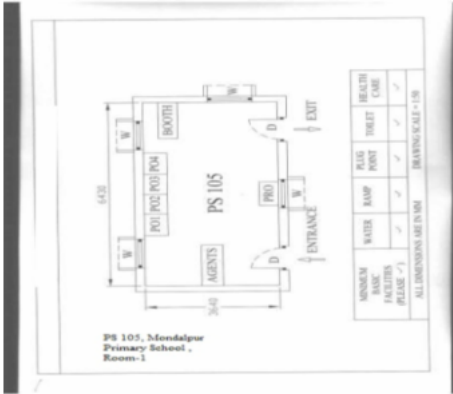

নির্বাচক নিবন্ধন আধিকারিকের স্বাক্ষর

Nazri Naksha

Google Map View

Polling Station Building Front View

Polling Station Front View

Cad View

Key MAP View

বিধানসভা নির্বাচনক্ষেত্রের নং, নাম : 58-জঙ্গীপুর  
ভাগ নং, নাম : 1-মন্ডলপুর-পূর্বপাড়া