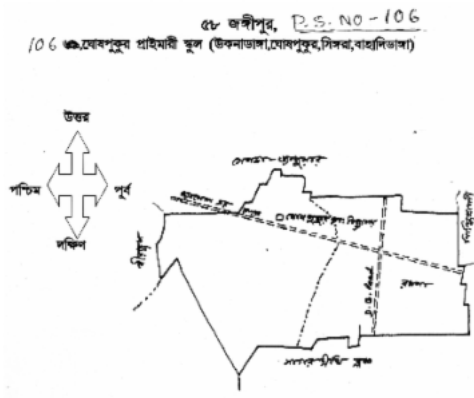

Nazri Naksha