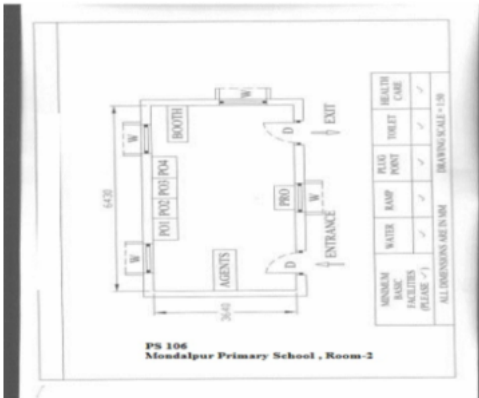

নির্বাচক নিবন্ধন আধিকারিকের স্বাক্ষর

Nazri Naksha

Google Map View

Polling Station Building Front View

Polling Station Front View

Cad View

Key MAP View

বিধানসভা নির্বাচনক্ষেত্রের নং, নাম : 58-জঙ্গীপুর
ভাগ নং, নাম : 1-মডলপুর কামরু সাঁওতালপাড়া