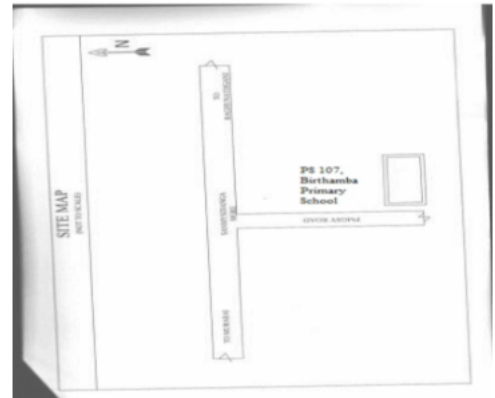

নির্বাচক নিবন্ধন আধিকারিকের স্বাক্ষর

Nazri Naksha

Google Map View

Polling Station Building Front View

Polling Station Front View

Cad View

Key MAP View

1 নাম : আলি আসগার সেখ পিতার নাম : আলি আসগার সেখ বাড়ির নং : n0092 বয়স : 44 লিঙ্গ : পুরুষ	ACY0340018 ফটো উপলব্ধ	2 নাম : ফতেমাতুজ্জোহরা বিবি স্বামীর নাম : আলি আসগার সেখ বাড়ির নং : n0092 বয়স : 40 লিঙ্গ : মহিলা	ACY0971952 ফটো উপলব্ধ	3 নাম : হাবল মাঝি পিতার নাম : দোকড়ি মাঝি বাড়ির নং : n0094 বয়স : 54 লিঙ্গ : পুরুষ	WB/08/052/435180 ফটো উপলব্ধ
4 নাম : কল্পনা মাঝি স্বামীর নাম : হাবল মাঝি বাড়ির নং : n0095 বয়স : 50 লিঙ্গ : মহিলা	FKG1679646 ফটো উপলব্ধ	5 নাম : নারায়নী রায় স্বামীর নাম : দুর্গা প্রসাদ রায় বাড়ির নং : n0077 বয়স : 83 লিঙ্গ : মহিলা	KWC1783778 ফটো উপলব্ধ	6 নাম : মুরাদ সেখ পিতার নাম : নাজিবুর রহমান বাড়ির নং : n0078 বয়স : 35 লিঙ্গ : পুরুষ	ACY1311935 ফটো উপলব্ধ
7 নাম : নূর আপসার বিবি স্বামীর নাম : আলি আসগার সেখ বাড়ির নং : n0078 বয়স : 40 লিঙ্গ : মহিলা	FKG3054517 ফটো উপলব্ধ	8 নাম : জেলেকা বিবি স্বামীর নাম : ফুরহাদ সেখ বাড়ির নং : N0078 বয়স : 26 লিঙ্গ : মহিলা	ACY2275154 ফটো উপলব্ধ	9 নাম : আশিয়া সুলতানা পিতার নাম : আলি আসগার সেখ বাড়ির নং : N0092 বয়স : 24 লিঙ্গ : মহিলা	ACY2275089 ফটো উপলব্ধ
10 নাম : সাবিনা খাতুন পিতার নাম : আলি আসগার সেখ বাড়ির নং : n0078 বয়স : 29 লিঙ্গ : মহিলা	ZST1697895 ফটো উপলব্ধ	11 নাম : হবিবুর রহমান পিতার নাম : বক্তিরউদ্দিন সেখ বাড়ির নং : n0084 বয়স : 23 লিঙ্গ : পুরুষ	ACY2541944 ফটো উপলব্ধ	12 নাম : আনিসুর রহমান পিতার নাম : বক্তিরউদ্দিন সেখ বাড়ির নং : n0084 বয়স : 29 লিঙ্গ : পুরুষ	ACY1556935 ফটো উপলব্ধ
13 নাম : লিলিমা বিবি স্বামীর নাম : বক্তিরউদ্দিন সেখ বাড়ির নং : n0084 বয়স : 56 লিঙ্গ : মহিলা	FKG3054533 ফটো উপলব্ধ	14 নাম : জুম্মা বিবি স্বামীর নাম : সেবাদ সেখ বাড়ির নং : n0078 বয়স : 30 লিঙ্গ : মহিলা	ACY1449305 ফটো উপলব্ধ	15 নাম : সেবাদ সেখ পিতার নাম : নাজিবুর রহমান বাড়ির নং : n0078 বয়স : 35 লিঙ্গ : পুরুষ	ACY1311869 ফটো উপলব্ধ
16 নাম : মর্জেমা বিবি স্বামীর নাম : কোবাদ সেখ বাড়ির নং : n0078 বয়স : 39 লিঙ্গ : মহিলা	ACY0338749 ফটো উপলব্ধ	17 নাম : কোবাদ সেখ পিতার নাম : নাজিবুর রহমান বাড়ির নং : n0078 বয়স : 42 লিঙ্গ : পুরুষ	FKG2753911 ফটো উপলব্ধ	18 নাম : আওলাদ সেখ পিতার নাম : নাজিবুর রহমান বাড়ির নং : n0078 বয়স : 40 লিঙ্গ : পুরুষ	ACY0338731 ফটো উপলব্ধ
19 নাম : নাজিবুর সেখ পিতার নাম : হারুণ সেখ বাড়ির নং : n0078 বয়স : 62 লিঙ্গ : পুরুষ	ACY2710218 ফটো উপলব্ধ	20 নাম : নূরসেনা বিবি স্বামীর নাম : মোস্তাফিজ সেখ বাড়ির নং : n0086 বয়স : 55 লিঙ্গ : মহিলা	FKG3272135 ফটো উপলব্ধ	21 নাম : জুলি খাতুন স্বামীর নাম : খন্দকার সেখ বাড়ির নং : n0098 বয়স : 35 লিঙ্গ : মহিলা	ACY1758739 ফটো উপলব্ধ
22 নাম : রেজাউল রহমান সেখ পিতার নাম : কায়ুম সেখ বাড়ির নং : n0090 বয়স : 52 লিঙ্গ : পুরুষ	FKG2792349 ফটো উপলব্ধ	23 নাম : নেকতন বিবি স্বামীর নাম : কায়ুম সেখ বাড়ির নং : n0090 বয়স : 79 লিঙ্গ : মহিলা	ACY1098482 ফটো উপলব্ধ	24 নাম : তাজরিয়ানা বিবি স্বামীর নাম : রেজাউল রহমান সেখ বাড়ির নং : n0085 বয়স : 49 লিঙ্গ : মহিলা	FKG2792356 ফটো উপলব্ধ
25 নাম : লালমুন বিবি স্বামীর নাম : আনেকুল সেখ বাড়ির নং : n0087 বয়স : 51 লিঙ্গ : মহিলা	ACY2188662 ফটো উপলব্ধ	26 নাম : সুকুমার মণ্ডল পিতার নাম : ভজন মণ্ডল বাড়ির নং : n0016 বয়স : 41 লিঙ্গ : পুরুষ	FKG3054574 ফটো উপলব্ধ	27 নাম : অনন্ত মন্ডল পিতার নাম : ভজন মন্ডল বাড়ির নং : n0016 বয়স : 35 লিঙ্গ : পুরুষ	ACY0863316 ফটো উপলব্ধ
28 নাম : সপ্তমী মন্ডল স্বামীর নাম : সুকুমার মন্ডল বাড়ির নং : n0016 বয়স : 36 লিঙ্গ : মহিলা	ACY1311976 ফটো উপলব্ধ	29 নাম : পুষ্প মন্ডল স্বামীর নাম : রমাপদ মন্ডল বাড়ির নং : n0021 বয়স : 76 লিঙ্গ : মহিলা	WB/08/052/525015 ফটো উপলব্ধ	30 নাম : খোকন মন্ডল পিতার নাম : রমাপদ মন্ডল বাড়ির নং : n0021 বয়স : 54 লিঙ্গ : পুরুষ	WB/08/052/525016 ফটো উপলব্ধ