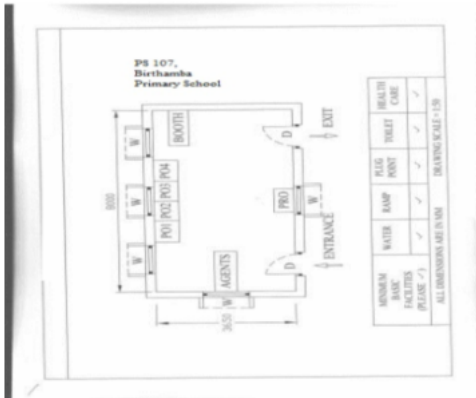

নির্বাচক নিবন্ধন আধিকারিকের স্বাক্ষর

Nazri Naksha

Google Map View

Polling Station Building Front View

Polling Station Front View

Cad View

Key MAP View

1 নাম : আলি আসগার সেখ পিতার নাম : আলি আসগার সেখ বাড়ির নং : n0092 বয়স : 44 লিঙ্গ : পুরুষ	ACY0340018 ফটো উপলব্ধ	2 নাম : ফতেমাতুজ্জোহরা বিবি স্বামীর নাম : আলি আসগার সেখ বাড়ির নং : n0092 বয়স : 40 লিঙ্গ : মহিলা	ACY0971952 ফটো উপলব্ধ	3 নাম : হাবল মাঝি পিতার নাম : দোকড়ি মাঝি বাড়ির নং : n0094 বয়স : 54 লিঙ্গ : পুরুষ	WB/08/052/435180 ফটো উপলব্ধ
4 নাম : কল্পনা মাঝি স্বামীর নাম : হাবল মাঝি বাড়ির নং : n0095 বয়স : 50 লিঙ্গ : মহিলা	FKG1679646 ফটো উপলব্ধ	5 নাম : নারায়নী রায় স্বামীর নাম : দুর্গা প্রসাদ রায় বাড়ির নং : n0077 বয়স : 83 লিঙ্গ : মহিলা	KWC1783778 ফটো উপলব্ধ	6 নাম : মুরাদ সেখ পিতার নাম : নাজিবুর রহমান বাড়ির নং : n0078 বয়স : 35 লিঙ্গ : পুরুষ	ACY1311935 ফটো উপলব্ধ
7 নাম : নূর আপসার বিবি স্বামীর নাম : আলি আসগার সেখ বাড়ির নং : n0078 বয়স : 40 লিঙ্গ : মহিলা	FKG3054517 ফটো উপলব্ধ	8 নাম : জেলেকা বিবি স্বামীর নাম : ফুরহাদ সেখ বাড়ির নং : N0078 বয়স : 26 লিঙ্গ : মহিলা	ACY2275154 ফটো উপলব্ধ	9 নাম : আশিয়া সুলতানা পিতার নাম : আলি আসগার সেখ বাড়ির নং : N0092 বয়স : 24 লিঙ্গ : মহিলা	ACY2275089 ফটো উপলব্ধ
10 নাম : সাবিনা খাতুন পিতার নাম : আলি আসগার সেখ বাড়ির নং : n0078 বয়স : 29 লিঙ্গ : মহিলা	ZST1697895 ফটো উপলব্ধ	11 নাম : হবিবুর রহমান পিতার নাম : বক্তিরউদ্দিন সেখ বাড়ির নং : n0084 বয়স : 23 লিঙ্গ : পুরুষ	ACY2541944 ফটো উপলব্ধ	12 নাম : আনিসুর রহমান পিতার নাম : বক্তিরউদ্দিন সেখ বাড়ির নং : n0084 বয়স : 29 লিঙ্গ : পুরুষ	ACY1556935 ফটো উপলব্ধ
13 নাম : লিলিমা বিবি স্বামীর নাম : বক্তিরউদ্দিন সেখ বাড়ির নং : n0084 বয়স : 56 লিঙ্গ : মহিলা	FKG3054533 ফটো উপলব্ধ	14 নাম : জুম্মা বিবি স্বামীর নাম : সেবাদ সেখ বাড়ির নং : n0078 বয়স : 30 লিঙ্গ : মহিলা	ACY1449305 ফটো উপলব্ধ	15 নাম : সেবাদ সেখ পিতার নাম : নাজিবুর রহমান বাড়ির নং : n0078 বয়স : 35 লিঙ্গ : পুরুষ	ACY1311869 ফটো উপলব্ধ
16 নাম : মর্জেমা বিবি স্বামীর নাম : কোবাদ সেখ বাড়ির নং : n0078 বয়স : 39 লিঙ্গ : মহিলা	ACY0338749 ফটো উপলব্ধ	17 নাম : কোবাদ সেখ পিতার নাম : নাজিবুর রহমান বাড়ির নং : n0078 বয়স : 42 লিঙ্গ : পুরুষ	FKG2753911 ফটো উপলব্ধ	18 নাম : আওলাদ সেখ পিতার নাম : নাজিবুর রহমান বাড়ির নং : n0078 বয়স : 40 লিঙ্গ : পুরুষ	ACY0338731 ফটো উপলব্ধ
19 নাম : নাজিবুর সেখ পিতার নাম : হারুণ সেখ বাড়ির নং : n0078 বয়স : 62 লিঙ্গ : পুরুষ	ACY2710218 ফটো উপলব্ধ	20 নাম : নূরসেনা বিবি স্বামীর নাম : মোস্তাফিজ সেখ বাড়ির নং : n0086 বয়স : 55 লিঙ্গ : মহিলা	FKG3272135 ফটো উপলব্ধ	21 নাম : জুলি খাতুন স্বামীর নাম : খন্দকার সেখ বাড়ির নং : n0098 বয়স : 35 লিঙ্গ : মহিলা	ACY1758739 ফটো উপলব্ধ
22 নাম : রেজাউল রহমান সেখ পিতার নাম : কায়ুম সেখ বাড়ির নং : n0090 বয়স : 52 লিঙ্গ : পুরুষ	FKG2792349 ফটো উপলব্ধ	23 নাম : নেকতন বিবি স্বামীর নাম : কায়ুম সেখ বাড়ির নং : n0090 বয়স : 79 লিঙ্গ : মহিলা	ACY1098482 ফটো উপলব্ধ	24 নাম : তাজরিয়ানা বিবি স্বামীর নাম : রেজাউল রহমান সেখ বাড়ির নং : n0085 বয়স : 49 লিঙ্গ : মহিলা	FKG2792356 ফটো উপলব্ধ
25 নাম : লালমুন বিবি স্বামীর নাম : আনেকুল সেখ বাড়ির নং : n0087 বয়স : 51 লিঙ্গ : মহিলা	ACY2188662 ফটো উপলব্ধ	26 নাম : সুকুমার মণ্ডল পিতার নাম : ভজন মণ্ডল বাড়ির নং : n0016 বয়স : 41 লিঙ্গ : পুরুষ	FKG3054574 ফটো উপলব্ধ	27 নাম : অনন্ত মন্ডল পিতার নাম : ভজন মন্ডল বাড়ির নং : n0016 বয়স : 35 লিঙ্গ : পুরুষ	ACY0863316 ফটো উপলব্ধ
28 নাম : সপ্তমী মন্ডল স্বামীর নাম : সুকুমার মন্ডল বাড়ির নং : n0016 বয়স : 36 লিঙ্গ : মহিলা	ACY1311976 ফটো উপলব্ধ	29 নাম : পুষ্প মন্ডল স্বামীর নাম : রমাপদ মন্ডল বাড়ির নং : n0021 বয়স : 76 লিঙ্গ : মহিলা	WB/08/052/525015 ফটো উপলব্ধ	30 নাম : খোকন মন্ডল পিতার নাম : রমাপদ মন্ডল বাড়ির নং : n0021 বয়স : 54 লিঙ্গ : পুরুষ	WB/08/052/525016 ফটো উপলব্ধ